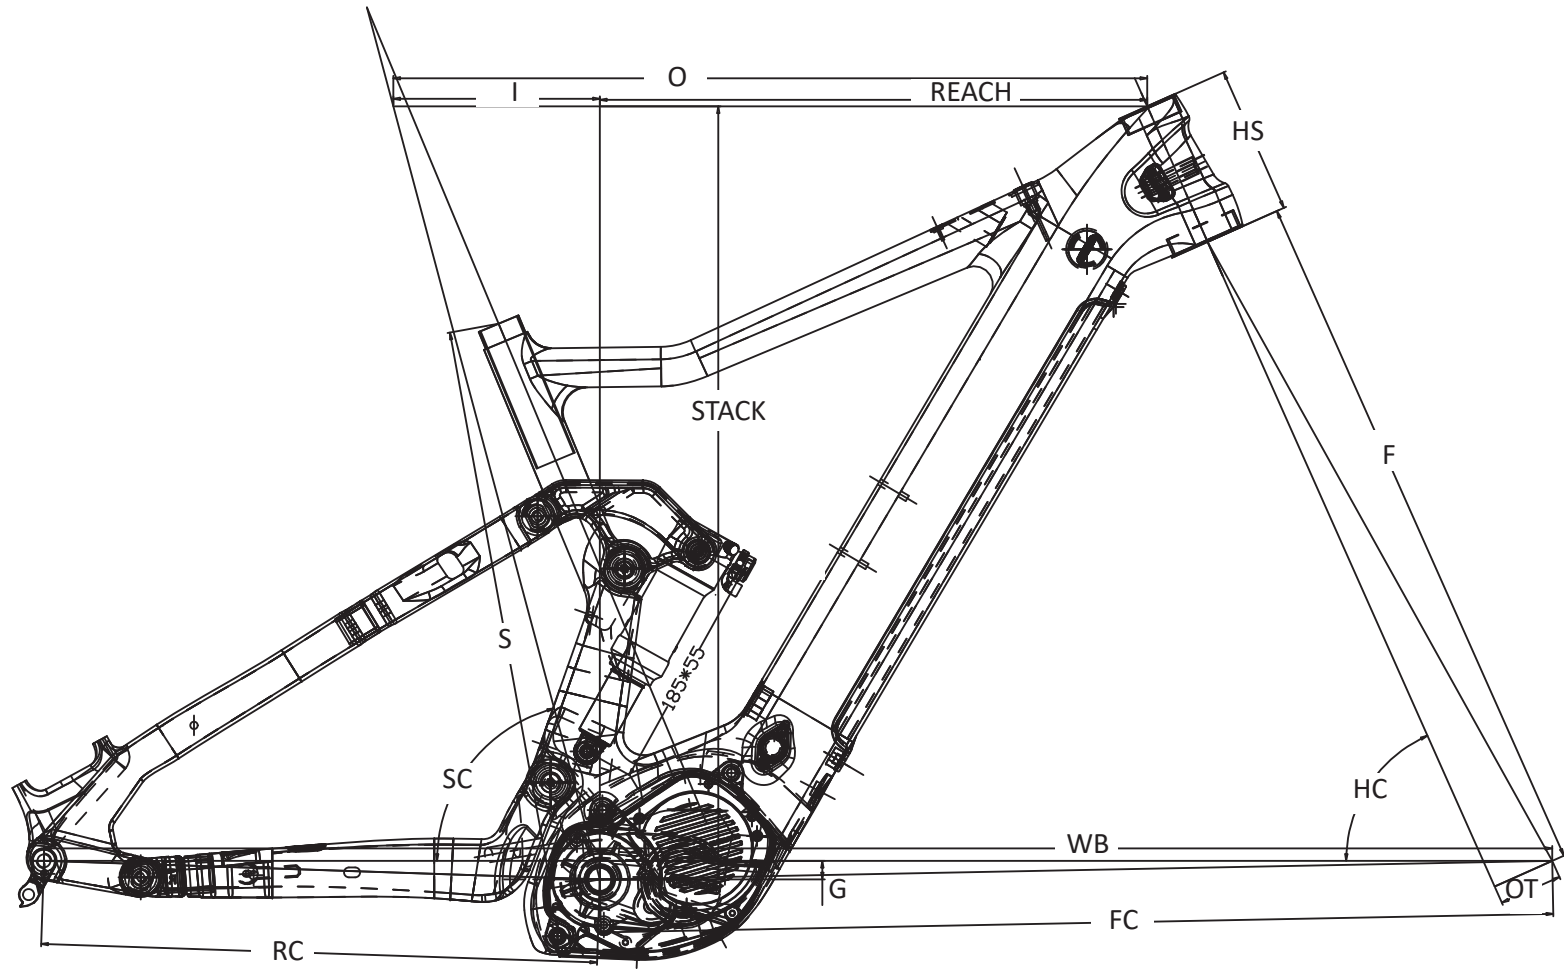

Head set: FSA-No. 42ACB  
 UP: 1-1/8"  
 Bottom: 1.5"

CCX EV (Length: mm/ Angle: °)

SIZE	S	SC	O	HS	HC	F	OT	WB	FC	RC	G	REACH	STACK
500	510	75.5°	509	100	70.5°	400	45	1005.2	587.8	425	61	375	518.2
520	530	74.5°	527	110	71°	400	45	1009.5	592	425	61	380	529.5
540	551	74°	541	135	71.5°	400	45	1020	597.7	425	61	382	554
560	570	73°	559	145	72°	400	45	1018.1	600.6	425	61	386	566.4
580	590	73°	568.5	160	72°	400	45	1027.6	610	425	61	391	580.6
600	610	73°	582.2	185	72°	400	45	1042.5	629.4	425	61	398	604.4

PINNACLE 29ER (Length: mm/ Angle: °)

SIZE	S	SC	O	HS	HC	F	OT	WB	FC	RC	G	REACH	STACK	HD1	HD2
16"	408	74°	575	105	69°	508	46	1133	664	475	58	399	613.7	Ø48	Ø60
18"	458	74°	599	115	69°	508	46	1158	689	475	58	420	623	Ø48	Ø60
20"	508	74°	626	125	69°	508	46	1185	717	475	58	444.7	632	Ø48	Ø60