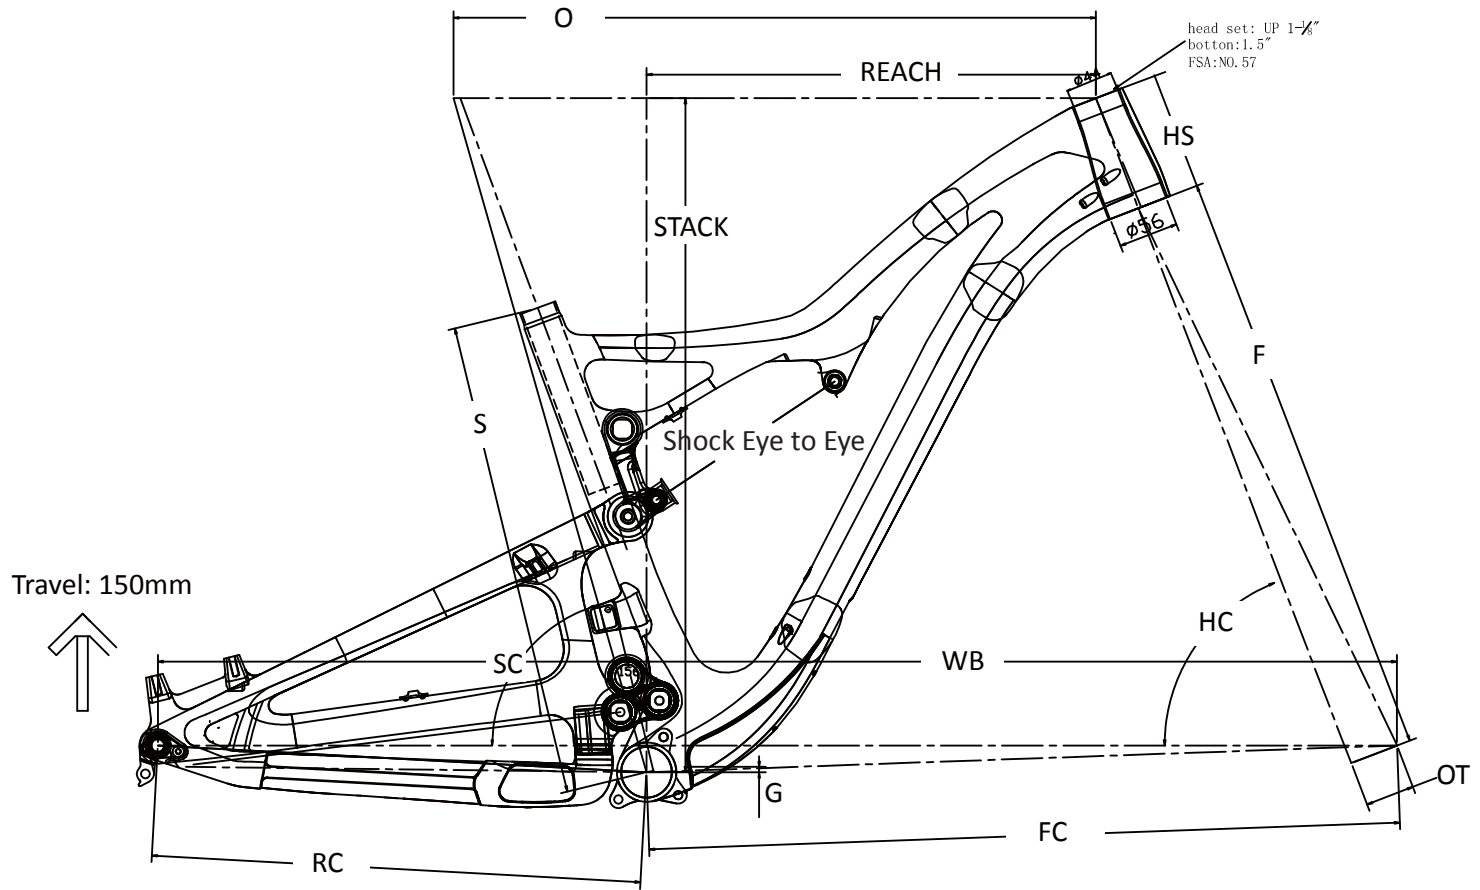

PYRENEES 29ER AM PRO 150 (Length: mm/ Angle: °)

SIZE	S	SC	O	HS	HC	F	OT	WB	FC	RC	G	Reach	Stack	Travel	Shock Eye to Eye
15.5"	400	74°	580	100	69°	550	46	1136.2	680	457	25	402.2	620	150	200
17.5"	440	74°	600	110	69°	550	46	1157	701	457	25	419.5	629.3	150	200
19"	480	74°	620	120	69°	550	46	1178	722	457	25	436.8	638.7	150	200
21"	530	74°	640	135	69°	550	46	1198.9	743	457	25	454.2	648	150	200