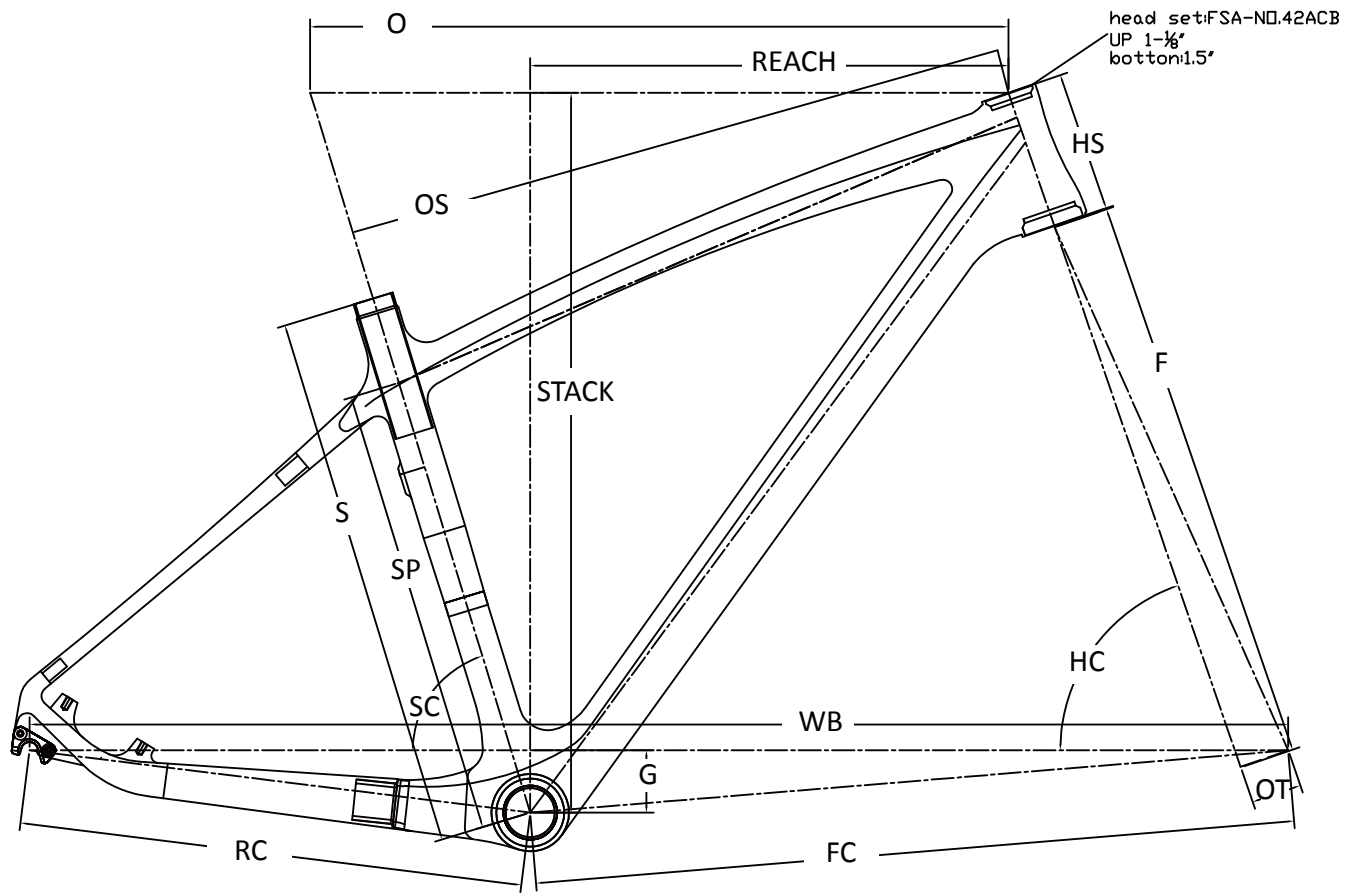

GRAVEL ALU (Length: mm/ Angle: °)

SIZE	S	SC	O	HS	HC	F	OT	WB	FC	RC	G	Reach	Stack
450	455	74.5°	515	100	70°	405	45	1027	580	450	70	368.6	527.7
490	495	73.5°	535	120	70.5°	405	45	1035	586	450	70	372.5	548.4
520	520	73°	550	140	70.5°	405	45	1045	592	450	70	376.6	567.3
540	540	73°	565	160	71.5°	405	45	1050	598	450	70	384.6	590.1
570	575	72.5°	580	185	72°	405	45	1055	604	450	70	385.8	615.8
600	605	72°	600	210	72°	405	45	1070	622	450	70	392.2	639.6

ASCETIC (Length: mm/ Angel: °)

SIZE	S	SP	SC	O	OS	HS	HC	F	OT	WB	FC	RC	G	Reach	Stack
510	510	465	74°	520	516.1	102	72.5°	365	45	959.7	564.22	405	67	377.74	496.21
530	530	485	74°	535	530.9	120	73°	365	45	970.8	575.27	405	67	387.35	515
550	550	505	73.5°	550	545.1	140	73°	365	45	981.1	585.5	405	67	391.81	534.13
570	570	525	73.5°	565	560.15	160	73°	365	45	996.3	600.6	405	67	401.14	553.25
590	590	545	73°	575	569.31	180	73°	365	45	1003	605.29	407	67	400.01	572.37