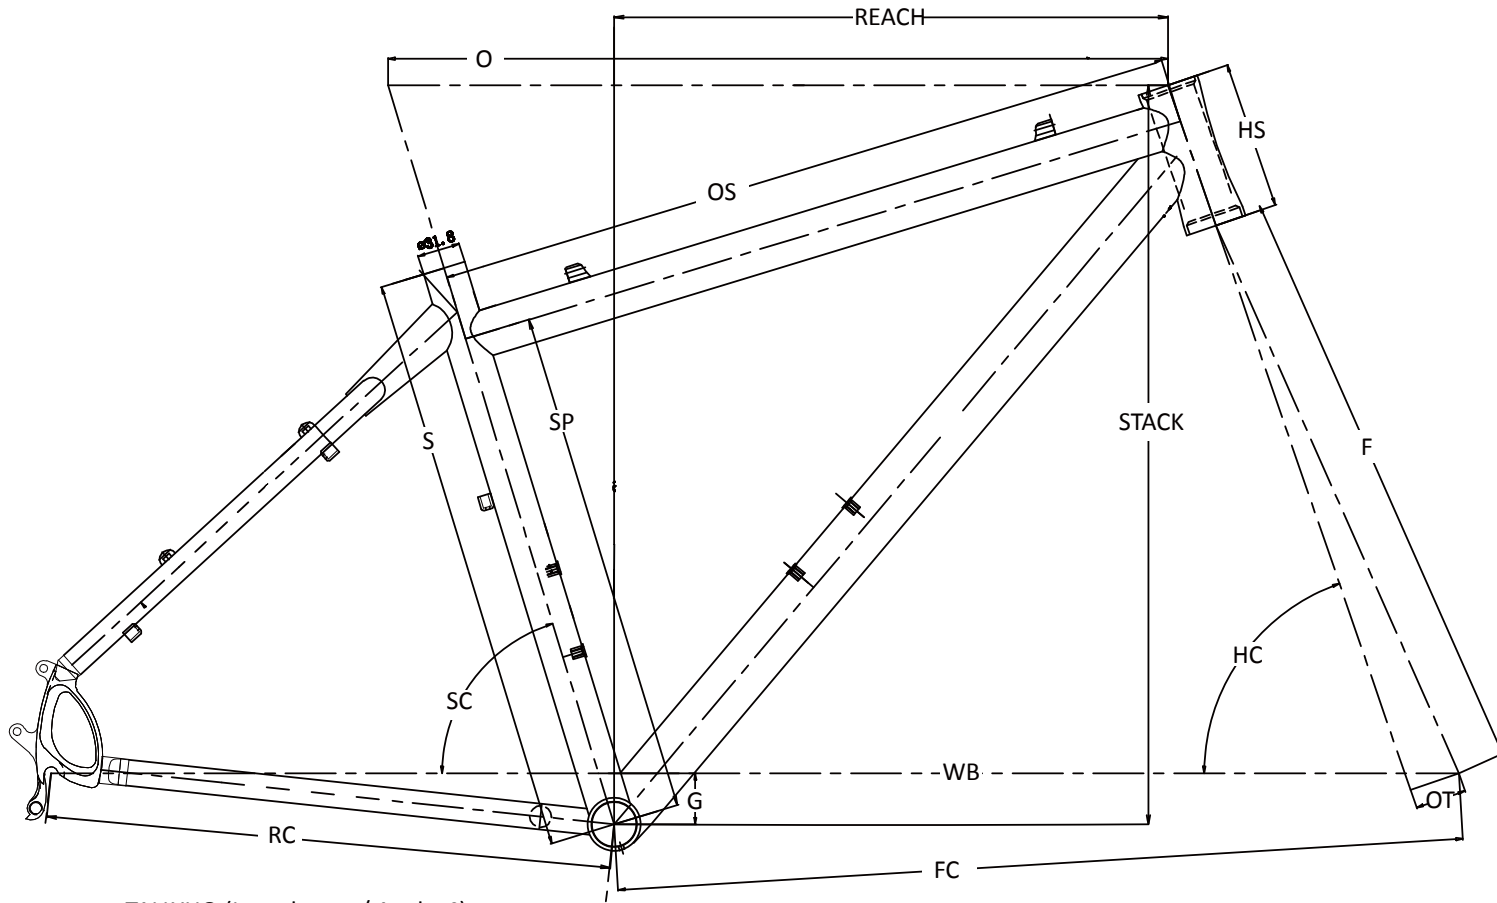

TALLYHO (Length: mm/ Angle: °)

SIZE	S	SP	SC	O	OS	HS	HC	F	OT	WB	FC	RC	G	Reach	Stack
15"	381	326	73°	538.6	520	110	71°	445	38	1005.1	588.1	420	38	370.8	548.9
17"	432	377	73°	579	554.7	110	71°	445	38	1045.5	628.4	420	38	411.2	548.9
19"	483	428	73°	598	576	110	71°	445	38	1064.5	647.4	420	38	430.2	548.9
21"	533	478	73°	608.3	591.3	125	71°	445	38	1075.3	658.2	420	38	436.1	563.1