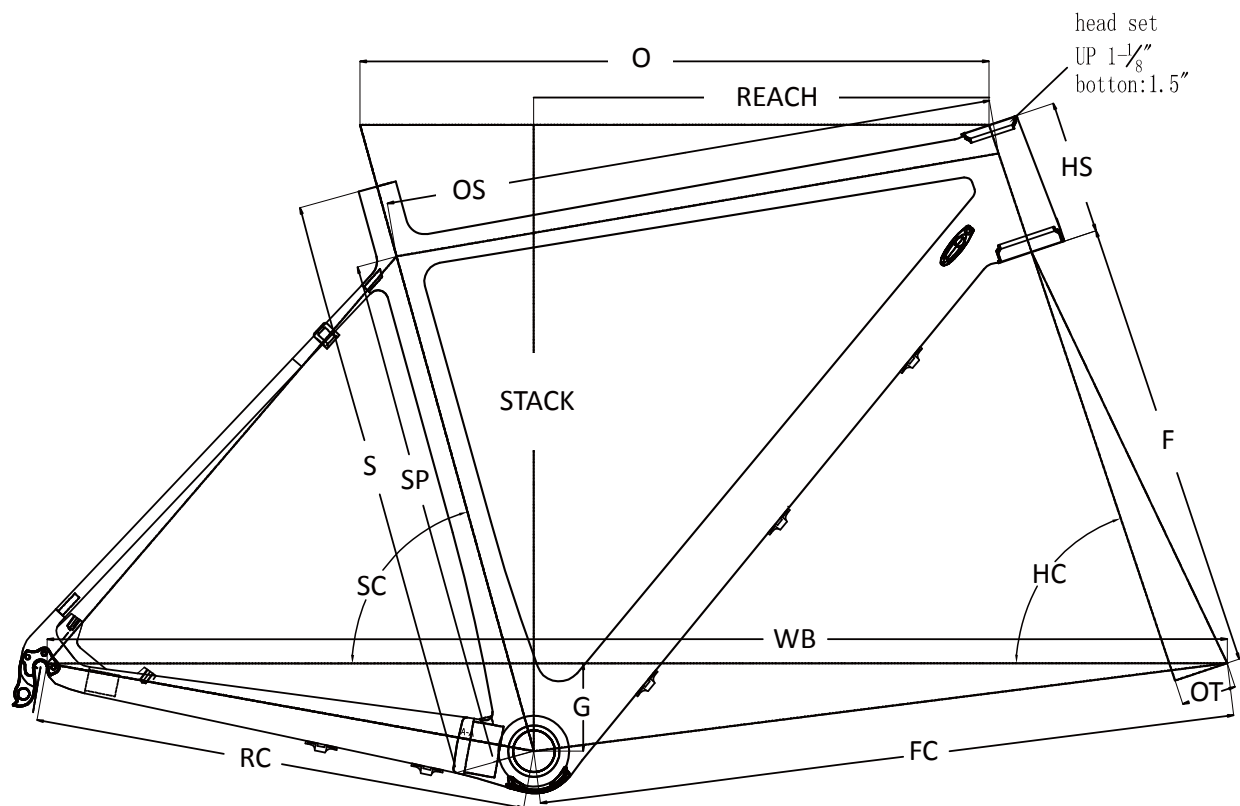

AIRY PRO DISC (Length: mm/ Angle: °)

SIZE	S	SC	O	HS	HC	F	OT	WB	FC	RC	G	Reach	Stack
450	450	75°	505	100	71°	370	45	964.2	570.2	410	72	371	501
480	480	74.5°	515	110	71.5°	370	45	966.3	572.3	410	72	373	513
500	500	74.5°	525	115	72°	370	45	972.2	578.1	410	72	381	519
520	520	74°	535	120	72.5°	370	45	974.6	579.5	410	69	384	522
540	540	73.5°	545	140	73°	370	45	975.2	580.2	410	69	385	543
560	560	73.5°	559.6	155	73°	370	45	990	594.9	410	69	395	558
580	580	73°	575	175	73.5°	370	45	995.1	600	410	69	398	579

AIRY SL (Length: mm/ Angle: °)

SIZE	S	SP	SC	O	OS	HS	HC	F	OT	WB	FC	RC	G	Reach	Stack
450	450	400	75°	505	491	100	71°	370	45	964.2	570.2	408	72	371	501
480	480	420.6	74.5°	515	500.1	110	71.5°	370	45	996.3	572.3	408	72	373	513
500	500	440.6	74.5°	525	511.5	115	72°	370	45	972.2	578.1	408	72	381	519.5
520	520	460.6	74°	535	522.9	120	72.5°	370	45	974.6	579.5	408	69	384	522.5
540	540	480.6	73.5°	545	531.7	140	73°	370	45	975.2	580.2	408	69	385	543
560	560	500.6	73.5°	559.6	547.2	155	73°	370	45	990	594.9	408	69	394.5	557.5
580	580	520.6	73°	575	560.9	175	73.5°	370	45	995.1	600	410	69	398	579
600	600	540.6	72.5°	590	574.7	195	73.5°	370	45	1004.2	609	410	69	401.5	598