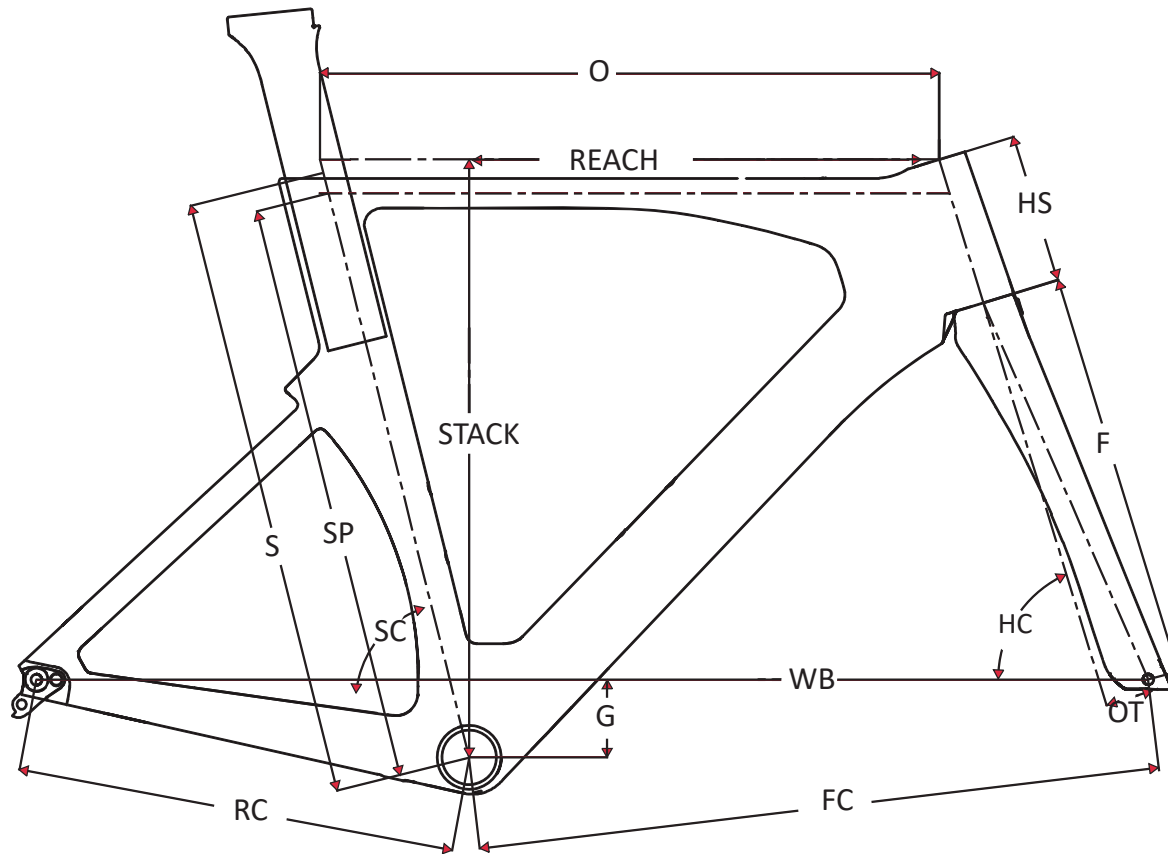

TALLYHO (Length: mm/ Angle: °)

SIZE	S	SP	SC	O	OS	HS	HC	F	OT	WB	FC	RC	G	Reach	Stack
15"	381	326	73°	538.6	520	110	71°	445	38	1005.1	588.1	420	38	370.8	548.9
17"	432	377	73°	579	554.7	110	71°	445	38	1045.5	628.4	420	38	411.2	548.9
19"	483	428	73°	598	576	110	71°	445	38	1064.5	647.4	420	38	430.2	548.9
21"	533	478	73°	608.3	591.3	125	71°	445	38	1075.3	658.2	420	38	436.1	563.1

STINGER (Length: mm/ Angle: °)

SIZE	S	SP	SC	SL	O	HS	HC	F	OT	WB	FC	RC	G	REACH	STACK	HD	HB
450	450	468.5	75°	121.5	505	80	72.5°	368	35	921.3	551.1	375	46	380.8	463.6	48	57
490	478	473	75°	122	516	85	72.5°	368	35	932	560	375	50	387	461.5	48	57
510	482.3	477.5	75°	123.5	535	90	72.5°	368	35	951	579	375	50	405	477	48	57
540	497.8	492	75°	127	557	105	72.5°	368	35	974	601.5	375	50	422.5	491.5	48	57
560	529.3	512	75°	132.5	573	125	72.5°	368	35	991	618	375	50	433.5	499	48	57

STINGER EV (Length: mm/ Angle: °)

SIZE	O(SC:75°)	O(SC:79°)	HS	HC	F	OT	WB	FC	RC	G	REACH	STACK
510	544.6	508.6	95	72.5°	368	43	966	596.9	377	60	413.6	488.6
540	557.5	520.9	105	72.5°	368	43	979.8	610.3	377	60	424	498.2
560	581.6	543.2	130	72.5°	368	43	1004.7	635.3	377	60	441.7	522
580	598.6	559.1	145	72.5°	368	43	1022.4	652.9	377	60	454.9	536.3