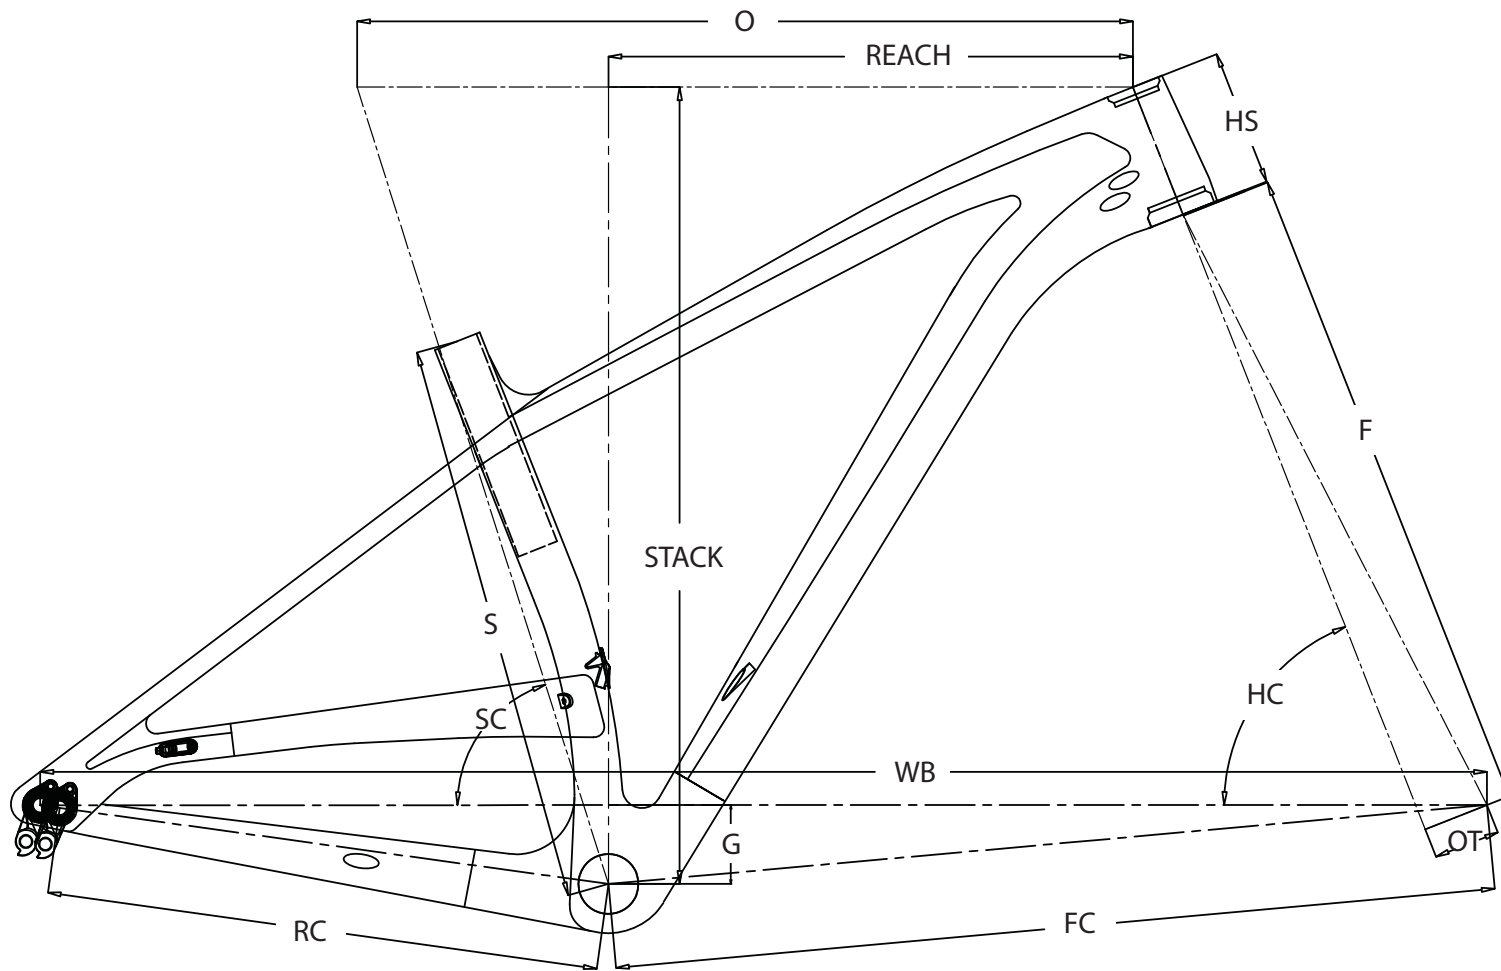

Head set: FSA- No. 42ACB

UP: 1-1/8"

Bottom: 1-1/2"

PYTHON X 29ER BOOST (Length: mm/ Angle: °)

SIZE	S	SC	O	HS	HC	F	OT	WB	FC	RC	G	REACH	STACK	Travel	Shock Eye to Eye
15.5"	395	74°	570	95	69°	500	51	1092.2	662	435	50.5	396	587	38.1	165.1
17.5"	445	74°	600	95	69°	500	51	1124	693	435	50.5	429.5	587	38.1	165.1
19"	483	74°	630	105	69°	500	51	1145.6	715.3	435	50.5	456.8	596	38.1	165.1
21"	533	74°	650	115	69°	500	51	1167.5	737.2	435	50.5	474	605	38.1	165.1

PAX (Length: mm/ Angle: °)

SIZE	SC	O	HS	HC	F	OT	WB	FC	RC	G	REACH	STACK
16"	73°	575	95	71°	490	45	1056.9	627.6	437	63	391.4	601.4
18"	73°	605	105.5	71°	490	45	1086.9	657.5	437	63	418	612.5
20"	73°	625	110	71°	490	45	1107.3	677.6	437	63	436.6	615.8