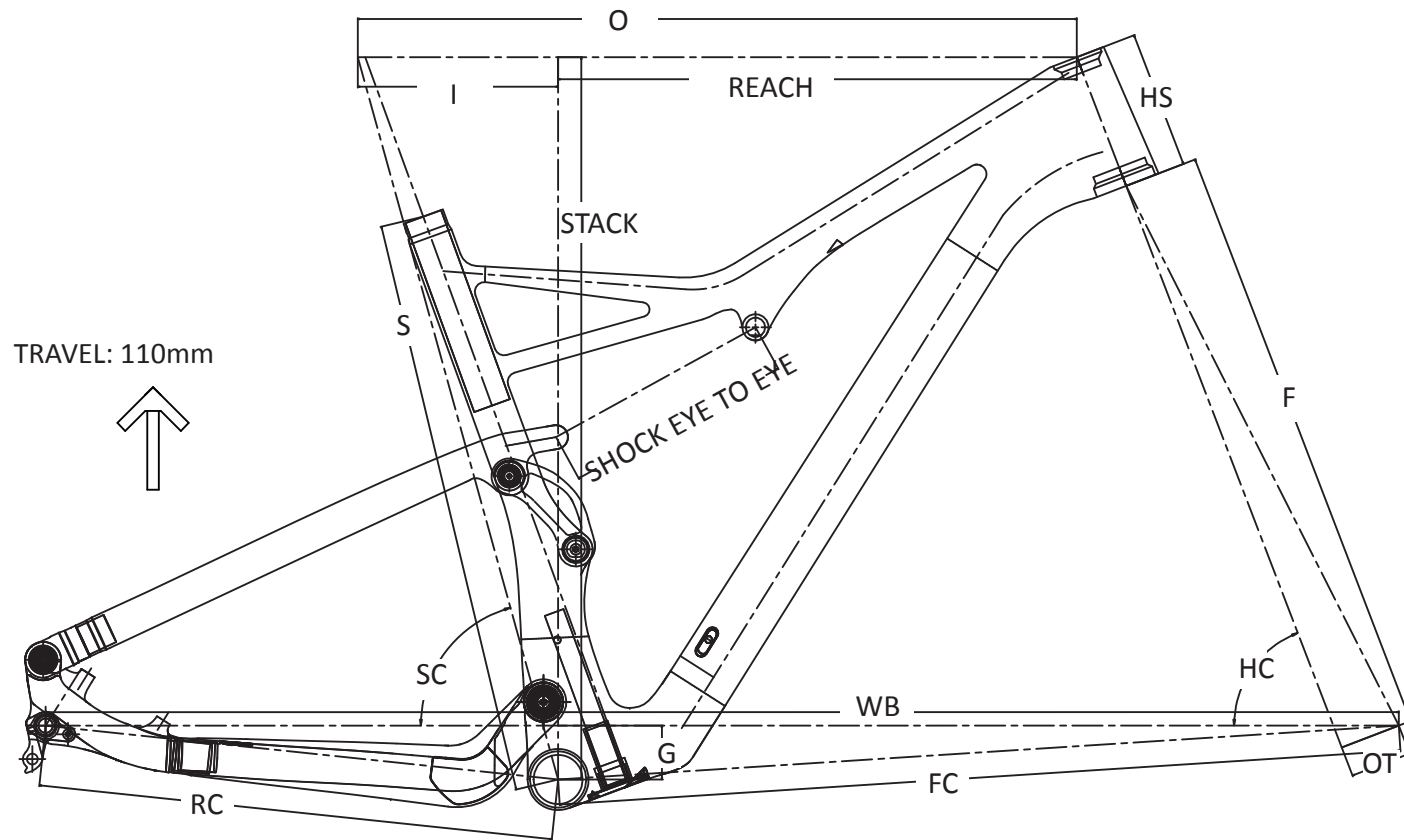

PYRENEES PLUS (Length: mm/ Angle: °)

SIZE	S	SC	O	HS	HC	F	OT	WB	FC	RC	G	I	REACH	STACK	Travel	Shock Eye to Eye
15.5	395	74.5°	558.2	95	69°	502	51	1100.6	659.4	445	45	162.6	395.6	584.8	110	190
17.5	445.5	74.5°	585	100	69°	502	51	1127.8	686.6	445	45	163.3	421.7	588.7	110	190
19	483	74.5°	600	115	69°	502	51	1144.3	703	445	45	167.1	432.9	602.7	110	190
20.5	520	74.5°	630	125	69°	502	51	1175.3	733.9	445	45	169.7	460.5	612.1	110	190