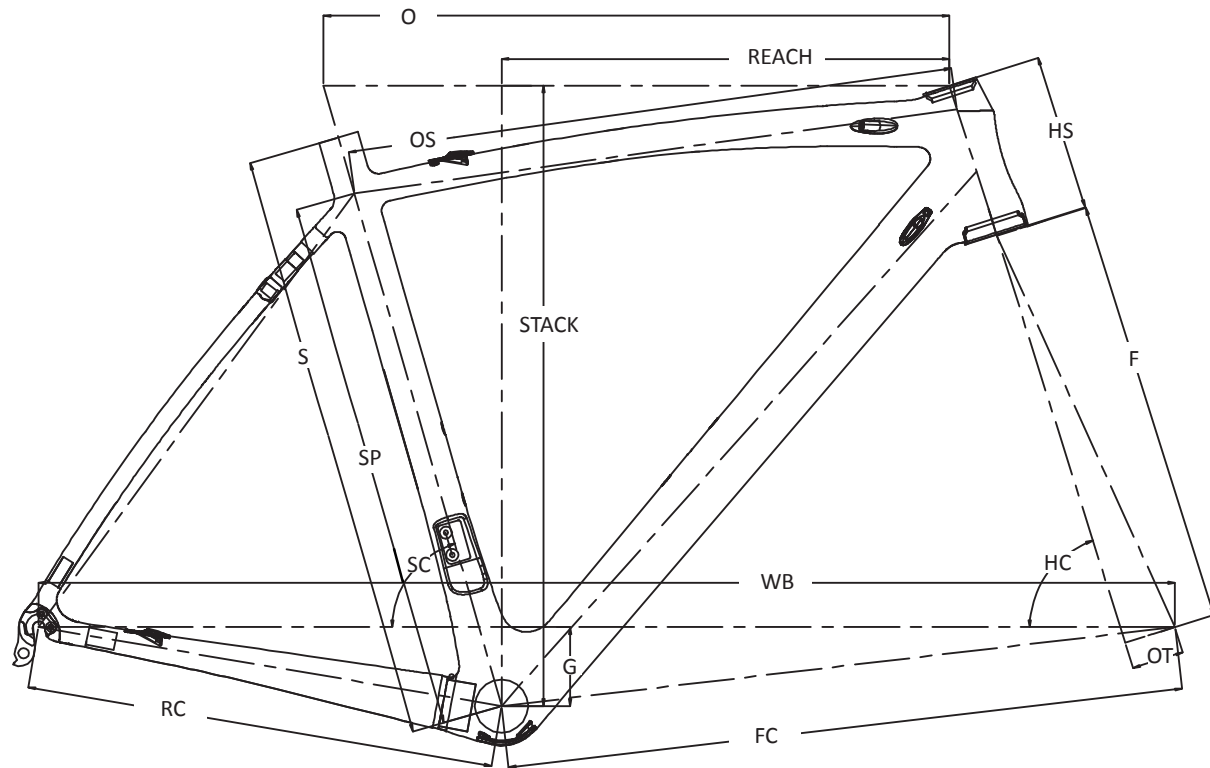

FOX II (Length: mm/ Angle: °)

SIZE	S	SP	SC	O	OS	HS	HC	F	OT	WB	FC	RC	G	Reach	Stack
450	450	400	75°	510	495.5	100	71°	368	45	970.4	575.8	405	70	376.6	498.7
480	480	430	74.5°	525	510	115	72°	368	45	973	578.4	405	70	381.8	516.3
510	510	460	74°	540	524.7	135	72.5°	368	45	980.2	584.9	405	68	386.5	535
540	540	490	73.5°	555	539.7	155	73°	368	45	985.8	590.4	405	68	390.3	555.9
570	570	520	73°	570	555.4	175	73°	368	45	995.5	600.1	405	68	394.2	575