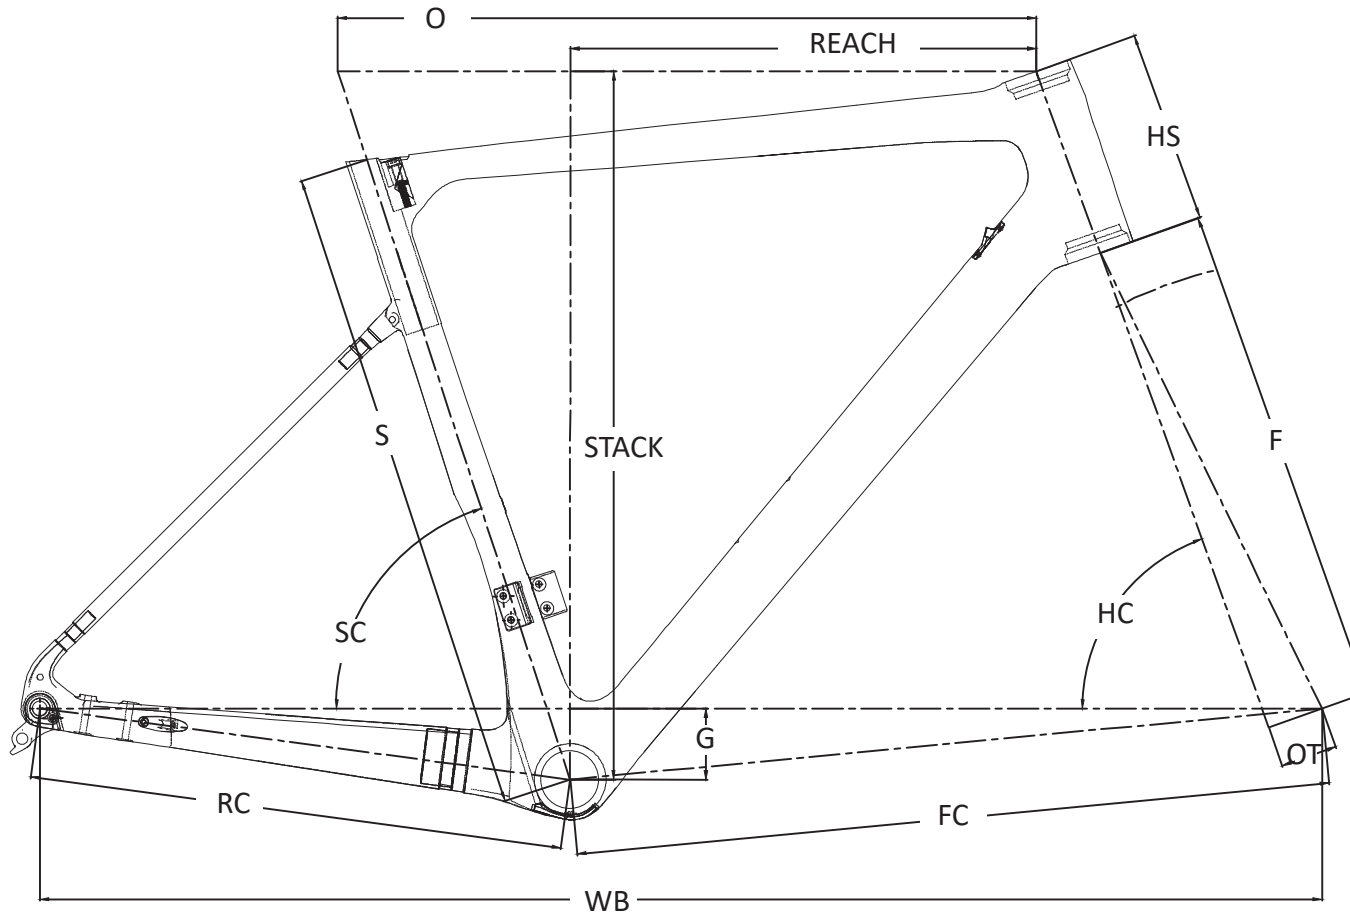

SIZE	S	SC	O	HS	HC	F	OT	WB	FC	RC	G	Reach	Stack
430	430	75°	515	100	71.5°	370	45	971.7	576.8	405	69	380.7	501.1
470	470	74°	536	120	72.5°	370	45	975.3	580.4	405	69	385.9	523.4
495	495	73.5°	548	140	73°	370	45	978	583.1	405	69	386.9	543.8
510	510	73.25°	565	160	73.5°	370	45	987.7	592.7	405	69	394.9	565
540	540	73°	587	180	73.5°	370	45	1006.8	611.7	405	69	408.3	584.2

AXION SL (Length: mm/ Angle: °)

SIZE	S	SP	SC	O	OS	HS	HC	F	OT	WB	FC	RC	G	Reach	Stack
470	470	420	75°	500	487.1	100	71.5°	371	43	955.1	560	405	68	366.4	498.6
490	490	440	74°	510	494.8	120	72°	371	43	952.3	557.1	405	68	360.4	521.7
510	510	460	73.5°	530.4	514.3	132.8	72.1°	371	43	967.2	572	405	68	372.2	534.2
540	540	490	73°	548	532.7	145	73.1°	371	43	970.5	575.3	405	68	380.1	549.2
565	565	515	72.5°	569.1	552.4	171.1	73.1°	371	43	986.1	590.7	405	68	388.1	574.2
590	590	540	72°	590.7	572.6	197.3	73.1°	371	43	1004.6	606.2	405	68	396	599.3

Headset: FSA-NO. 42ACB  
 UP: 1-1/8"  
 Bottom: 1.5"

ENDURANCE DISC (Length: mm/ Angle: °)

SIZE	S	SC	O	HS	HC	F	OT	WB	FC	RC	G	REACH	STACK
480	450	73°	517	120	71°	368	45	960.8	565.9	405	69	359.4	516.7
510	469.5	73°	530	135	72°	368	45	964.6	569.8	405	69	367	534.3
540	482.2	73°	549	140	73°	368	45	967.7	572.6	405	69	383.5	542.6
560	496.3	73°	564.9	155	73.5°	368	45	985.6	595.5	405	69	394.5	573
580	518.8	73°	580.9	180	73.5°	368	45	1001.4	606.2	405	69	403.2	582.6

FOX II (Length: mm/ Angle: °)

SIZE	S	SP	SC	O	OS	HS	HC	F	OT	WB	FC	RC	G	Reach	Stack
450	450	400	75°	510	495.5	100	71°	368	45	970.4	575.8	405	70	376.6	498.7
480	480	430	74.5°	525	510	115	72°	368	45	973	578.4	405	70	381.8	516.3
510	510	460	74°	540	524.7	135	72.5°	368	45	980.2	584.9	405	68	386.5	535
540	540	490	73.5°	555	539.7	155	73°	368	45	985.8	590.4	405	68	390.3	555.9
570	570	520	73°	570	555.4	175	73°	368	45	995.5	600.1	405	68	394.2	575