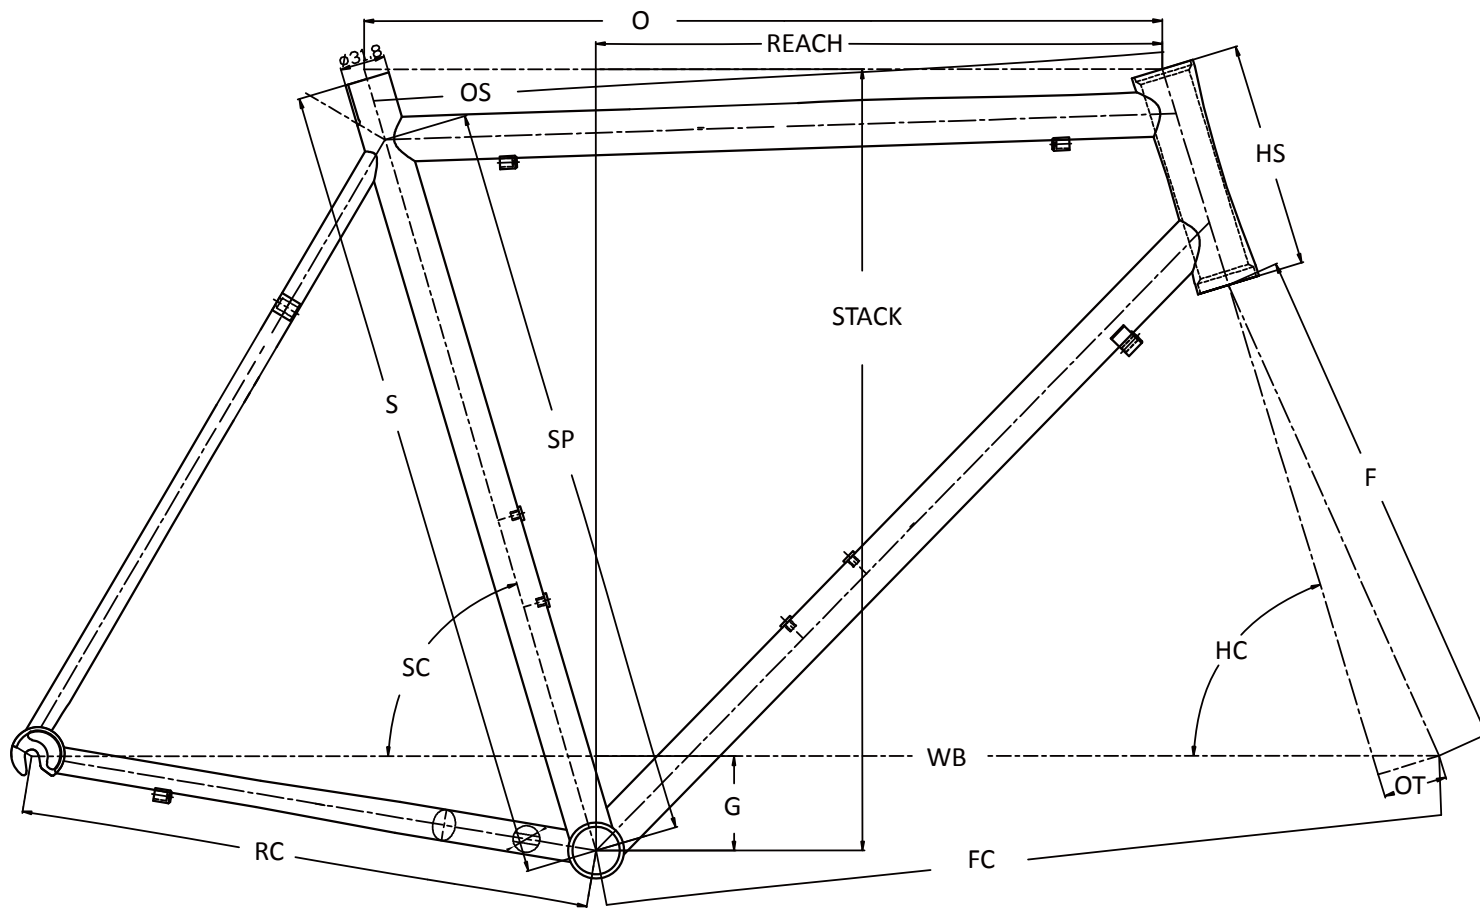

ASCETIC (Length: mm/ Angel: °)

SIZE	S	SP	SC	O	OS	HS	HC	F	OT	WB	FC	RC	G	Reach	Stack
510	510	465	74°	520	516.1	102	72.5°	365	45	959.7	564.22	405	67	377.74	496.21
530	530	485	74°	535	530.9	120	73°	365	45	970.8	575.27	405	67	387.35	515
550	550	505	73.5°	550	545.1	140	73°	365	45	981.1	585.5	405	67	391.81	534.13
570	570	525	73.5°	565	560.15	160	73°	365	45	996.3	600.6	405	67	401.14	553.25
590	590	545	73°	575	569.31	180	73°	365	45	1003	605.29	407	67	400.01	572.37