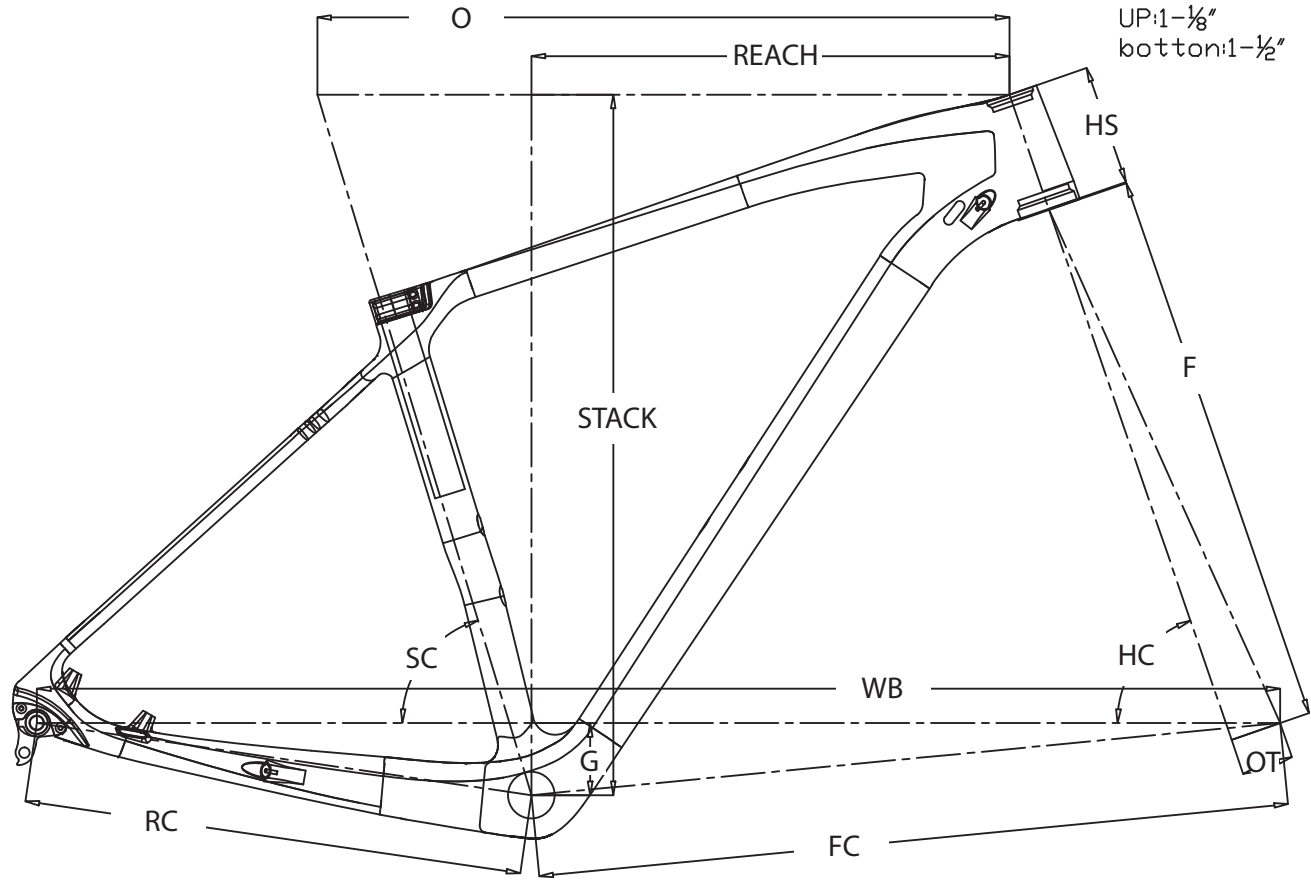

Head set: FSA- No. 42ACB

UP: 1-1/8"

Bottom: 1-1/2"

PYTHON X 29ER BOOST (Length: mm/ Angle: °)

SIZE	S	SC	O	HS	HC	F	OT	WB	FC	RC	G	REACH	STACK	Travel	Shock Eye to Eye
15.5"	395	74°	570	95	69°	500	51	1092.2	662	435	50.5	396	587	38.1	165.1
17.5"	445	74°	600	95	69°	500	51	1124	693	435	50.5	429.5	587	38.1	165.1
19"	483	74°	630	105	69°	500	51	1145.6	715.3	435	50.5	456.8	596	38.1	165.1
21"	533	74°	650	115	69°	500	51	1167.5	737.2	435	50.5	474	605	38.1	165.1