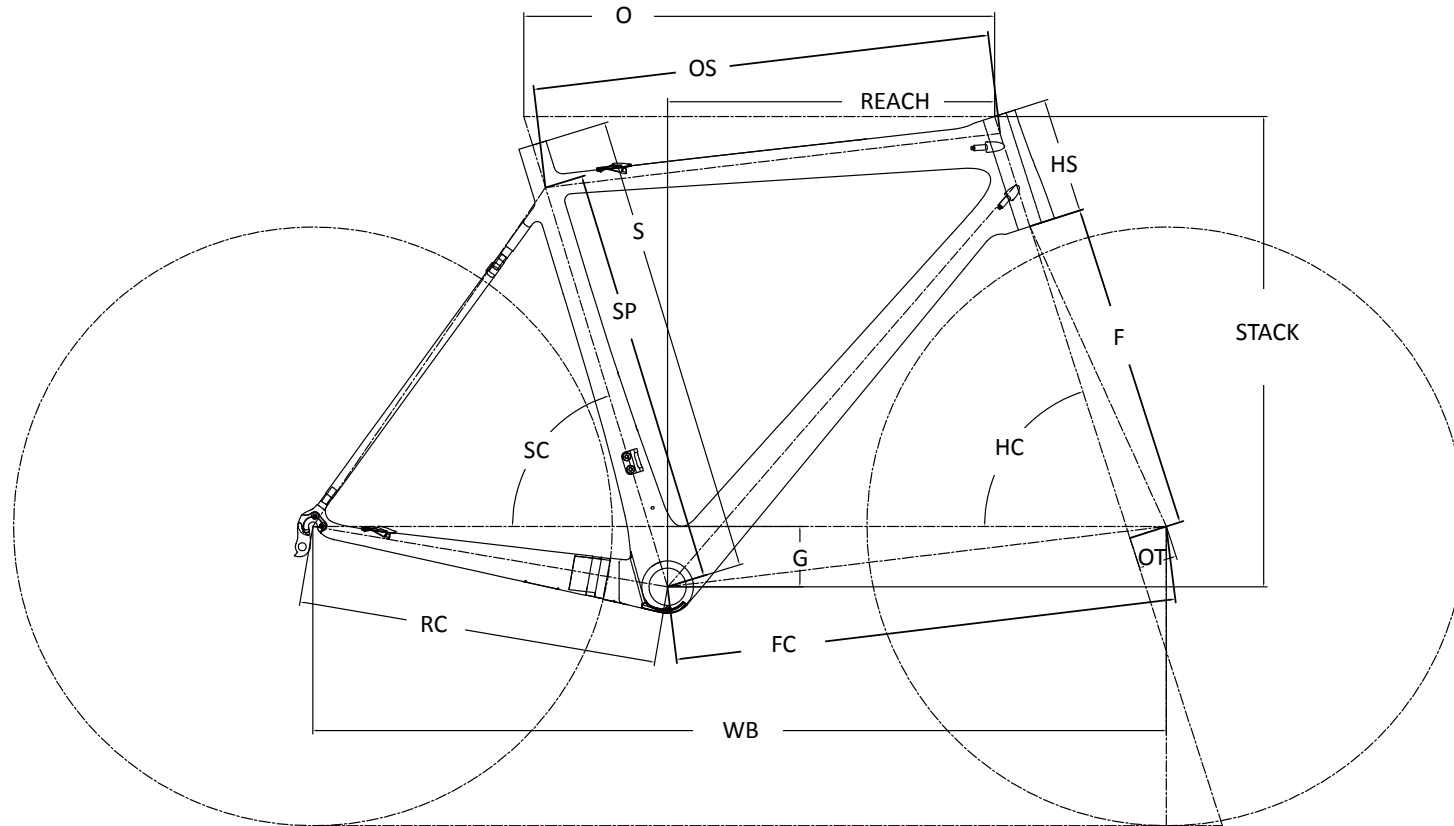

AXION SL (Length: mm/ Angle: °)

SIZE	S	SP	SC	O	OS	HS	HC	F	OT	WB	FC	RC	G	Reach	Stack
470	470	420	75°	500	487.1	100	71.5°	371	43	955.1	560	405	68	366.4	498.6
490	490	440	74°	510	494.8	120	72°	371	43	952.3	557.1	405	68	360.4	521.7
510	510	460	73.5°	530.4	514.3	132.8	72.1°	371	43	967.2	572	405	68	372.2	534.2
540	540	490	73°	548	532.7	145	73.1°	371	43	970.5	575.3	405	68	380.1	549.2
565	565	515	72.5°	569.1	552.4	171.1	73.1°	371	43	986.1	590.7	405	68	388.1	574.2
590	590	540	72°	590.7	572.6	197.3	73.1°	371	43	1004.6	606.2	405	68	396	599.3