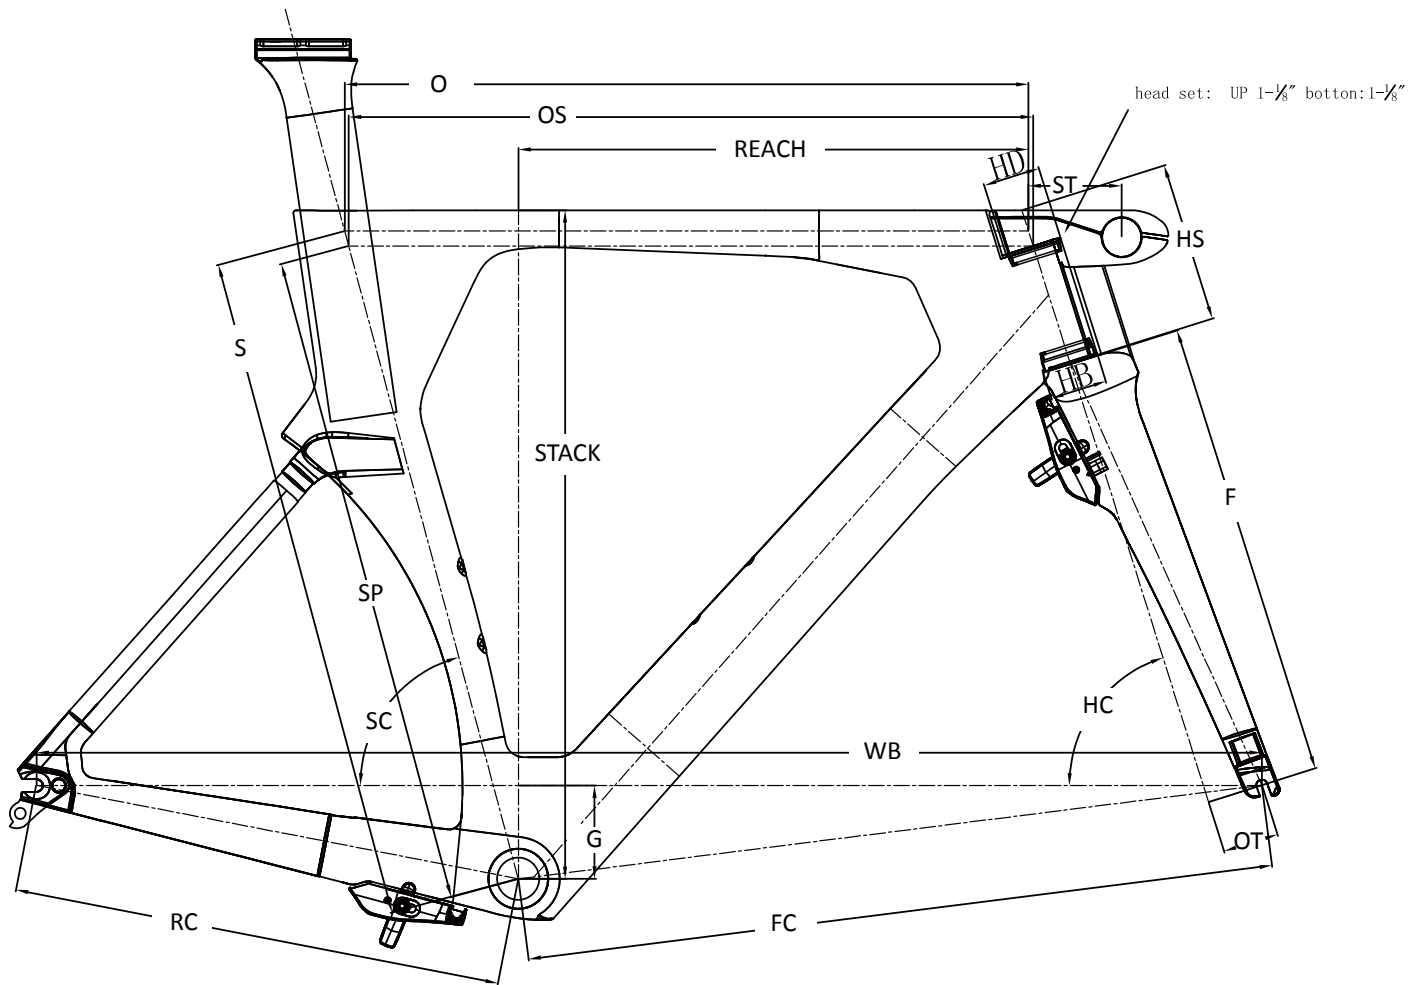

SPRINT-2 (Length: mm/ Angle: °)

SIZE	S	SP	SC	O	OS	HS	HC	F	OT	WB	FC	RC	G	Reach	Stack	HD	HB	ST
450	450	435	75°	490	488	91.5	71°	370	45	945.5	562.5	395	75	372.5	453.5	46	46	75
490	515	500	75°	511	511.5	101.5	72.5°	370	45	945.5	562.8	395	75	378	512	46	46	75
520	525	510	75°	531.5	532	111.5	72.5°	370	45	967	584	395	75	396	521.5	46	46	75
540	542	527	75°	550.5	551	129.5	72.5°	370	45	986.5	603.5	395	75	410	538	46	46	75
560	561	546	75°	569	569.5	148	72.5°	370	45	1006	622.5	395	75	424	556	46	46	75