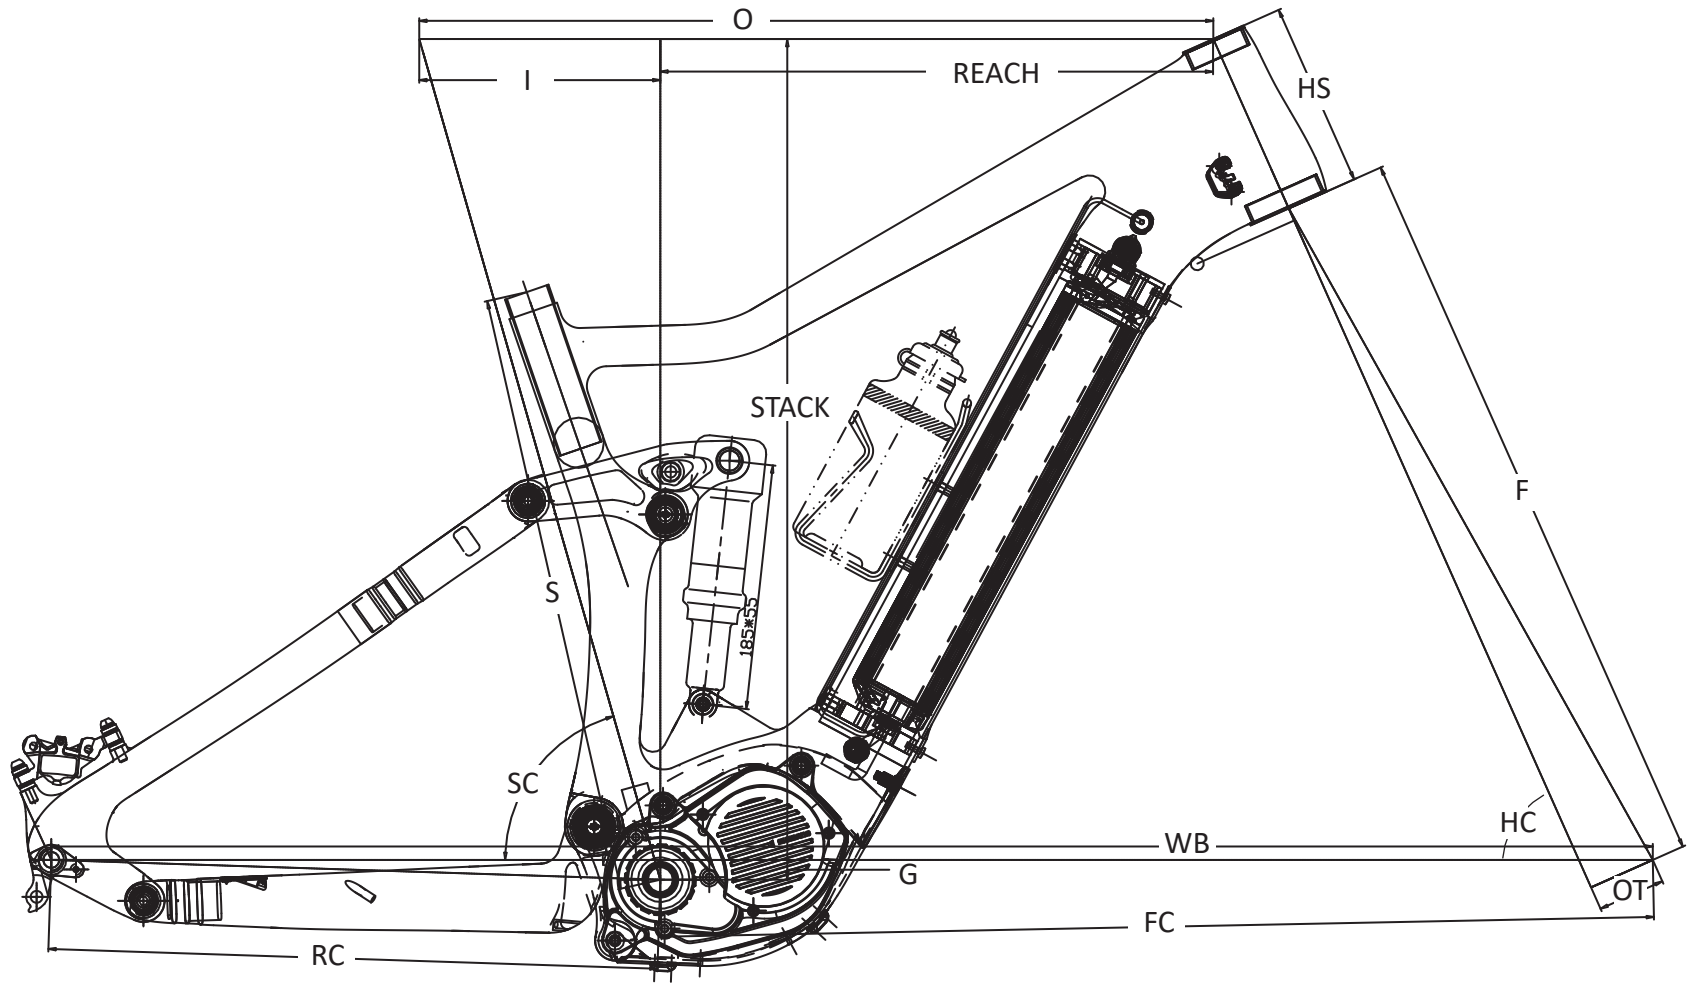

E PYRENEES PLUS (Length: mm/ Angle: °)

SIZE	S	SC	O	HS	HC	F	OT	WB	FC	RC	G	I	REACH	STACK	Travel	Shock Eye to Eye
S	400	74°	585	120	66°	561	51	1191.6	732	460	15	176.5	408.2	616.4	150	185
M	440	74°	604	130	66°	561	51	1209	749.3	460	15	179.4	412.5	625.5	150	185
L	483	74°	620	140	66°	561	51	1229	769.4	460	15	182.6	437.5	634.7	150	185
XL	520	74°	640	150	66°	561	51	1251.4	791.8	460	15	184.2	455.8	643.8	150	185