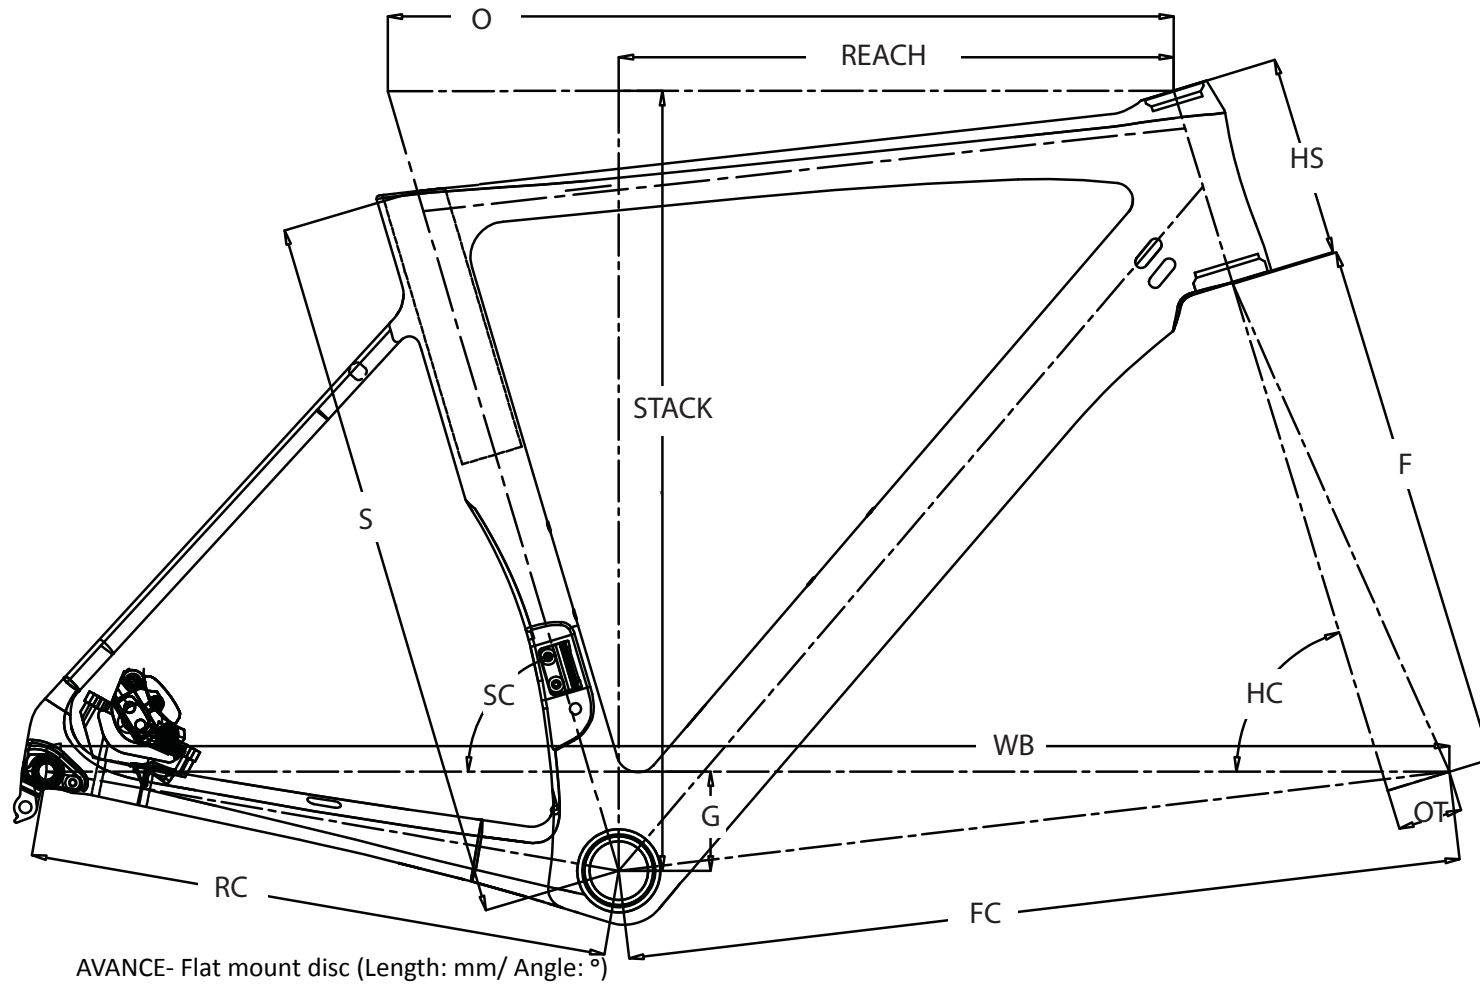

ARGOS-D (Length: mm/ Angle: °)

SIZE	S	SC	SL	O	HS	HC	F	OT	WB	FC	RC	G	REACH	STACK
49	480	74.5°	141	515	120	71.5°	375	45	972.6	572.7	410	69	373.4	510
52	500	74.5°	143.2	525	125	72°	375	45	978.6	578.6	410	69	381.8	516.5
54	520	74°	150	535	130	72.5°	375	45	979.5	579.5	410	69	384.8	523.7
56	540	73.5°	161	545	150	73°	375	45	980.2	580.3	410	69	385	543.2
59	560	73.5°	165	560	170	73°	375	45	995	595	410	69	395	558.3

AVANCE- Direct mount (Length: mm/ Angle: °)

SIZE	S	SC	O	HS	HC	F	OT	WB	FC	RC	G	Reach	Stack
430	430	75°	515	100	71.5°	370	45	971.7	576.8	405	69	380.7	501.1
470	470	74°	536	120	72.5°	370	45	975.3	580.4	405	69	385.9	523.4
495	495	73.5°	548	140	73°	370	45	978	583.1	405	69	386.9	543.8
510	510	73.25°	565	160	73.5°	370	45	987.7	592.7	405	69	394.9	565
540	540	73°	587	180	73.5°	370	45	1006.8	611.7	405	69	408.3	584.2