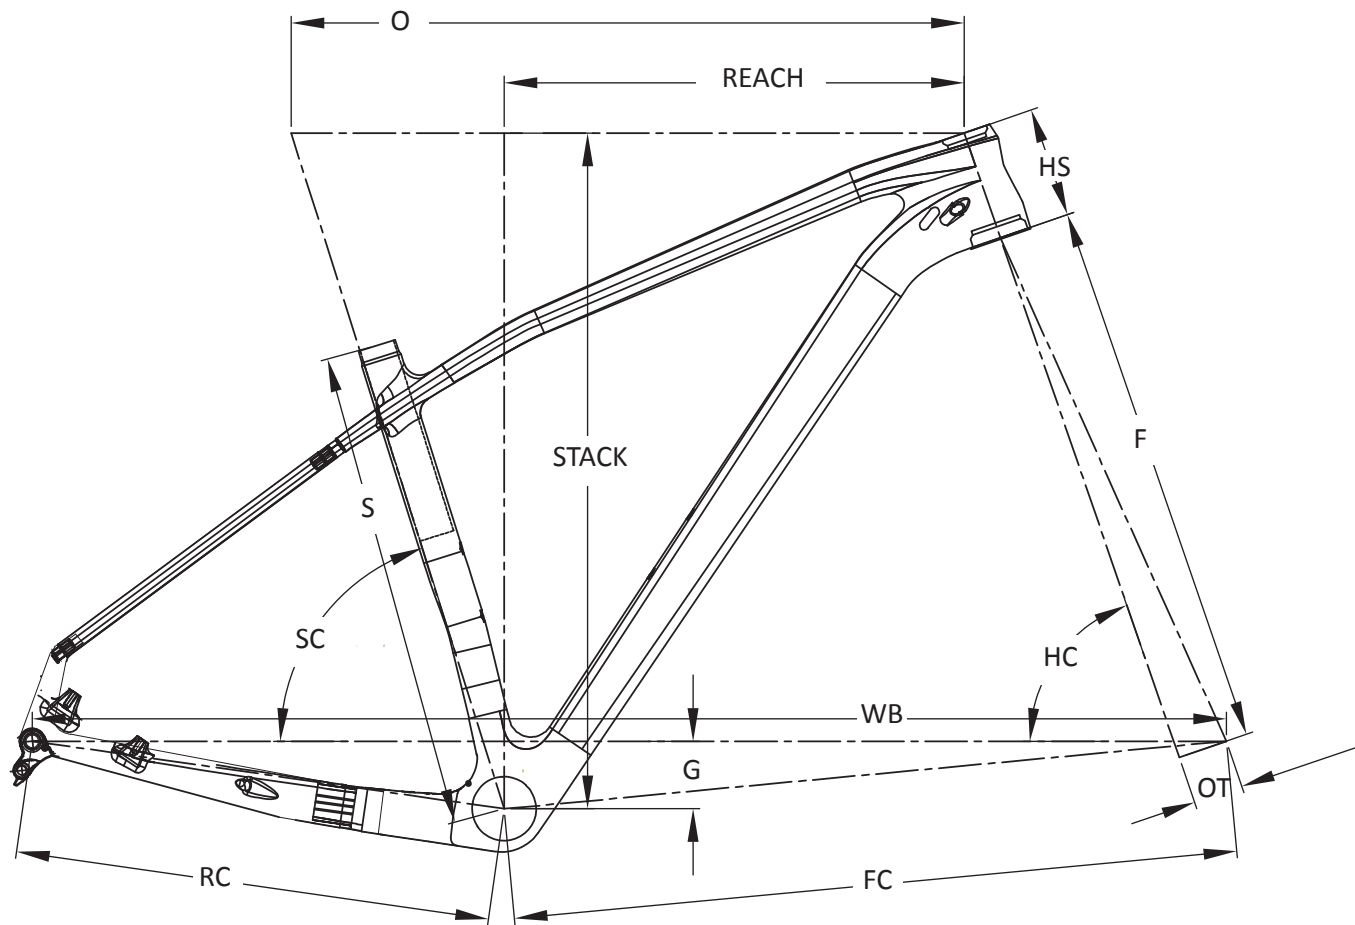

PHAETON 650B (Length: mm/ Angle: °)

SIZE	S	SC	O	HS	HC	F	OT	WB	FC	RC	G	Reach	Stack
15.5"	400	73°	562	95	69°	485	43	1073.4	650.3	427	45	398	561
17.5"	440	73°	587.6	100	69°	485	43	1087.4	664.4	427	45	410.9	578.1
19"	480	73°	602	105	69°	485	43	1098.1	675	427	45	425.7	583.4
20.5"	520	73°	617	110	69°	485	43	1113.5	690.3	427	45	437.8	598

PHAETON 650B PLUS (Length: mm/ Angle: °)

SIZE	S	SP	SC	SL	O	OS	HS	HC	F	OT	WB	FC	RC	G	Reach	Stack
15.5"	395	341	72.5°	110.8	580	555	100	69.5°	506	45	1077.4	644.3	440	60	387	612
17.5"	440	385	72.5°	126.6	600	572	105	69.5°	506	45	1097.7	664.5	440	60	405	618
19"	483	431.3	72.5°	140.4	620	584.7	120	69.5°	506	45	1117.6	684.3	440	60	420	632
21"	533	478.2	72.5°	157.6	640	606.5	130	69.5°	506	45	1139.3	705.7	440	60	438	641

Head set: FSA No. 42ACB  
 UP: 1-1/8"  
 Bottom: 1- 1/2"

PHAETON 29ER SL (Length: mm/ Angle: °)

SIZE	S	SC	O	HS	HC	F	OT	WB	FC	RC	G	REACH	STACK
15.5	394	72.5°	561.2	90	71°	496	46	1050	627.4	430	61	390	600
17	433.4	72.5°	590.2	100	71°	496	46	1078	655.1	430	61	414.7	609.4
19	468.7	72.5°	617	105	71°	496	46	1105	682	430	61	436.9	623.7