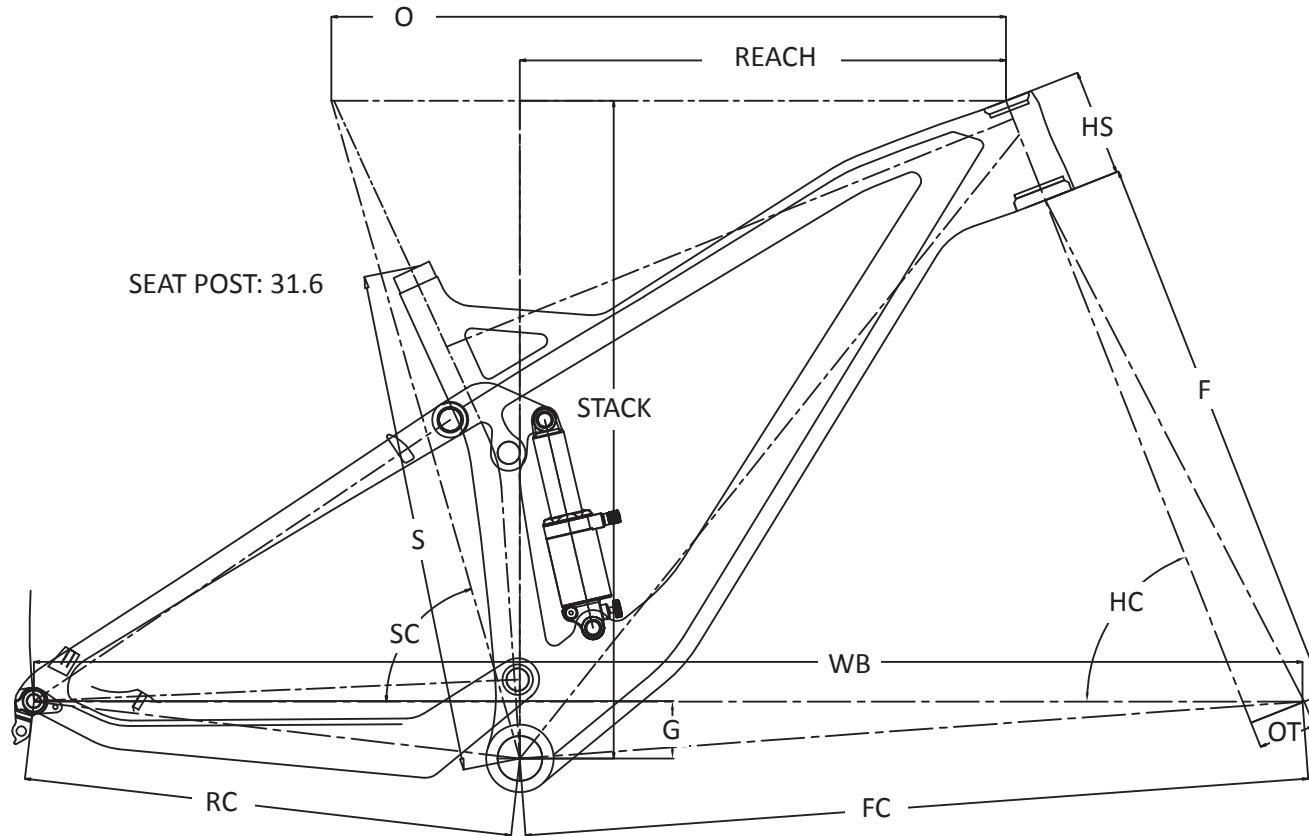

Head set: FSA- No. 42ACB

UP: 1-1/8"

Bottom: 1-1/2"

PYTHON X 29ER BOOST (Length: mm/ Angle: °)

SIZE	S	SC	O	HS	HC	F	OT	WB	FC	RC	G	REACH	STACK	Travel	Shock Eye to Eye
15.5"	395	74°	570	95	69°	500	51	1092.2	662	435	50.5	396	587	38.1	165.1
17.5"	445	74°	600	95	69°	500	51	1124	693	435	50.5	429.5	587	38.1	165.1
19"	483	74°	630	105	69°	500	51	1145.6	715.3	435	50.5	456.8	596	38.1	165.1
21"	533	74°	650	115	69°	500	51	1167.5	737.2	435	50.5	474	605	38.1	165.1