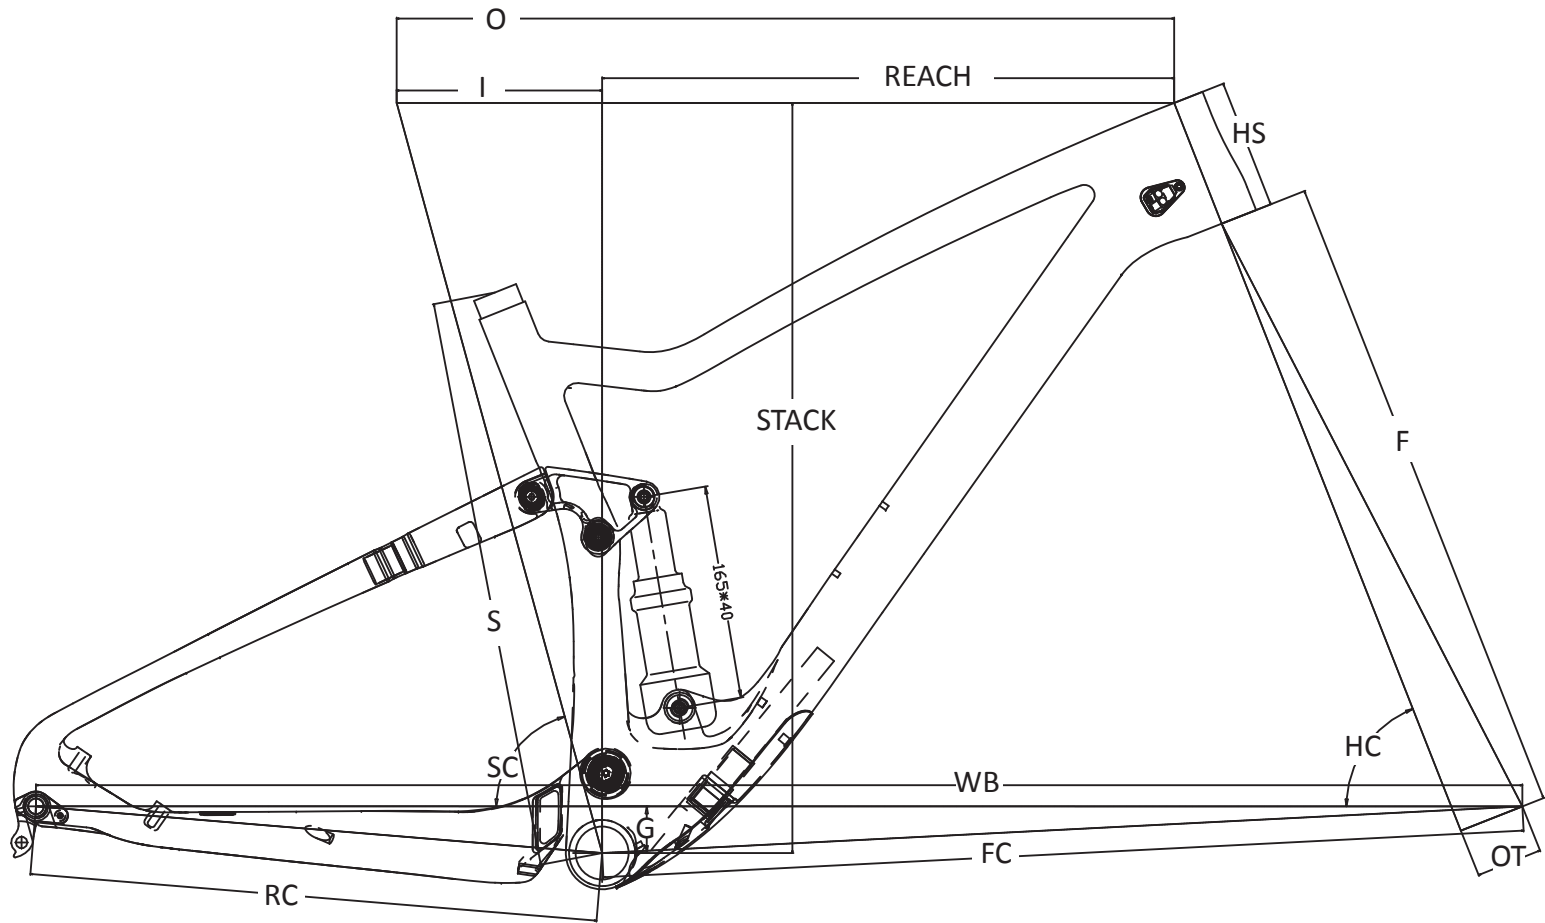

PYTHON ONE 29ER BOOST (Length: mm/ Angle: °)

SIZE	S	SC	O	HS	HC	F	OT	WB	FC	RC	G	I	REACH	STACK	Travel (A)	Shock Eye to Eye (A)	Travel (B)	Shock Eye to Eye (B)
S	410	74.7°	570	95	68.5°	502	51	1116	680.4	438	36	157.1	412.9	573.6	38.1	165.1	40	165
M	440	74.7°	600	100	68.5°	502	51	1146	710.4	438	36	158.4	441	578.3	38.1	165.1	40	165
L	490	74.7°	630	105	68.5°	502	51	1177.1	741.5	438	36	159.7	469.3	582.9	38.1	165.1	40	165
XL	540	74.7°	650	115	68.5°	502	51	1198.2	762.6	438	36	162.2	487.8	592.2	38.1	165.1	40	165