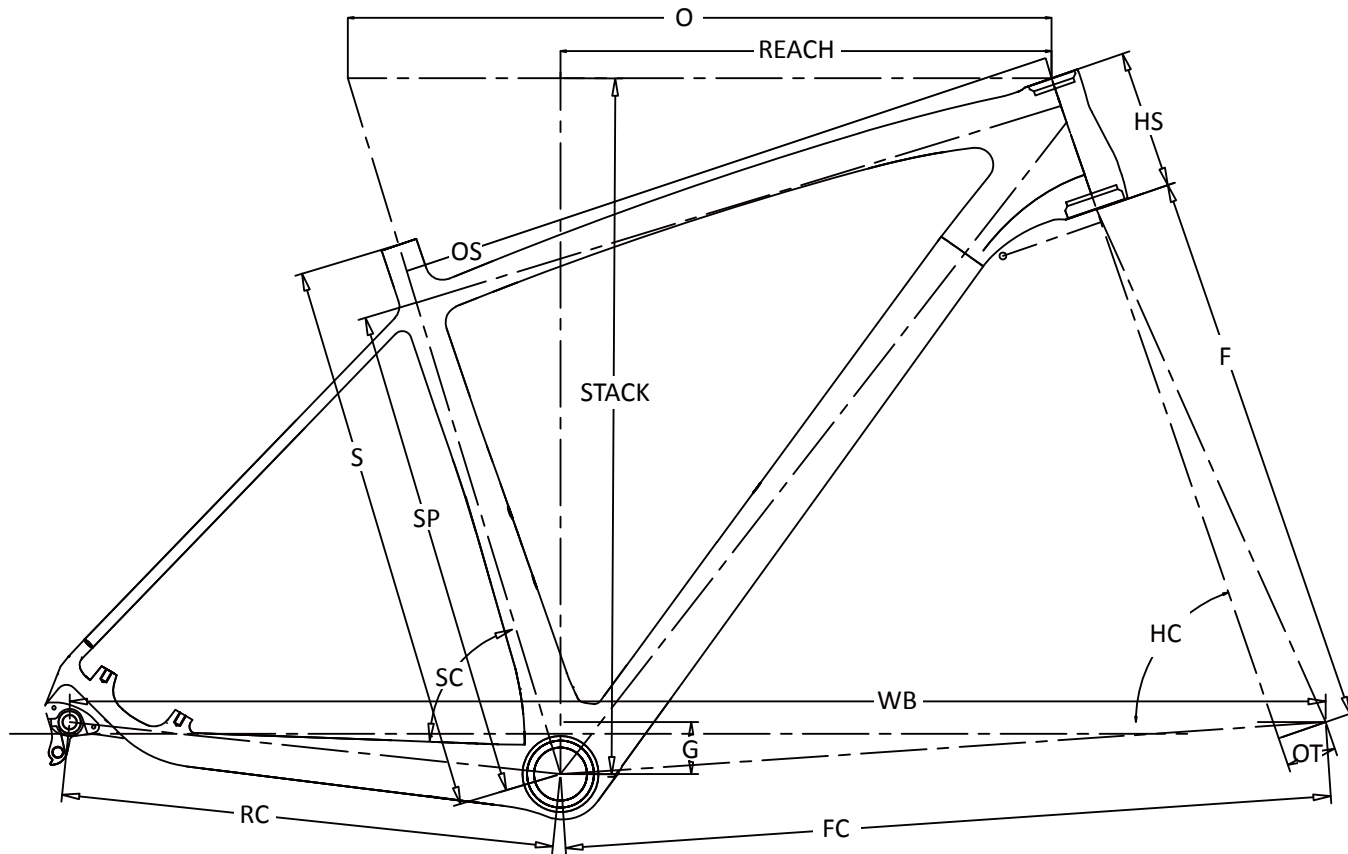

ASCETIC (Length: mm/ Angel: °)

SIZE	S	SP	SC	O	OS	HS	HC	F	OT	WB	FC	RC	G	Reach	Stack
510	510	465	74°	520	516.1	102	72.5°	365	45	959.7	564.22	405	67	377.74	496.21
530	530	485	74°	535	530.9	120	73°	365	45	970.8	575.27	405	67	387.35	515
550	550	505	73.5°	550	545.1	140	73°	365	45	981.1	585.5	405	67	391.81	534.13
570	570	525	73.5°	565	560.15	160	73°	365	45	996.3	600.6	405	67	401.14	553.25
590	590	545	73°	575	569.31	180	73°	365	45	1003	605.29	407	67	400.01	572.37

PICCOLO 650B (Length: mm/ Angle: °)

SIZE	S	SP	SC	O	OS	HS	HC	F	OT	WB	FC	RC	G	Reach	Stack
16"	412	348	73°	575	556.5	112	69°	485	43	1074	649.5	427	45	395.4	587.3
18"	450	374.5	73°	595	574	120	71°	485	43	1074.5	650	427	45	410	604.9
20"	500	423	73°	620	594	140	71°	485	43	1098	675.5	427	45	429.2	624.2