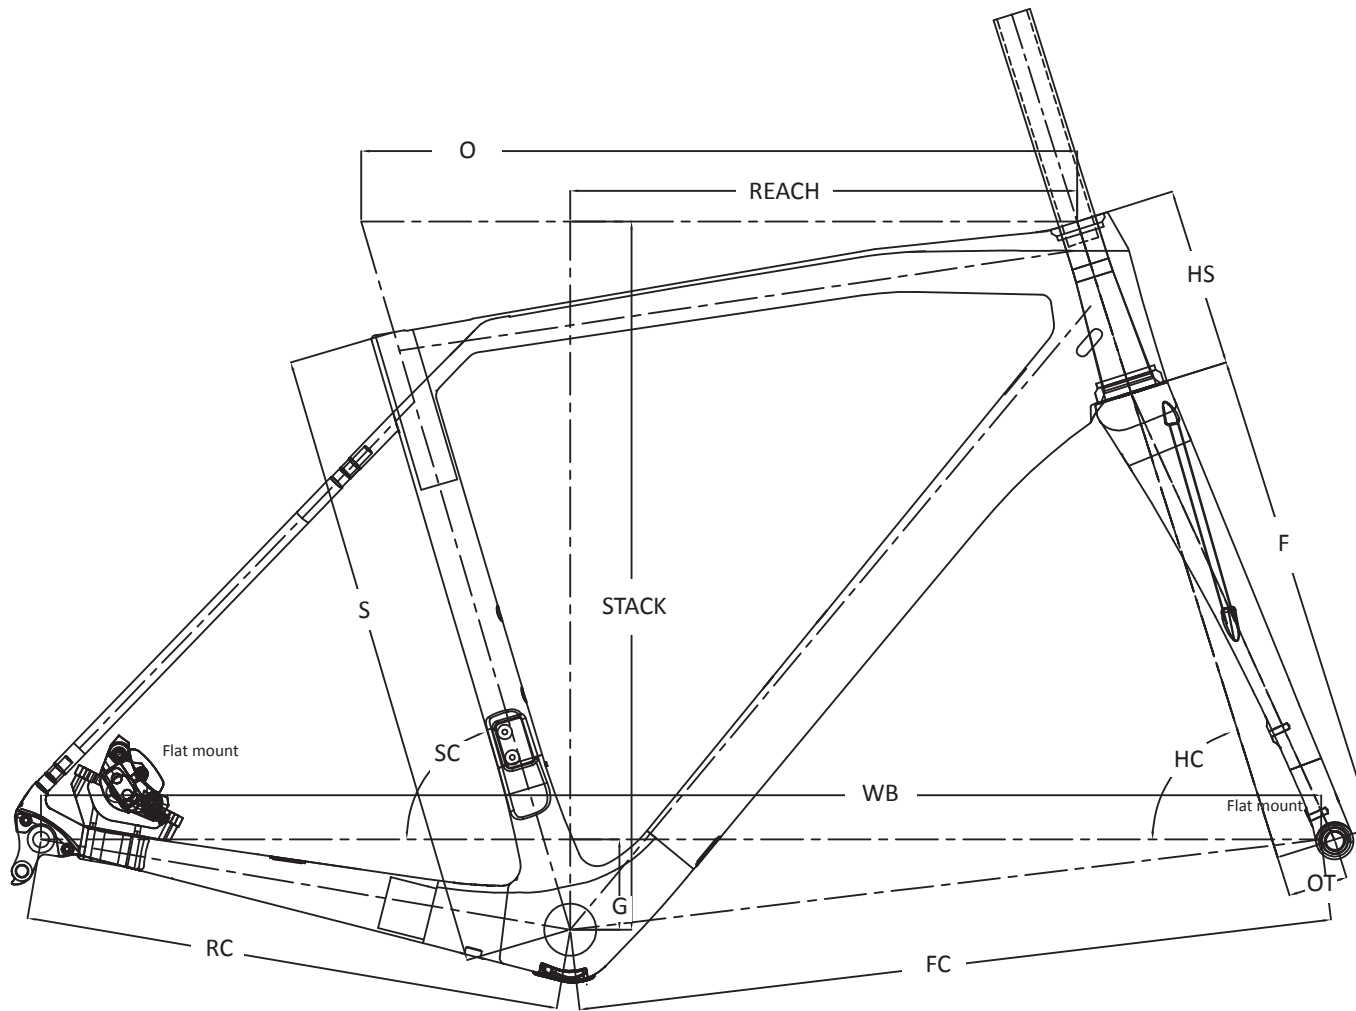

ALLER-D (Length: mm/ Angle: °)

SIZE	S	SC	O	HS	HC	F	OT	WB	FC	RC	G	Reach	Stack
440	440	74.5°	520	115	71.5°	368	45	978	577.7	410	68	377.8	511.8
470	470	73.6°	540	135	72.5°	368	45	980.9	580.6	410	68	382.4	534.2
510	510	73°	555	155	73°	368	45	985.5	584.9	410	68	385	555
540	540	73°	570	170	73°	368	45	1000.2	599.7	410	68	395.6	569.3
570	570	72.5°	585	190	73.5°	368	45	1009.4	609	410	68	403.5	590.2