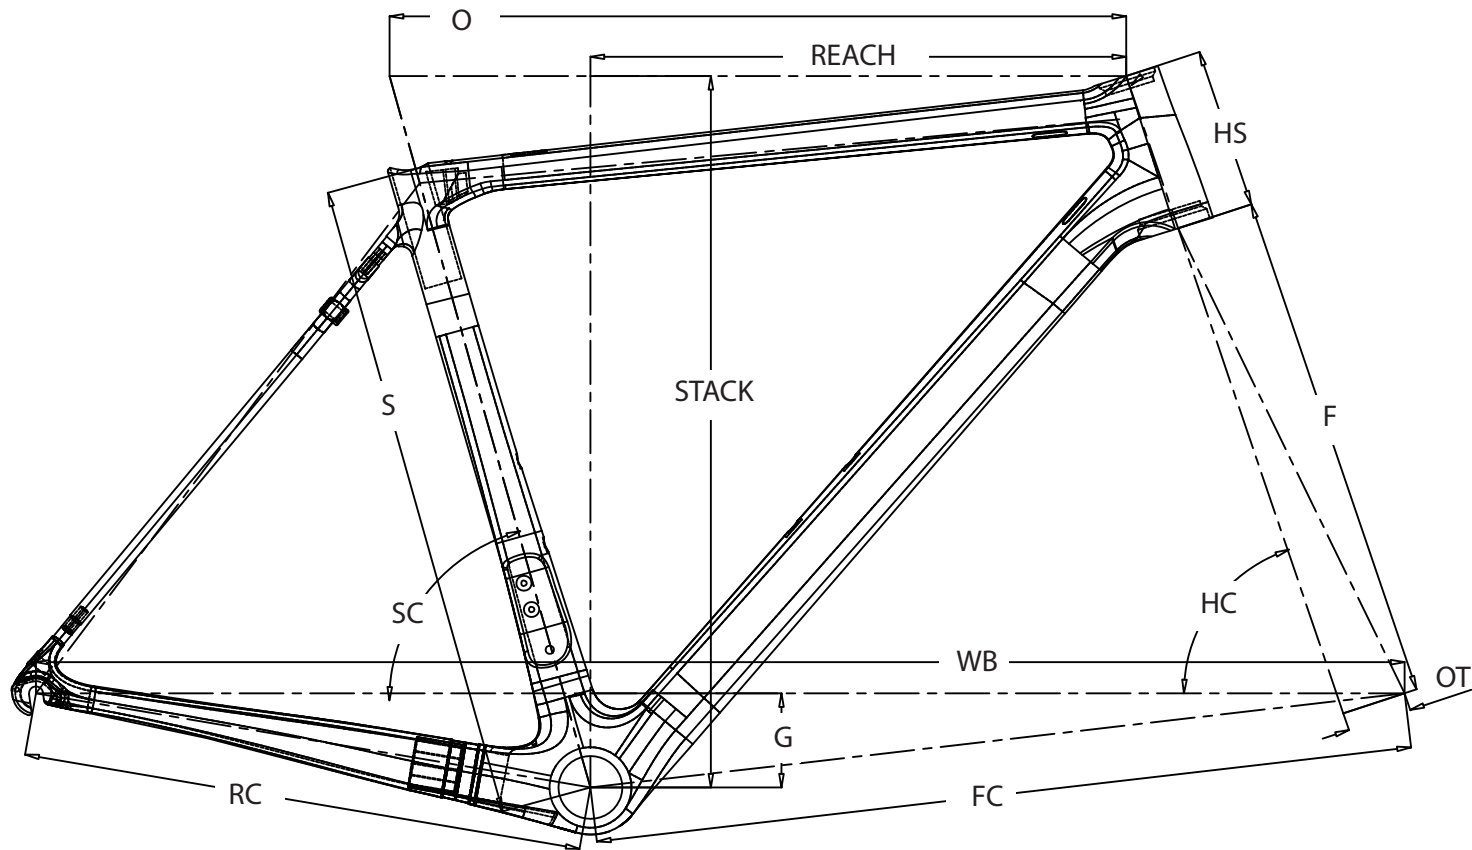

AIRY PRO DISC (Length: mm/ Angle: °)

SIZE	S	SC	O	HS	HC	F	OT	WB	FC	RC	G	Reach	Stack
450	450	75°	505	100	71°	370	45	964.2	570.2	410	72	371	501
480	480	74.5°	515	110	71.5°	370	45	966.3	572.3	410	72	373	513
500	500	74.5°	525	115	72°	370	45	972.2	578.1	410	72	381	519
520	520	74°	535	120	72.5°	370	45	974.6	579.5	410	69	384	522
540	540	73.5°	545	140	73°	370	45	975.2	580.2	410	69	385	543
560	560	73.5°	559.6	155	73°	370	45	990	594.9	410	69	395	558
580	580	73°	575	175	73.5°	370	45	995.1	600	410	69	398	579