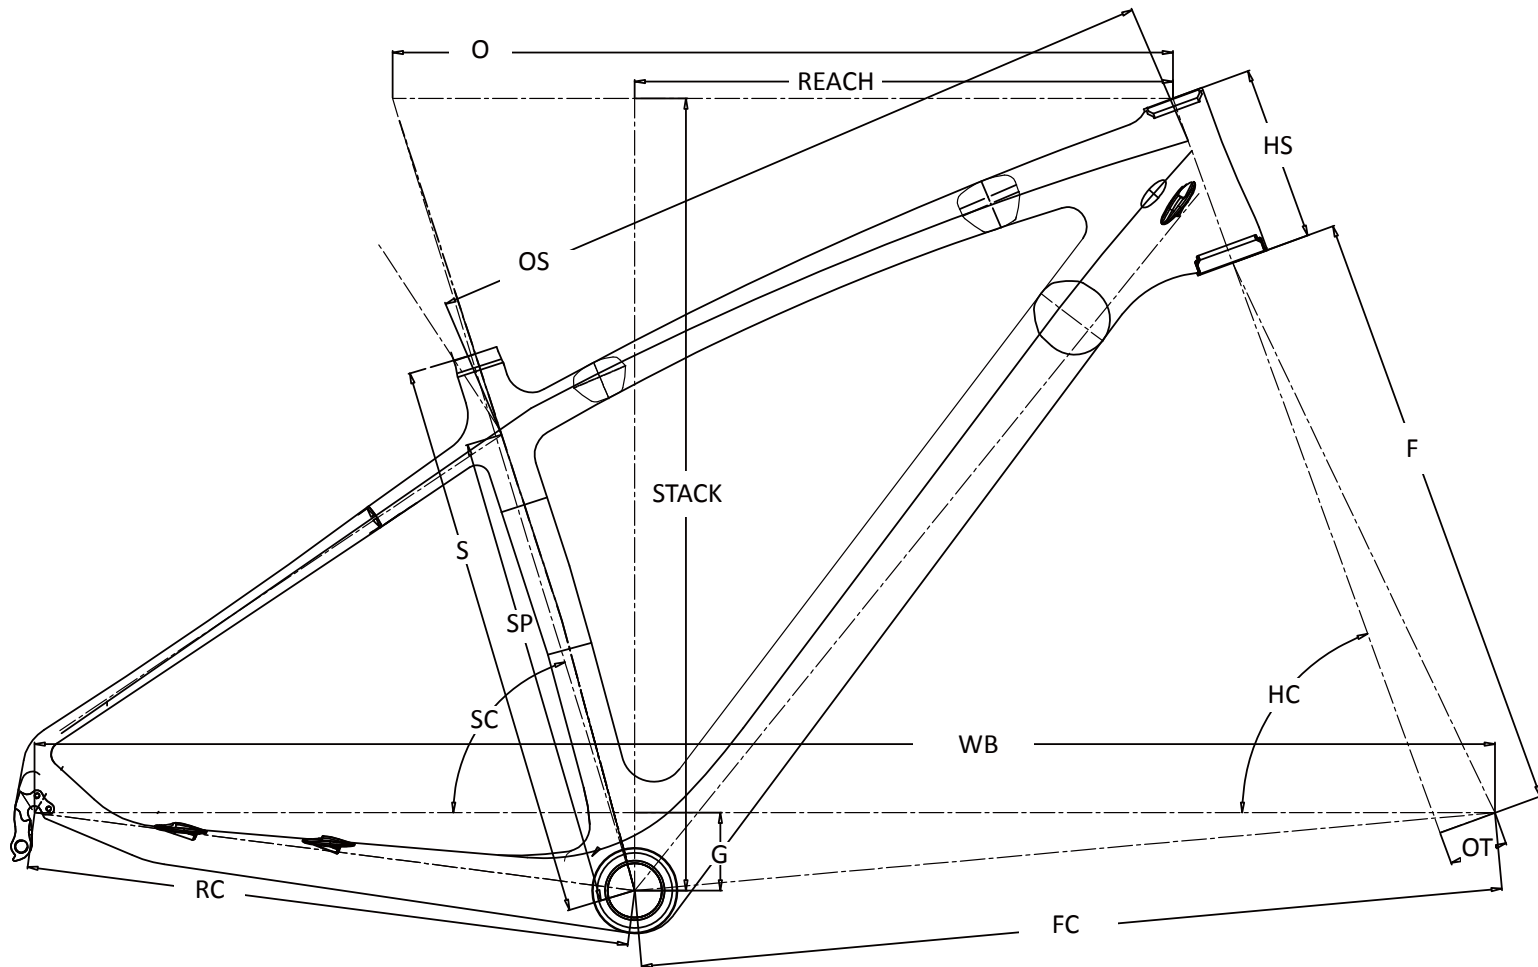

ARTIC (Length: mm/ Angle: °)

SIZE	S	SP	SC	O	OS	HS	HC	F	OT	WB	FC	RC	G	Reach	Stack
15"	381	316	67.5°	583	562.1	115	69.5°	468	45	1112	651.6	467	60	401.9	590.3
17"	432	366.4	67.5°	602	576.4	135	70°	468	45	1126.8	666.4	467	60	415.2	611.2
19"	483	416.5	67.5°	622	597	155	70°	468	45	1148	687.5	467	60	429.5	630
21"	533	466	67.5°	640	611.6	175	70°	468	45	1167	706.4	467	60	441.6	648.8