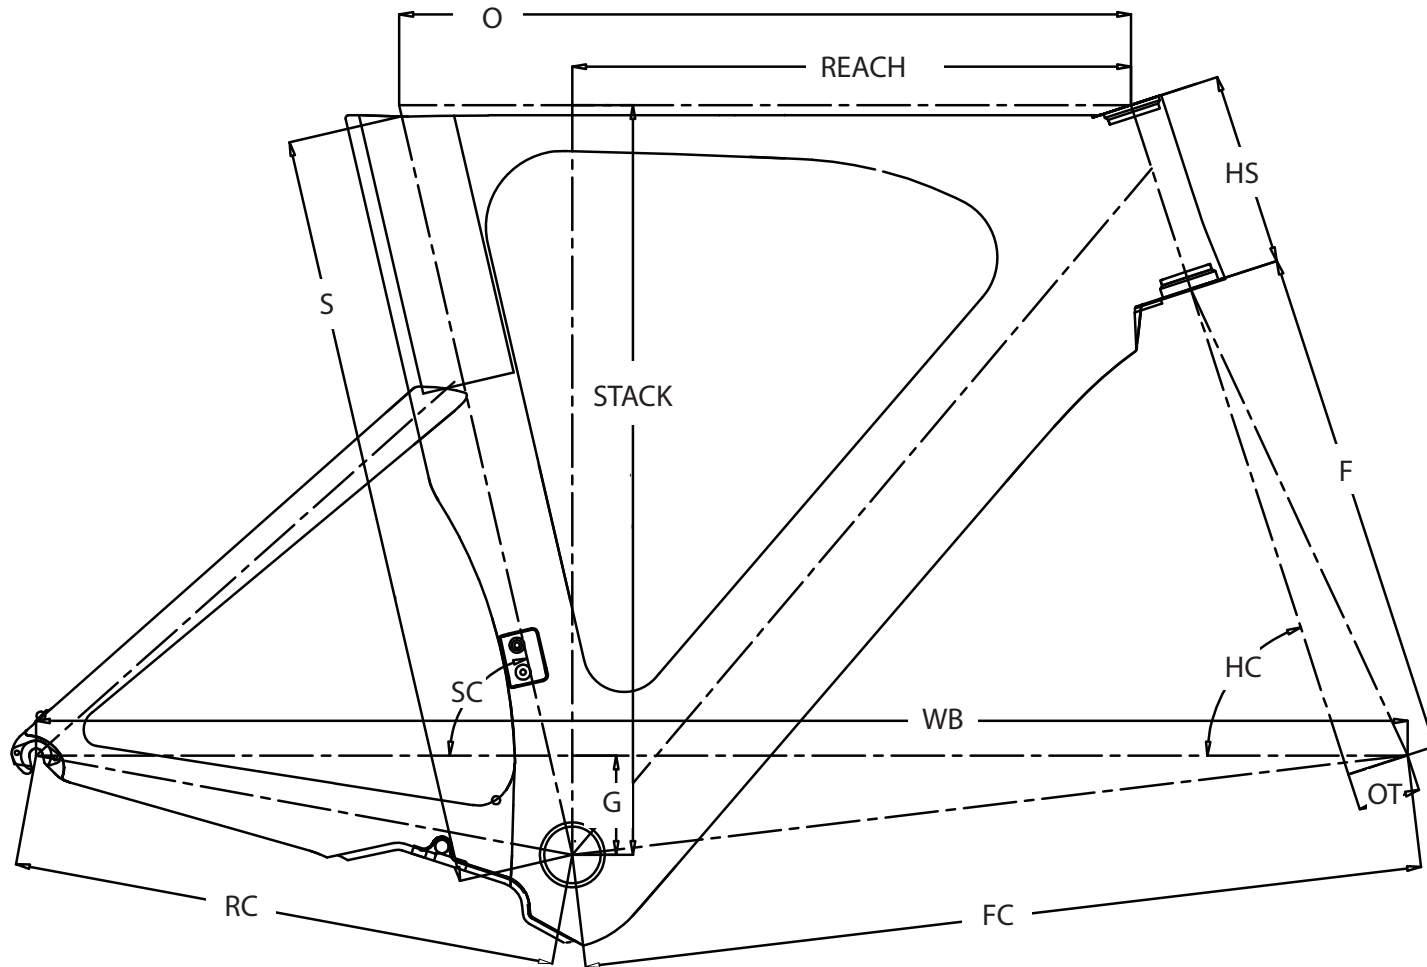

TRIDENT (Length: mm/ Angle: °)

SIZE	S	SC	O	HS	HC	F	OT	WB	FC	RC	G	Reach	Stack
505	505	77°	480	100	70.3°	370	45	954.3	570.5	395	72	364.8	499.2
525	525	77°	505	115	71.5°	370	45	970.4	586.5	395	72	385.5	517.7
549	549	77°	530	140	72°	370	45	993.3	609.2	395	72	404.6	543.1
577	577	77°	560	165	72.5°	370	45	1020.8	636.5	395	72	428.7	568.7
600	600	77°	585	190	72.5°	370	45	1048	663.5	395	72	448	592.6