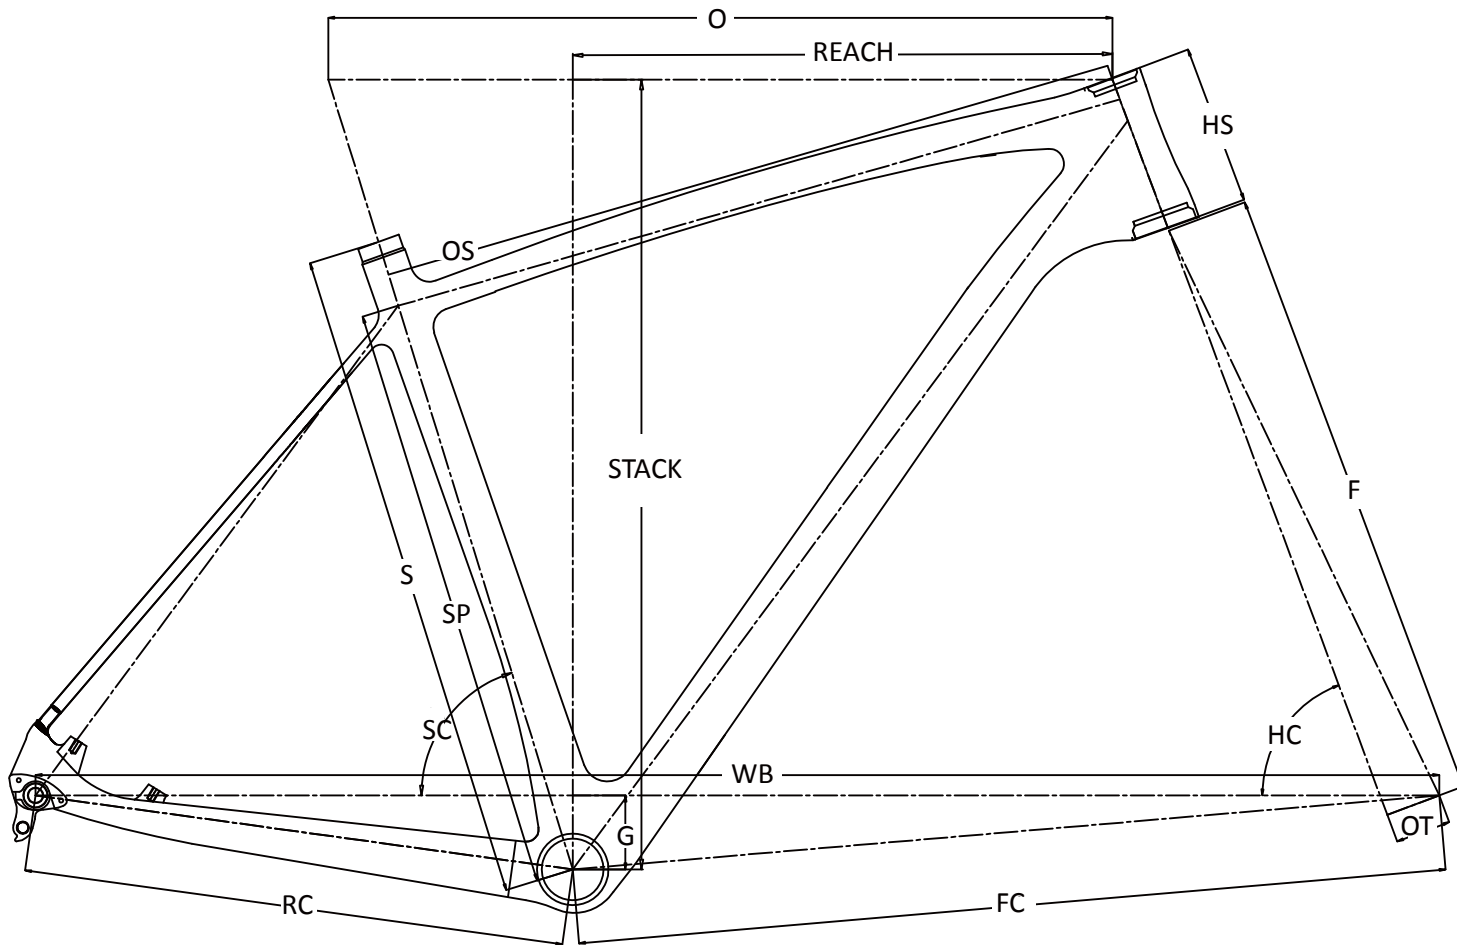

PICCOLO 29ER SL (Length: mm/ Angle: °)

SIZE	S	SP	SC	O	OS	HS	HC	F	OT	WB	FC	RC	G	Reach	Stack
15.5"	395	341	72.5°	580	555	100	69.5°	506	45	1077.4	644.3	440	60	387.1	611.9
17.5"	440	385	72.5°	600	572	105	69.5°	506	45	1097.7	664.5	440	60	405	618
19"	483	431.3	72.5°	620	584.7	120	69.5°	506	45	1117.6	684.3	440	60	419.8	632.1
21"	533	478.2	72.5°	640	606.5	130	69.5°	506	45	1139.3	705.7	440	60	438	640.8