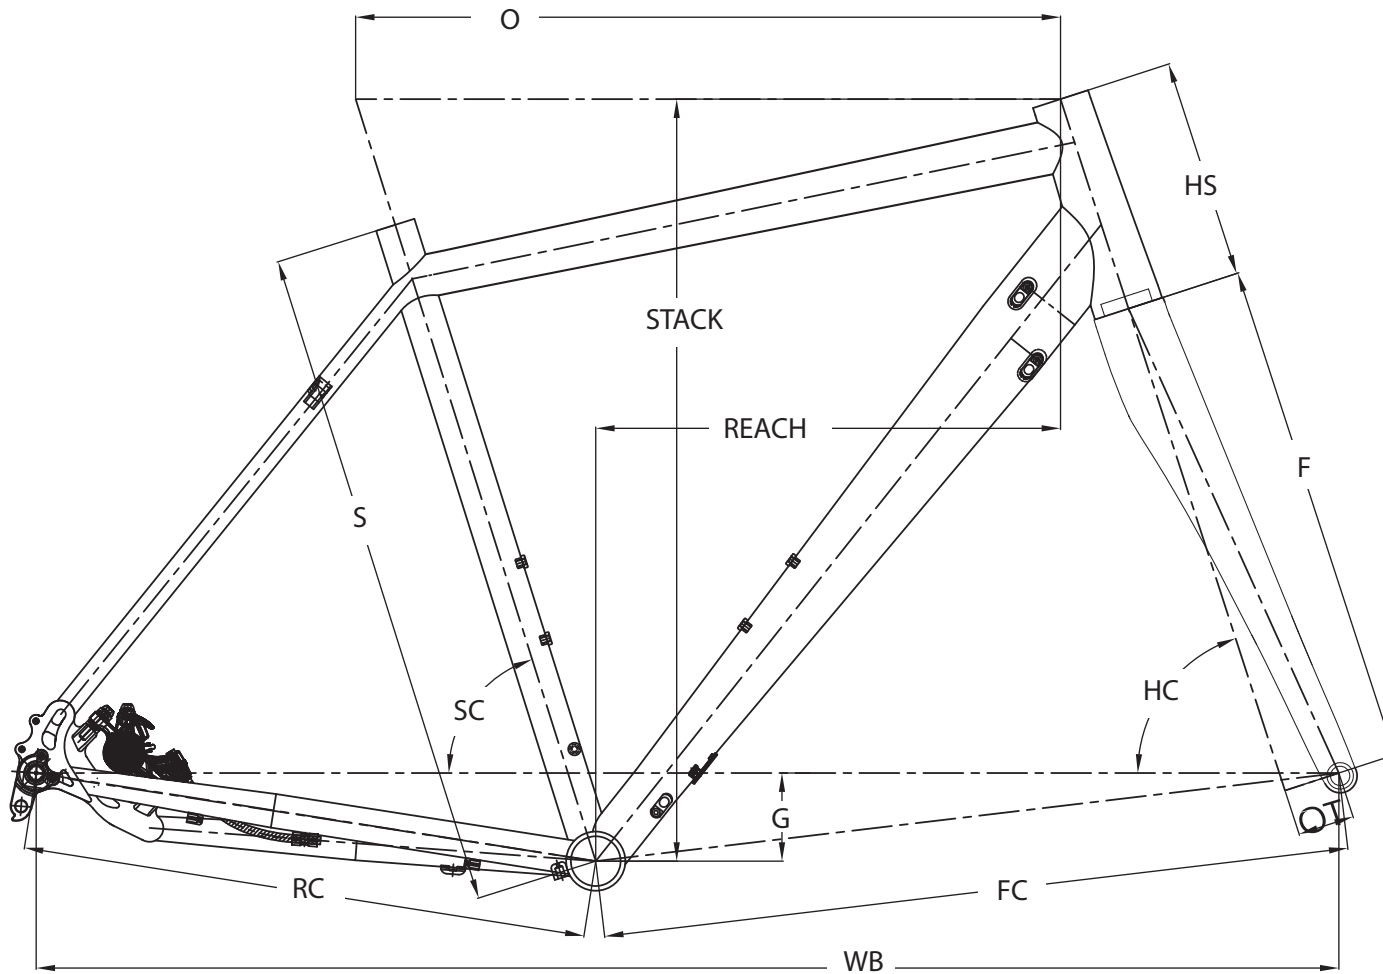

GRAVEL ALU (Length: mm/ Angle: °)

SIZE	S	SC	O	HS	HC	F	OT	WB	FC	RC	G	Reach	Stack
450	455	74.5°	515	100	70°	405	45	1027	580	450	70	368.6	527.7
490	495	73.5°	535	120	70.5°	405	45	1035	586	450	70	372.5	548.4
520	520	73°	550	140	70.5°	405	45	1045	592	450	70	376.6	567.3
540	540	73°	565	160	71.5°	405	45	1050	598	450	70	384.6	590.1
570	575	72.5°	580	185	72°	405	45	1055	604	450	70	385.8	615.8
600	605	72°	600	210	72°	405	45	1070	622	450	70	392.2	639.6