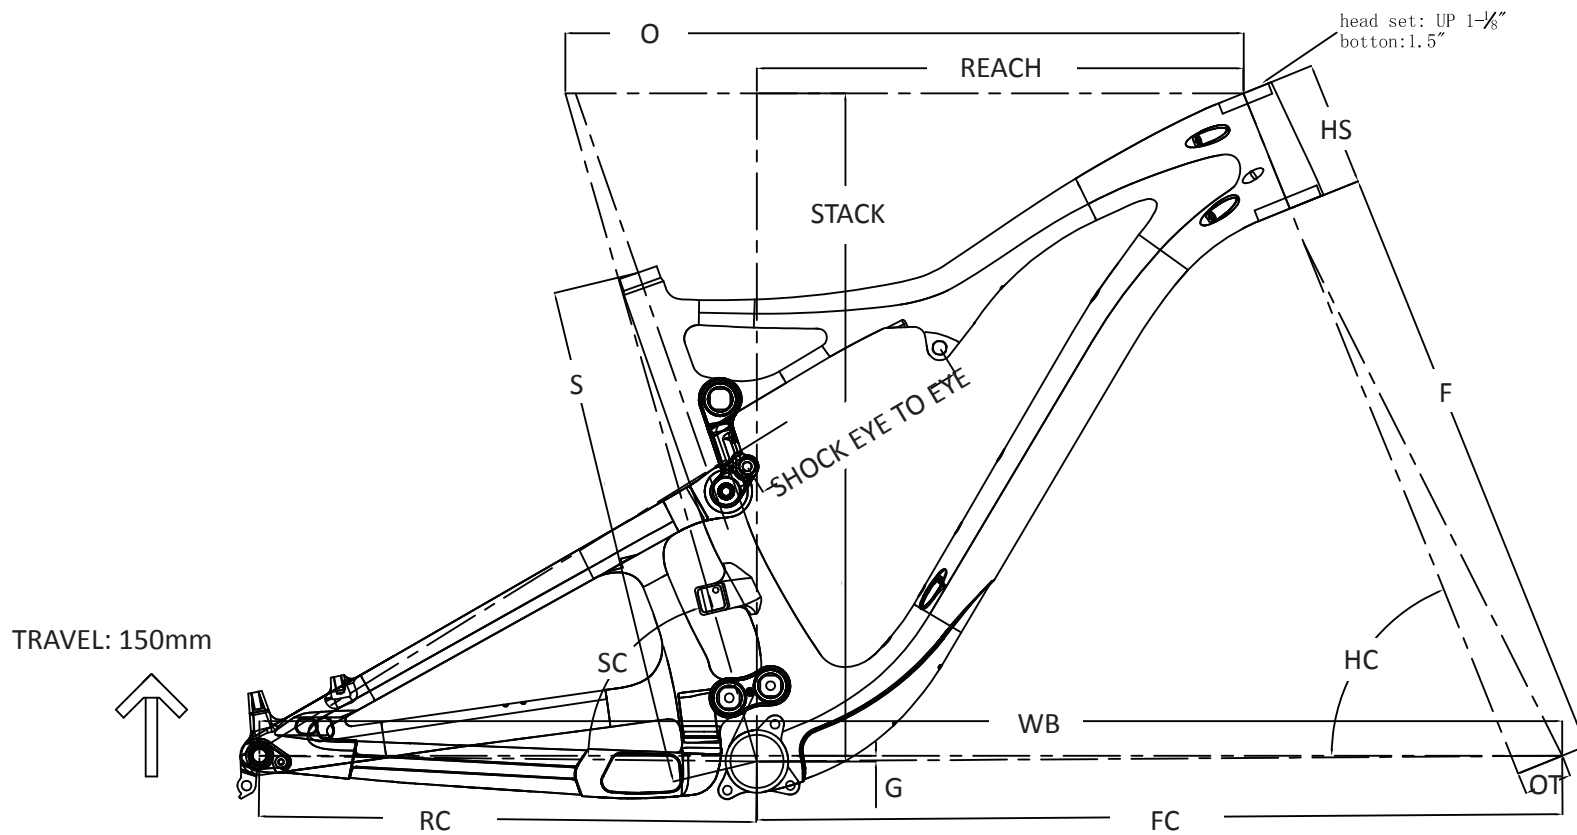

PYRENEES 650B AM PRO 150 (Length: mm/ Angle: °)

SIZE	S	SC	O	HS	HC	F	OT	WB	FC	RC	G	REACH	STACK	Travel	Shock Eye to Eye
15.5"	400	74°	580	100	68°	540	45	1134.7	694.8	440	5	413.2	591	150	200
17.5"	445	74°	600	110	68°	540	45	1155.5	715.5	440	5	430.2	591	150	200
19"	483	74°	620	120	68.5°	540	45	1171	731	440	5	447.1	602.9	150	200
20.5"	520	74°	640	130	68.5°	540	45	1191	751	440	5	463.5	612.2	150	200