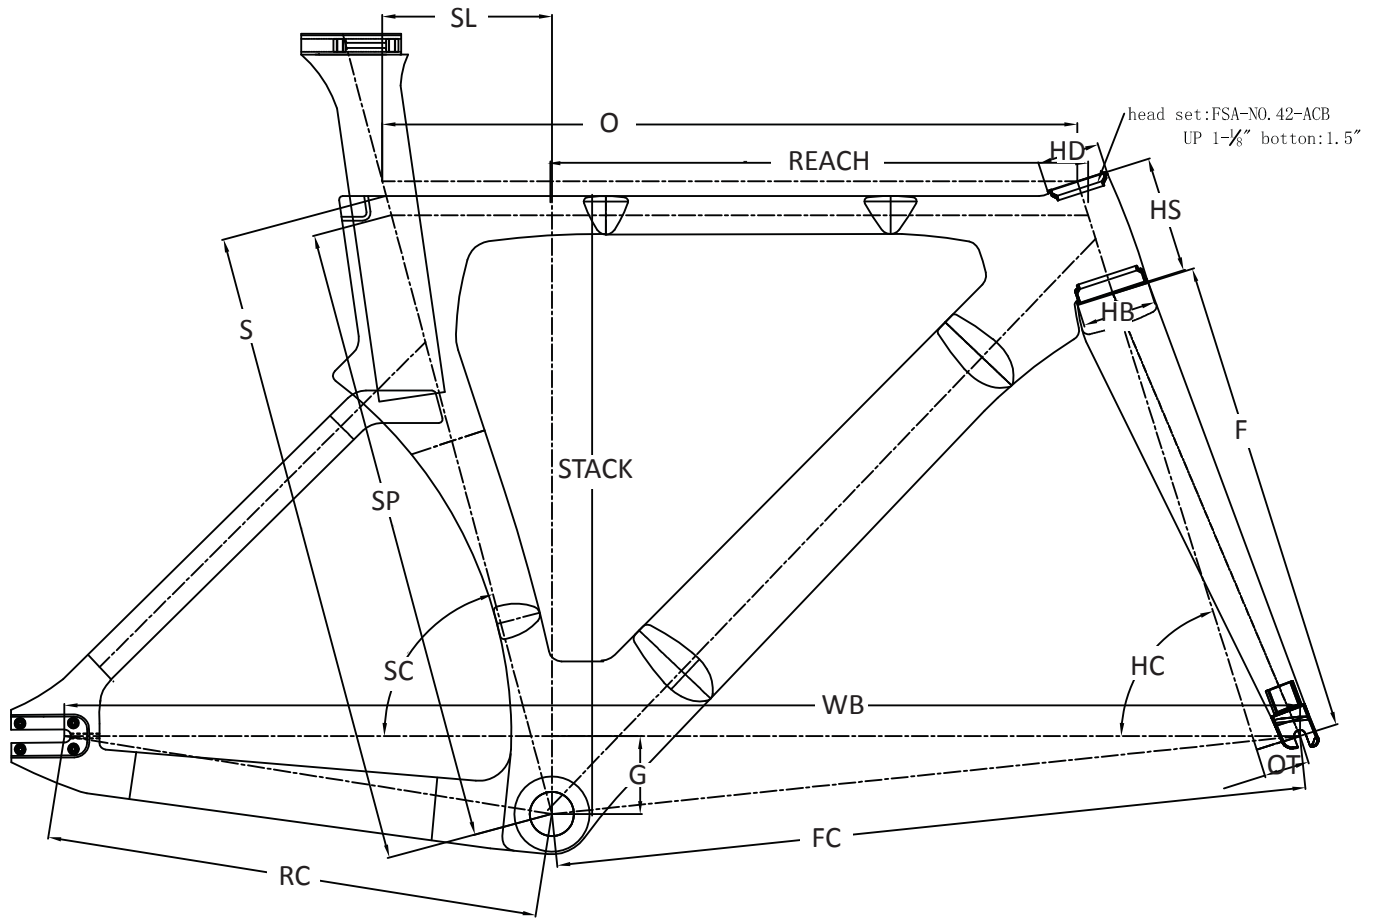

STINGER (Length: mm/ Angle: °)

SIZE	S	SP	SC	SL	O	HS	HC	F	OT	WB	FC	RC	G	REACH	STACK	HD	HB
450	450	468.5	75°	121.5	505	80	72.5°	368	35	921.3	551.1	375	46	380.8	463.6	48	57
490	478	473	75°	122	516	85	72.5°	368	35	932	560	375	50	387	461.5	48	57
510	482.3	477.5	75°	123.5	535	90	72.5°	368	35	951	579	375	50	405	477	48	57
540	497.8	492	75°	127	557	105	72.5°	368	35	974	601.5	375	50	422.5	491.5	48	57
560	529.3	512	75°	132.5	573	125	72.5°	368	35	991	618	375	50	433.5	499	48	57