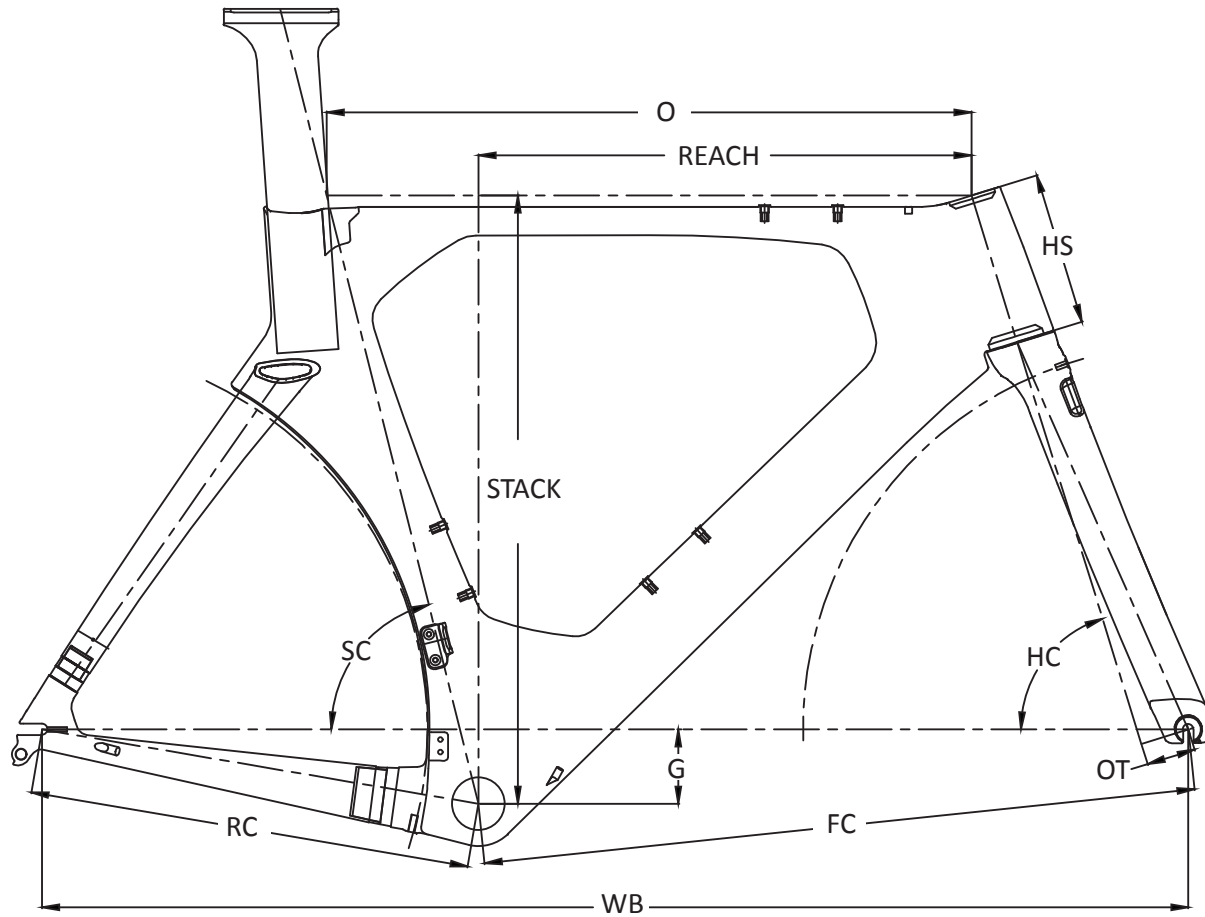

STINGER (Length: mm/ Angle: °)

SIZE	S	SP	SC	SL	O	HS	HC	F	OT	WB	FC	RC	G	REACH	STACK	HD	HB
450	450	468.5	75°	121.5	505	80	72.5°	368	35	921.3	551.1	375	46	380.8	463.6	48	57
490	478	473	75°	122	516	85	72.5°	368	35	932	560	375	50	387	461.5	48	57
510	482.3	477.5	75°	123.5	535	90	72.5°	368	35	951	579	375	50	405	477	48	57
540	497.8	492	75°	127	557	105	72.5°	368	35	974	601.5	375	50	422.5	491.5	48	57
560	529.3	512	75°	132.5	573	125	72.5°	368	35	991	618	375	50	433.5	499	48	57

STINGER EV (Length: mm/ Angle: °)

SIZE	O(SC:75°)	O(SC:79°)	HS	HC	F	OT	WB	FC	RC	G	REACH	STACK
510	544.6	508.6	95	72.5°	368	43	966	596.9	377	60	413.6	488.6
540	557.5	520.9	105	72.5°	368	43	979.8	610.3	377	60	424	498.2
560	581.6	543.2	130	72.5°	368	43	1004.7	635.3	377	60	441.7	522
580	598.6	559.1	145	72.5°	368	43	1022.4	652.9	377	60	454.9	536.3

SPRINT DISC (Length: mm/ Angle: °)

SIZE	S	SP	SC	O	HS	HC	F	OT	WB	FC	RC	G	REACH	STACK
450	450	435	75°	490	91	71°	370	45	945	562	395	75	372	453
490	530	500	75°	511	101	72.5°	370	45	945	563	395	75	378	512
520	540	510	75°	531	111	72.5°	370	45	967	584	395	75	396	521
540	557	527	75°	550	129	72.5°	370	45	986	603	395	75	410	538
560	576	546	75°	569	148	72.5°	370	45	1006	622	395	75	424	556

SPRINT-2 (Length: mm/ Angle: °)

SIZE	S	SP	SC	O	OS	HS	HC	F	OT	WB	FC	RC	G	Reach	Stack	HD	HB	ST
450	450	435	75°	490	488	91.5	71°	370	45	945.5	562.5	395	75	372.5	453.5	46	46	75
490	515	500	75°	511	511.5	101.5	72.5°	370	45	945.5	562.8	395	75	378	512	46	46	75
520	525	510	75°	531.5	532	111.5	72.5°	370	45	967	584	395	75	396	521.5	46	46	75
540	542	527	75°	550.5	551	129.5	72.5°	370	45	986.5	603.5	395	75	410	538	46	46	75
560	561	546	75°	569	569.5	148	72.5°	370	45	1006	622.5	395	75	424	556	46	46	75