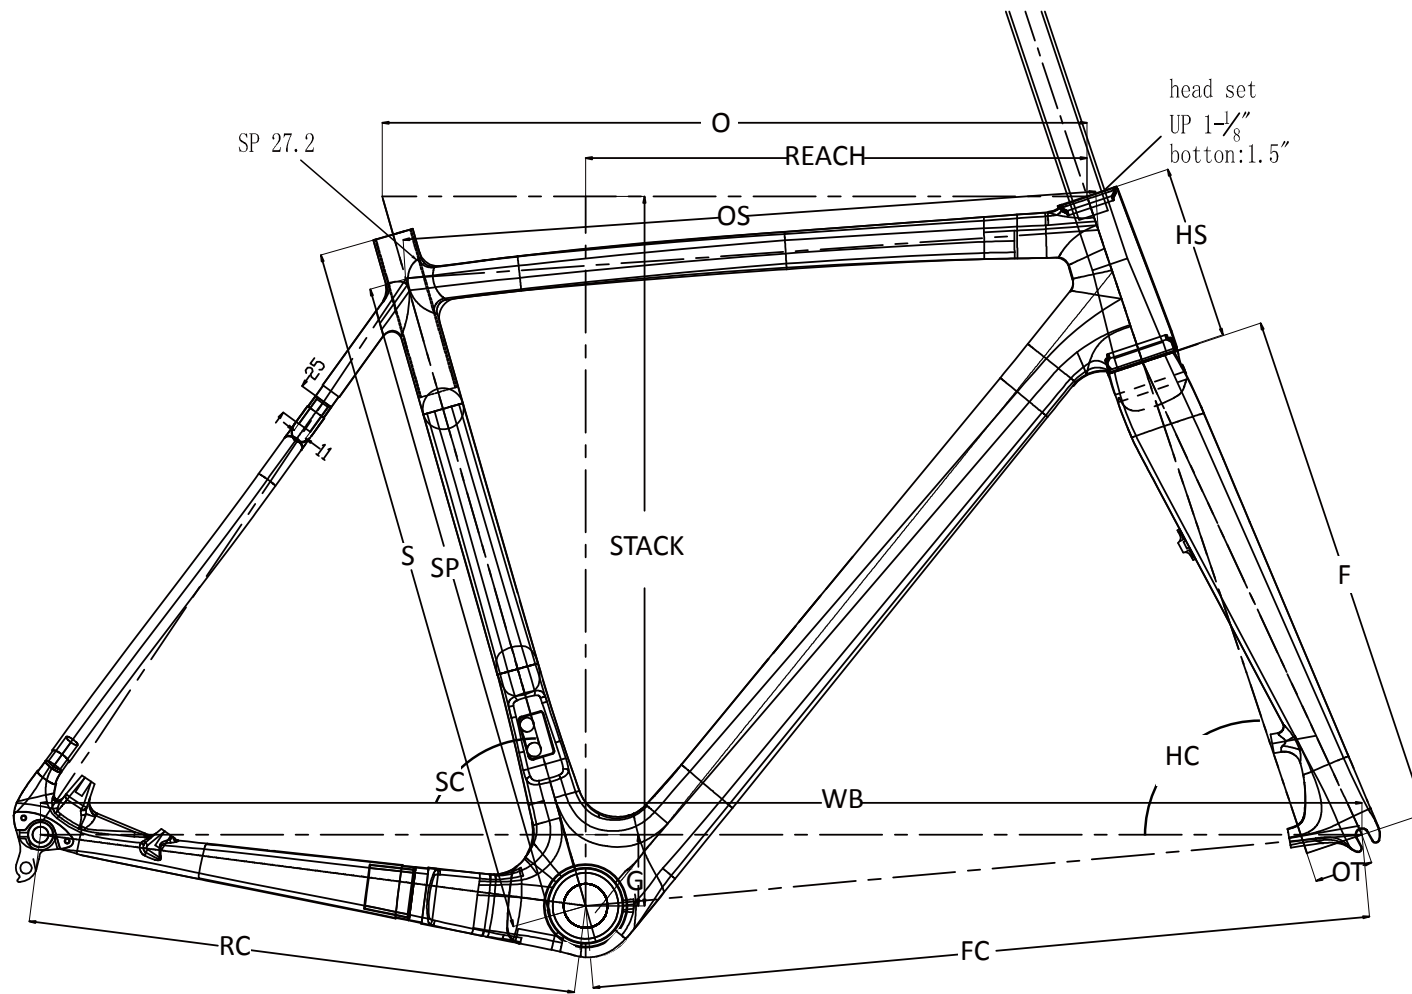

CCX PRO D (Length: mm/ Angle: °)

SIZE	S	SP	SC	O	OS	HS	HC	F	OT	WB	FC	RC	G	Reach	Stack
480	480	445	75.5°	510	501.4	100	70.5°	400	45	1009.4	590	425	53	378	510
500	500	465	75°	525	516.3	115	70.5°	400	45	1020.8	601.5	425	53	384.5	524
520	520	485	74.5°	535	526.2	125	71°	400	45	1021.1	602.2	425	55	386	537.5
540	540	505	74°	545	536.8	135	71.5°	400	45	1021.7	602.8	425	55	387.5	548.5
560	560	525	73.5°	560	552.2	145	72°	400	45	1026.6	607.6	425	57	393.5	562.5
580	580	545	73°	575	566.8	160	72.5°	400	45	1030.9	612.4	425	57	398	578.5