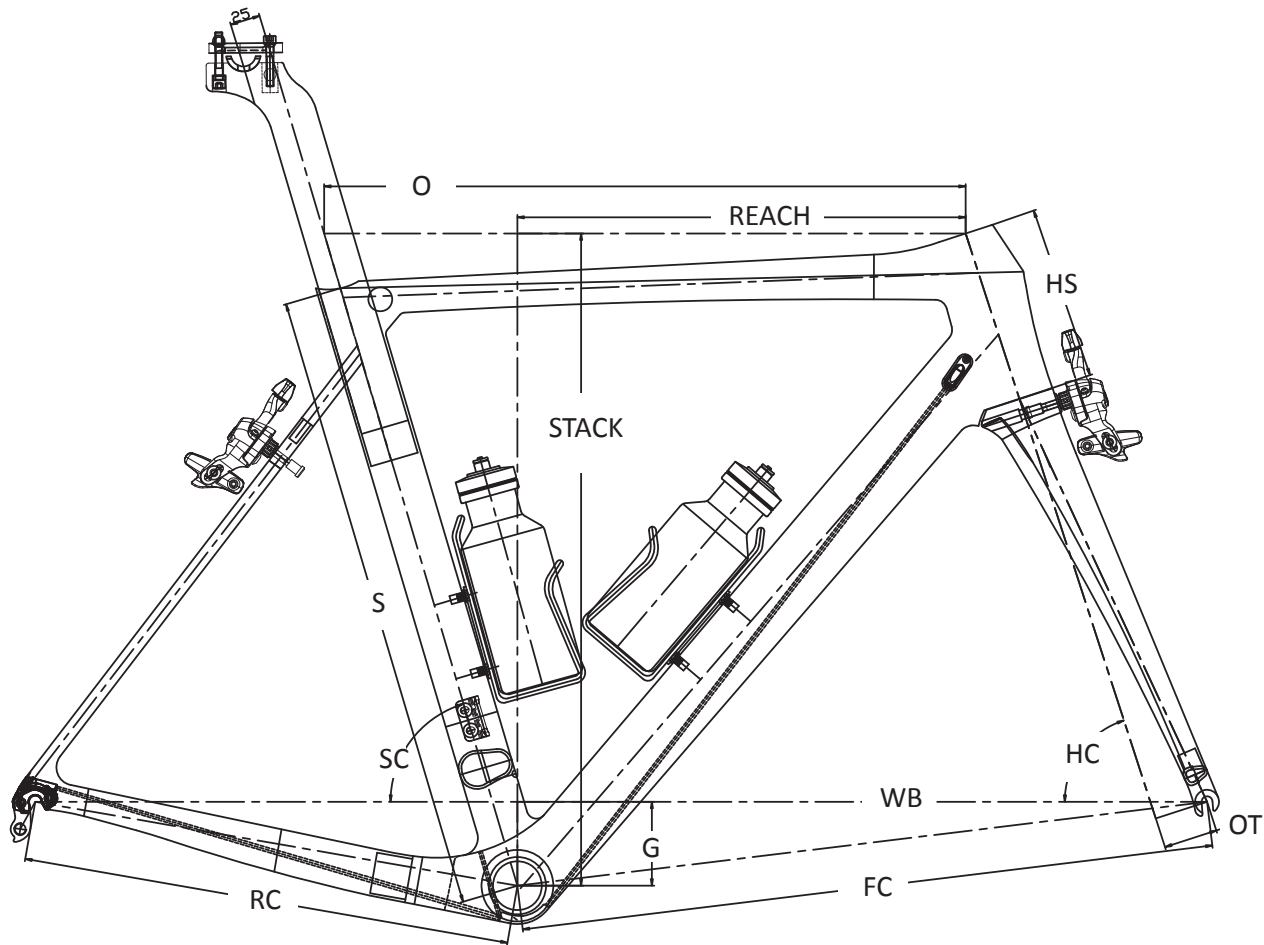

## **LEGENDS**

ADROITE (Length: mm/ Angle: °)

SIZE	S	SC	O	HS	HC	OT	WB	FC	RC	G	Reach	Stack
480	480	74.8°	515	125	71.3°	45	976.4	578.4	408	69	373.6	521.5
500	500	74.3°	525	135	72°	45	975.7	577.7	408	69	375.4	533.5
520	520	73.5°	535	145	72°	45	977.3	579.4	408	70	373.9	544
540	540	73°	550	160	72.3°	45	984.5	586.6	408	70	379	559.3
560	560	72.5°	560	170	72.3°	45	989.2	591.2	408	70	380.6	568.9
580	580	72.5°	570	190	73°	45	992.1	594.1	408	70	383.8	590.5