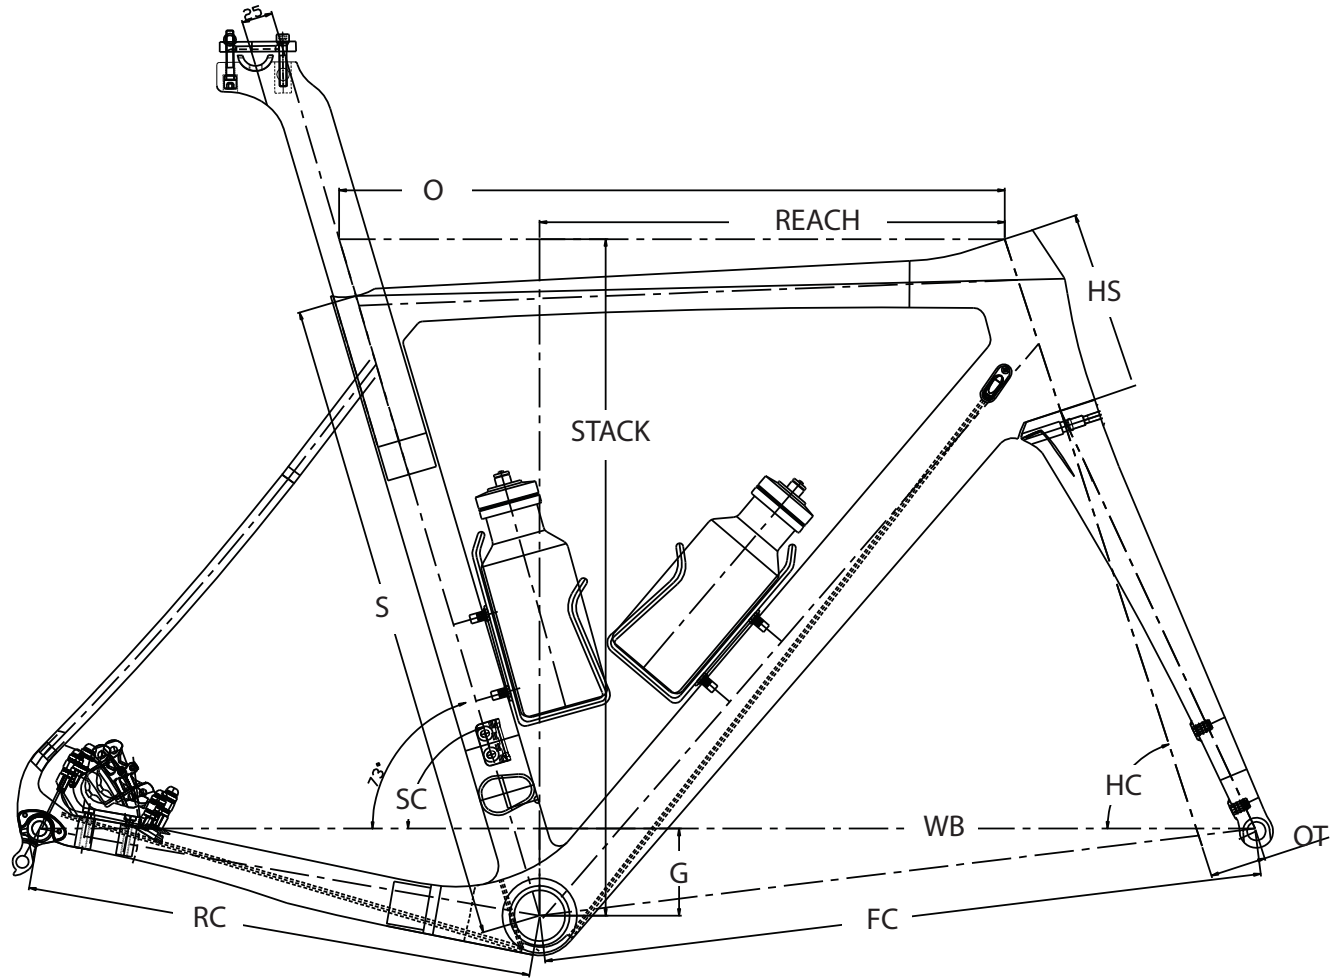

## **LEGENDS**

ADROITE (Length: mm/ Angle: °)

SIZE	S	SC	O	HS	HC	OT	WB	FC	RC	G	Reach	Stack
480	480	74.8°	515	125	71.3°	45	976.4	578.4	408	69	373.6	521.5
500	500	74.3°	525	135	72°	45	975.7	577.7	408	69	375.4	533.5
520	520	73.5°	535	145	72°	45	977.3	579.4	408	70	373.9	544
540	540	73°	550	160	72.3°	45	984.5	586.6	408	70	379	559.3
560	560	72.5°	560	170	72.3°	45	989.2	591.2	408	70	380.6	568.9
580	580	72.5°	570	190	73°	45	992.1	594.1	408	70	383.8	590.5