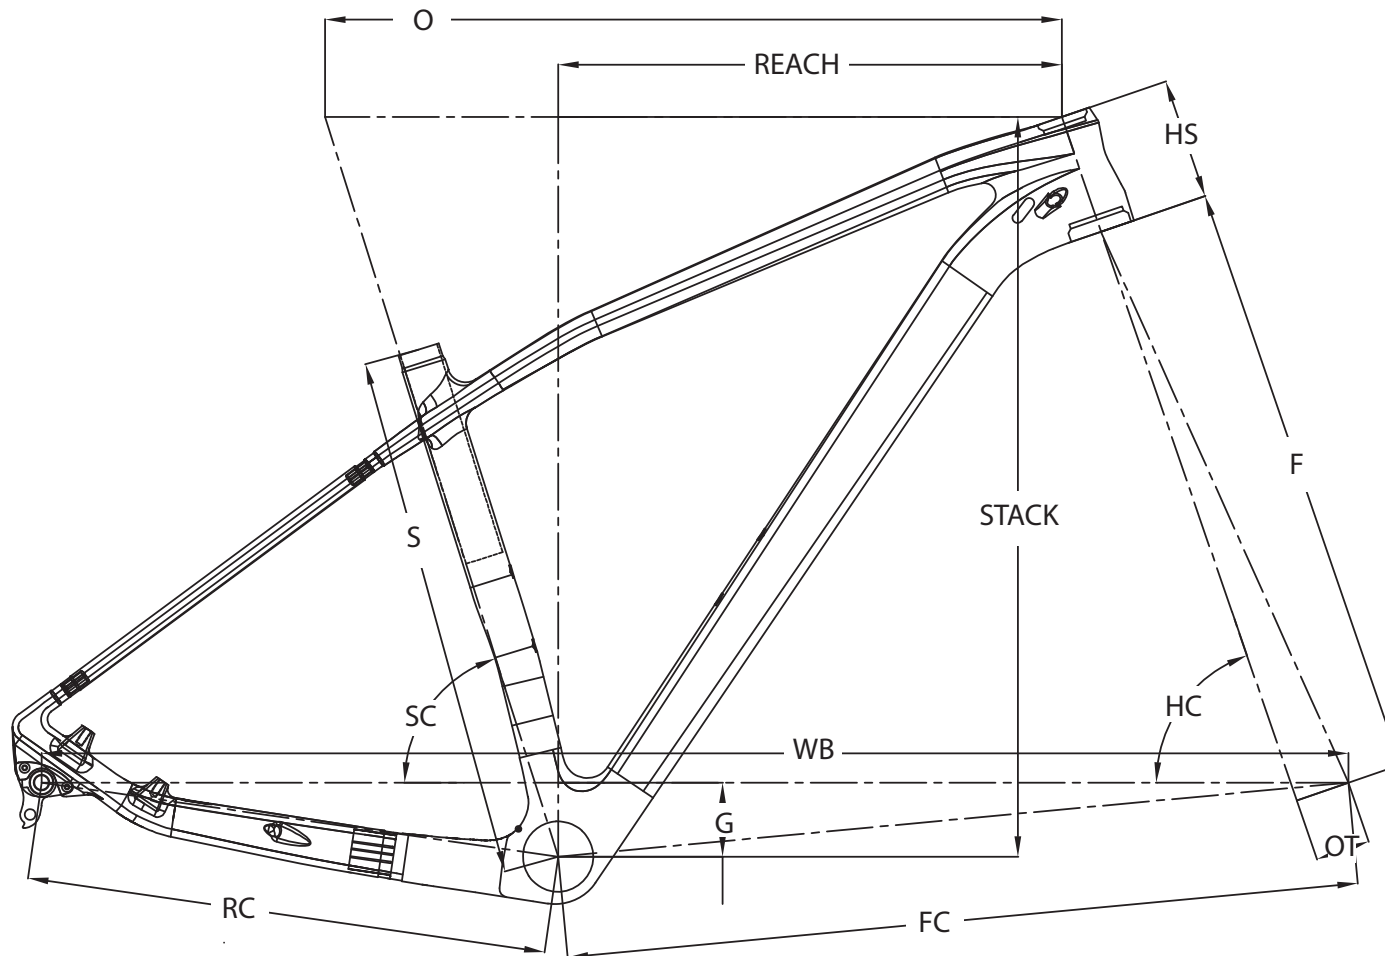

Head set: FSA No. 42ACB
UP: 1-1/8"
Bottom: 1- 1/2"

PHAETON 29ER SL (Length: mm/ Angle: °)

SIZE	S	SC	O	HS	HC	F	OT	WB	FC	RC	G	REACH	STACK
15.5	394	72.5°	561.2	90	71°	496	46	1050	627.4	430	61	390	600
17	433.4	72.5°	590.2	100	71°	496	46	1078	655.1	430	61	414.7	609.4
19	468.7	72.5°	617	105	71°	496	46	1105	682	430	61	436.9	623.7