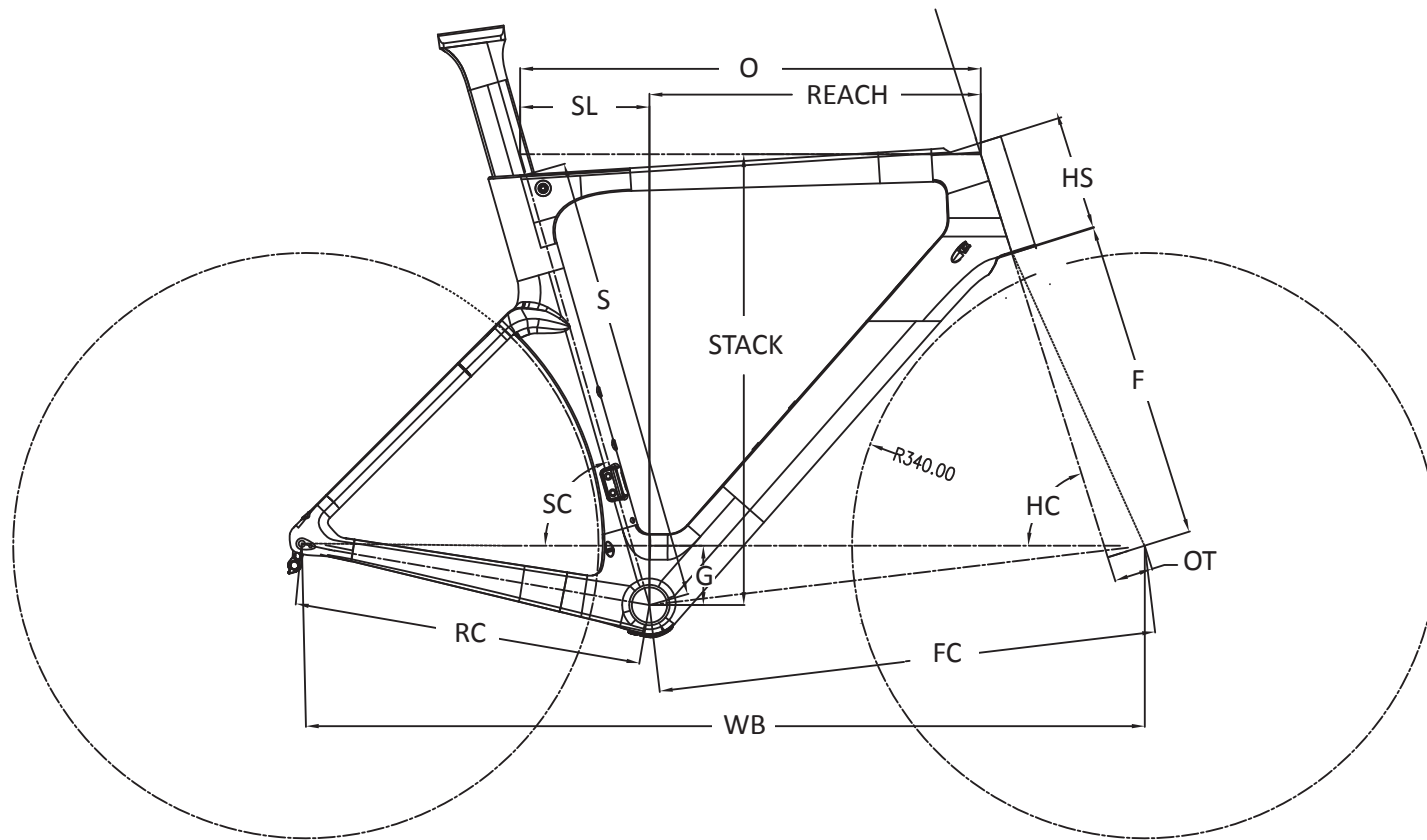

ARGOS-D (Length: mm/ Angle: °)

SIZE	S	SC	SL	O	HS	HC	F	OT	WB	FC	RC	G	REACH	STACK
49	480	74.5°	141	515	120	71.5°	375	45	972.6	572.7	410	69	373.4	510
52	500	74.5°	143.2	525	125	72°	375	45	978.6	578.6	410	69	381.8	516.5
54	520	74°	150	535	130	72.5°	375	45	979.5	579.5	410	69	384.8	523.7
56	540	73.5°	161	545	150	73°	375	45	980.2	580.3	410	69	385	543.2
59	560	73.5°	165	560	170	73°	375	45	995	595	410	69	395	558.3