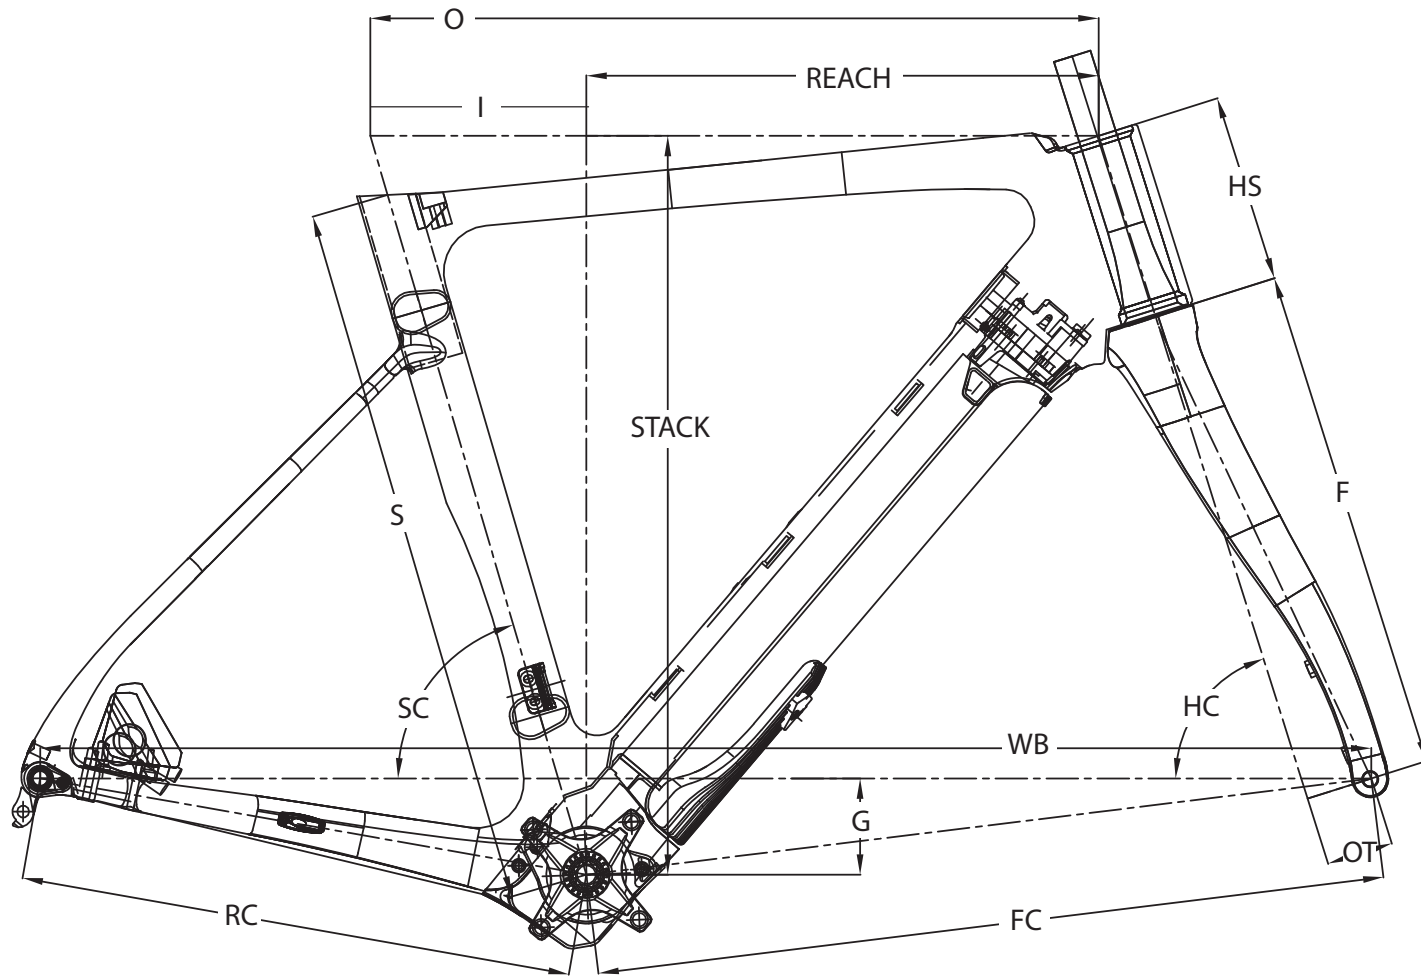

Steerer size: 1 1/2"
Steerer length: 300mm
Offset: 50mm
O.L.D: TA 100mm

AEOLUS (Length: mm/ Angle: °)

SIZE	S	SC	O	HS	HC	F	OT	WB	FC	RC	G	I	REACH	STACK
470	470	74.5°	520	130	71.5°	380	50	982.8	582	415	72	138	370	531
500	500	74°	525	130	72°	380	50	982.8	582	415	72	138	370	530
530	530	73.7°	545	140	72.5°	380	50	996.1	596	415	72	161.7	382	553
550	550	73°	560	160	73°	380	50	1001.8	605	415	72	156.9	389	572
580	580	72.5°	590	180	73.5°	380	50	1009.8	620	415	72	174.4	397	615