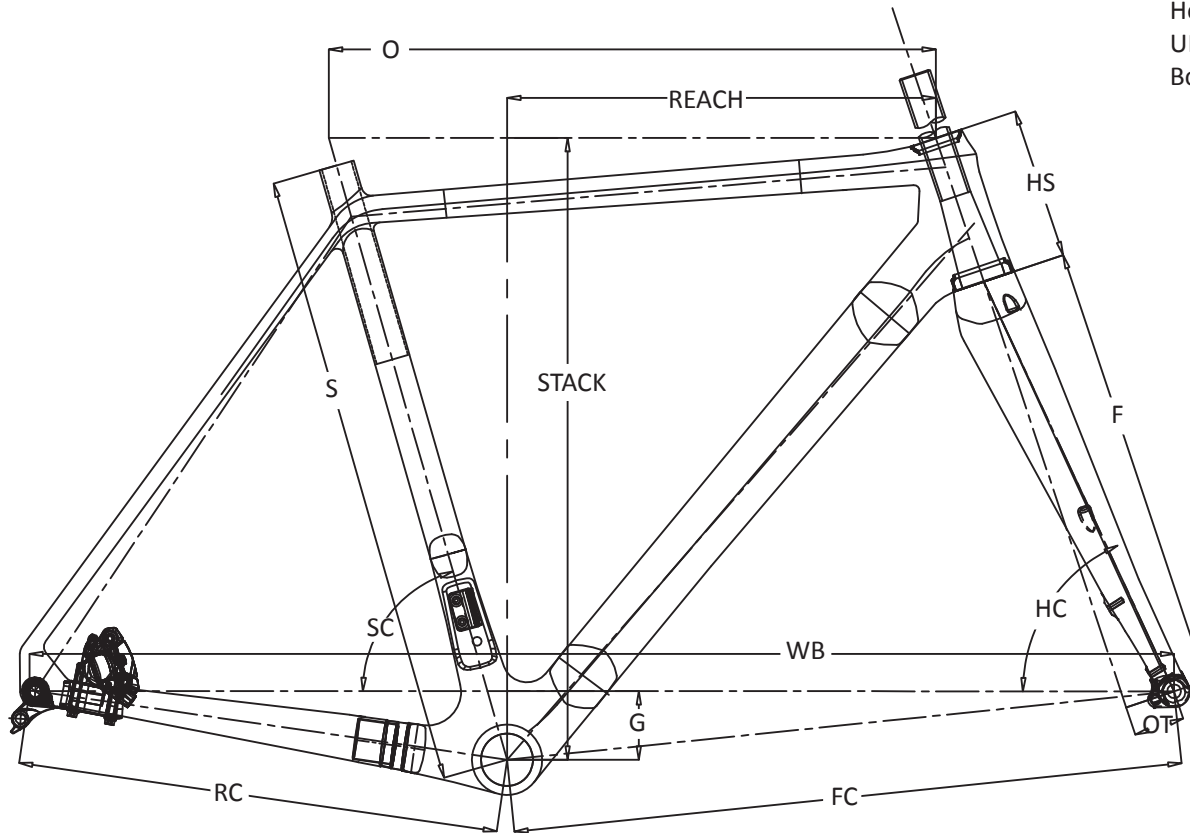

Head set: FSA-No. 42ACB
UP: 1-1/8"
Bottom: 1.5"

CCX EV (Length: mm/ Angle: °)

SIZE	S	SC	O	HS	HC	F	OT	WB	FC	RC	G	REACH	STACK
500	510	75.5°	509	100	70.5°	400	45	1005.2	587.8	425	61	375	518.2
520	530	74.5°	527	110	71°	400	45	1009.5	592	425	61	380	529.5
540	551	74°	541	135	71.5°	400	45	1020	597.7	425	61	382	554
560	570	73°	559	145	72°	400	45	1018.1	600.6	425	61	386	566.4
580	590	73°	568.5	160	72°	400	45	1027.6	610	425	61	391	580.6
600	610	73°	582.2	185	72°	400	45	1042.5	629.4	425	61	398	604.4