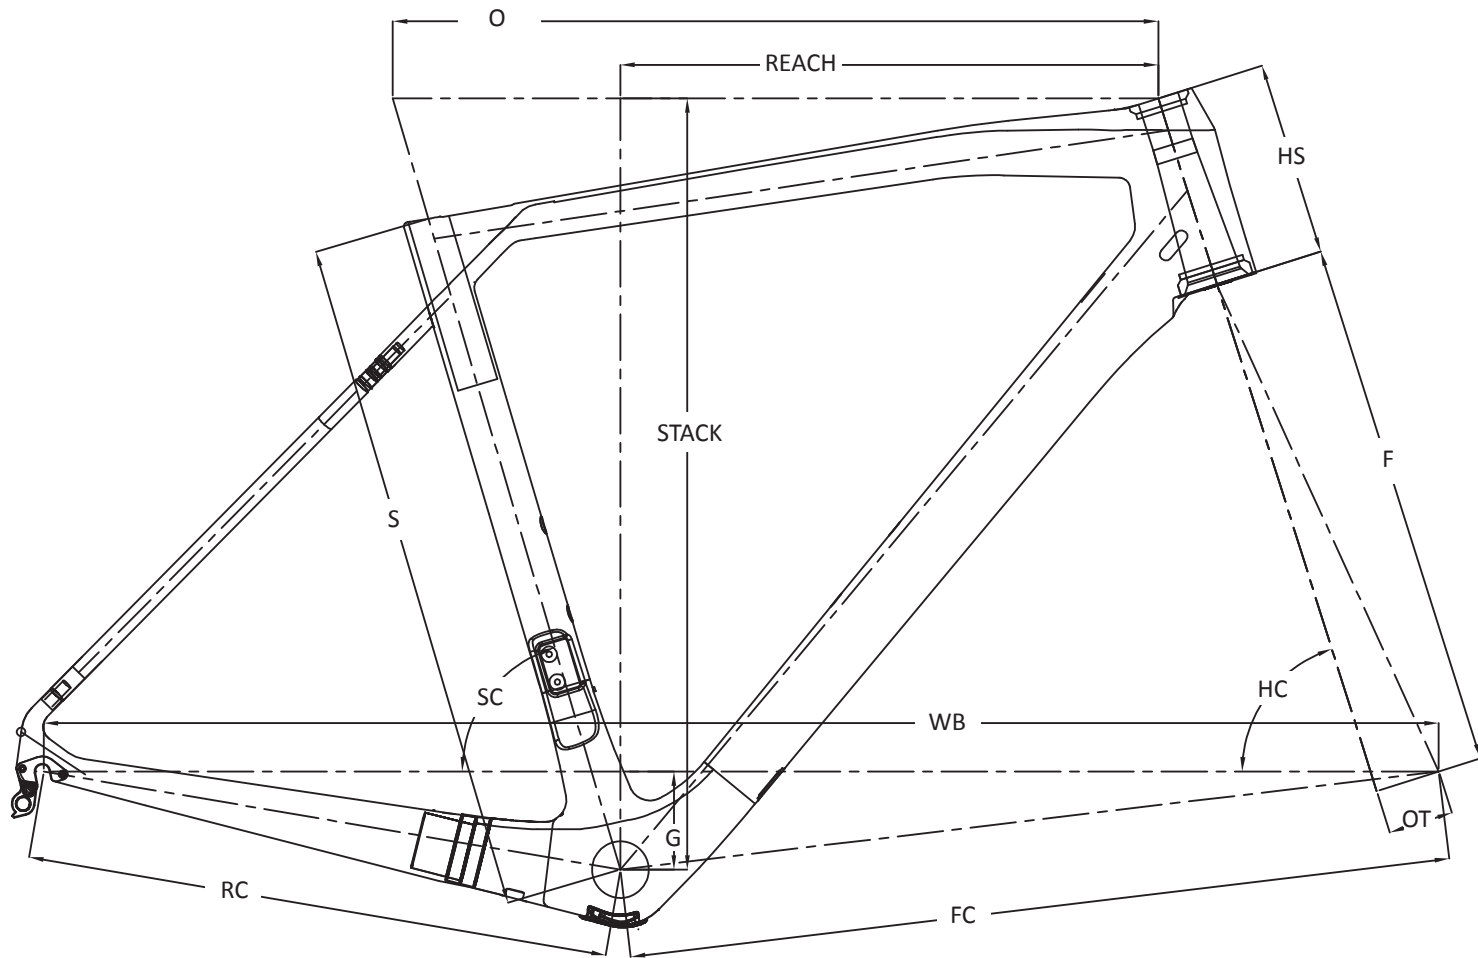

AIRY SL (Length: mm/ Angle: °)

SIZE	S	SP	SC	O	OS	HS	HC	F	OT	WB	FC	RC	G	Reach	Stack
450	450	400	75°	505	491	100	71°	370	45	964.2	570.2	408	72	371	501
480	480	420.6	74.5°	515	500.1	110	71.5°	370	45	996.3	572.3	408	72	373	513
500	500	440.6	74.5°	525	511.5	115	72°	370	45	972.2	578.1	408	72	381	519.5
520	520	460.6	74°	535	522.9	120	72.5°	370	45	974.6	579.5	408	69	384	522.5
540	540	480.6	73.5°	545	531.7	140	73°	370	45	975.2	580.2	408	69	385	543
560	560	500.6	73.5°	559.6	547.2	155	73°	370	45	990	594.9	408	69	394.5	557.5
580	580	520.6	73°	575	560.9	175	73.5°	370	45	995.1	600	410	69	398	579
600	600	540.6	72.5°	590	574.7	195	73.5°	370	45	1004.2	609	410	69	401.5	598

ALICANTE (Length: mm/ Angle: °)

SIZE	S	SC	O	HS	HC	F	OT	WB	FC	RC	G	I	REACH	STACK
460	460	75°	495	115	71.5°	367	45	949.7	558	402	69	137.2	357.8	512.8
490	480	74.5°	515	130	71.5°	367	45	965.7	573.9	402	69	146	369	527
520	500	74.5°	525	135	72°	367	45	971.5	579.6	402	69	147.8	377.2	533.5
540	520	74°	535	140	72.5°	367	45	972.1	580.1	402	69	154.7	380.3	540
560	540	73.5°	545	160	73°	367	45	972.5	580.6	402	69	165.9	379.1	560.8
580	560	73.5°	560	180	73°	367	45	987.7	595.7	402	69	171.6	388.4	579.9