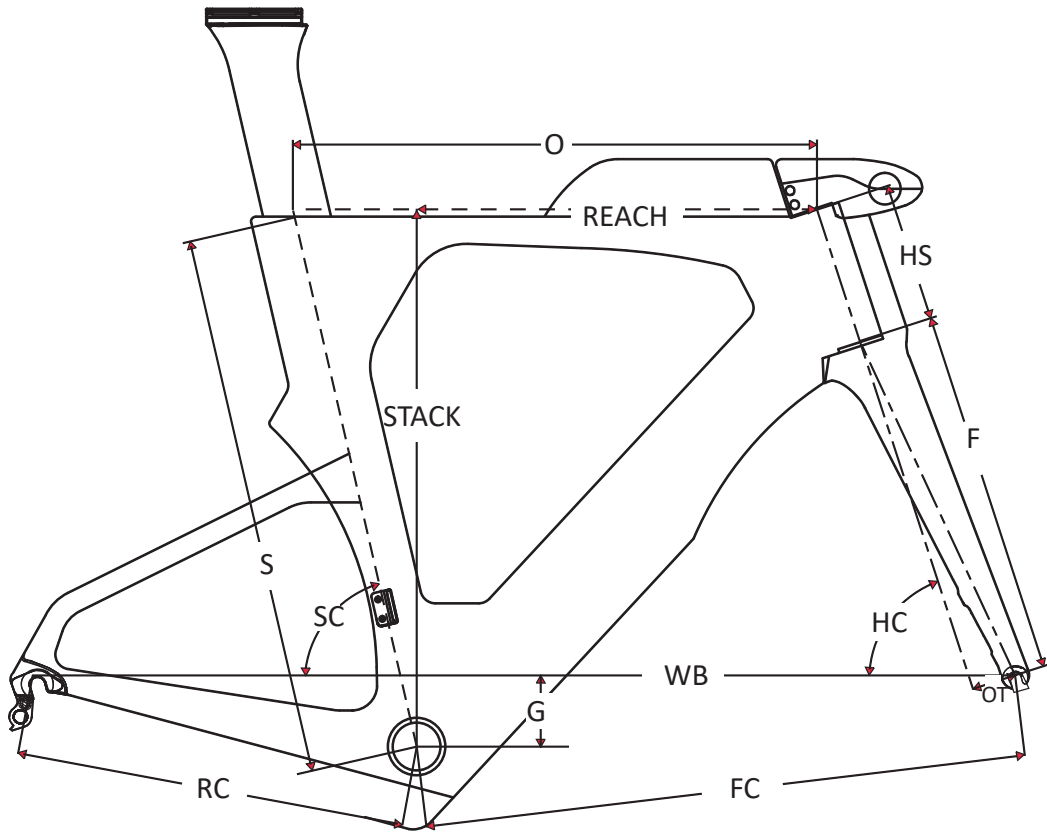

PINNACLE 29ER (Length: mm/ Angle: °)

SIZE	S	SC	O	HS	HC	F	OT	WB	FC	RC	G	REACH	STACK	HD1	HD2
16"	408	74°	575	105	69°	508	46	1133	664	475	58	399	613.7	Ø48	Ø60
18"	458	74°	599	115	69°	508	46	1158	689	475	58	420	623	Ø48	Ø60
20"	508	74°	626	125	69°	508	46	1185	717	475	58	444.7	632	Ø48	Ø60

E PYRENEES PLUS (Length: mm/ Angle: °)

SIZE	S	SC	O	HS	HC	F	OT	WB	FC	RC	G	I	REACH	STACK	Travel	Shock Eye to Eye
S	400	74°	585	120	66°	561	51	1191.6	732	460	15	176.5	408.2	616.4	150	185
M	440	74°	604	130	66°	561	51	1209	749.3	460	15	179.4	412.5	625.5	150	185
L	483	74°	620	140	66°	561	51	1229	769.4	460	15	182.6	437.5	634.7	150	185
XL	520	74°	640	150	66°	561	51	1251.4	791.8	460	15	184.2	455.8	643.8	150	185

Steerer size: 1 1/2"  
 Steerer length: 300mm  
 Offset: 50mm  
 O.L.D: TA 100mm

AEOLUS (Length: mm/ Angle: °)

SIZE	S	SC	O	HS	HC	F	OT	WB	FC	RC	G	I	REACH	STACK
470	470	74.5°	520	130	71.5°	380	50	982.8	582	415	72	138	370	531
500	500	74°	525	130	72°	380	50	982.8	582	415	72	138	370	530
530	530	73.7°	545	140	72.5°	380	50	996.1	596	415	72	161.7	382	553
550	550	73°	560	160	73°	380	50	1001.8	605	415	72	156.9	389	572
580	580	72.5°	590	180	73.5°	380	50	1009.8	620	415	72	174.4	397	615