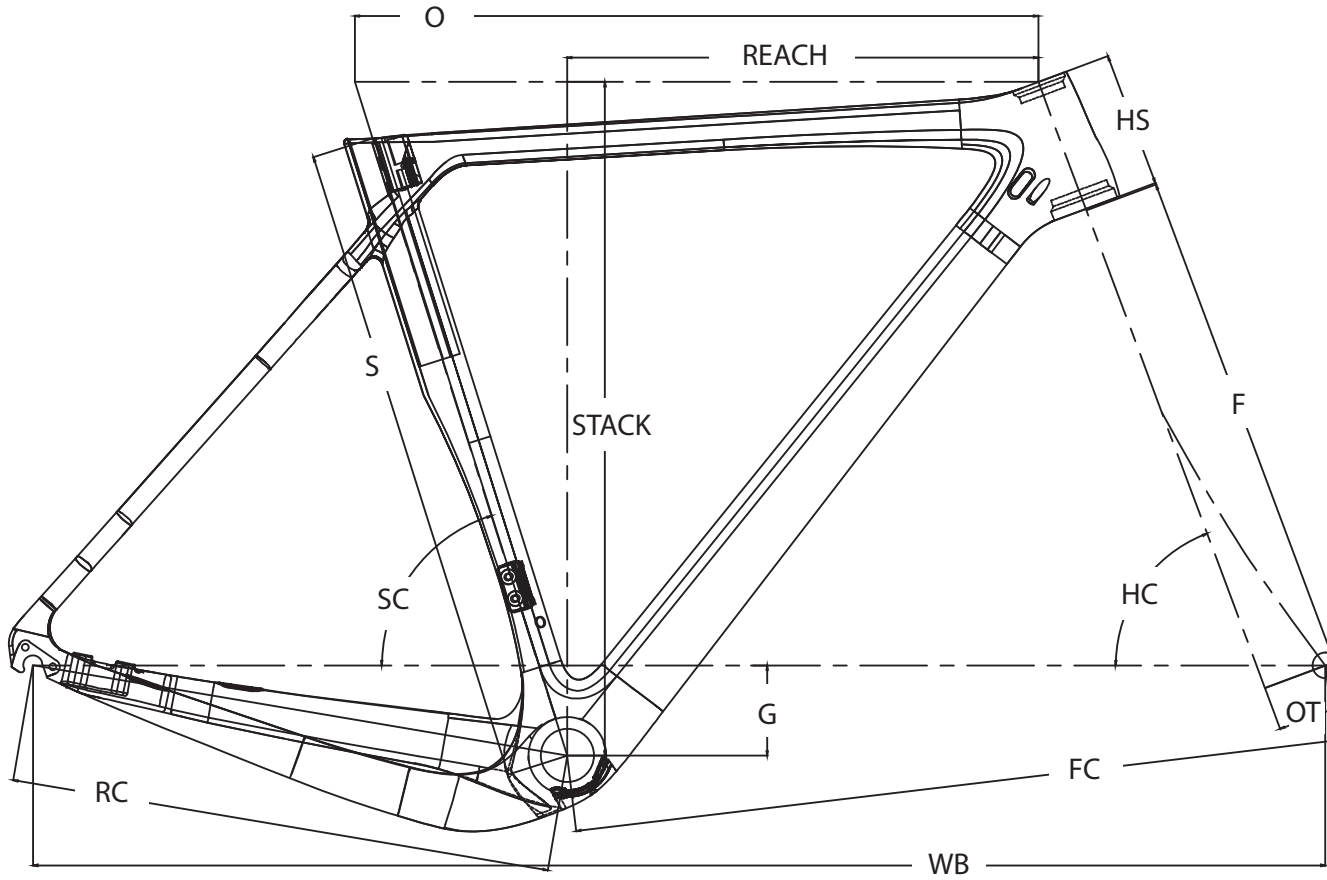

GRAVEL (Length: mm/ Angle: °)

SIZE	S	SC	O	HS	HC	F	OT	WB	FC	RC	G	REACH	STACK
500	500	72.5°	528	105	69.5°	395	50	1001	592	420	70	365	522
535	530	72.5°	549	130	71°	395	50	1008	598	420	70	376	551
560	560	72.5°	570	155	72.5°	395	50	1014	604	420	70	387	580
590	590	72.5°	591	180	72.5°	395	50	1032	622	420	70	398	609