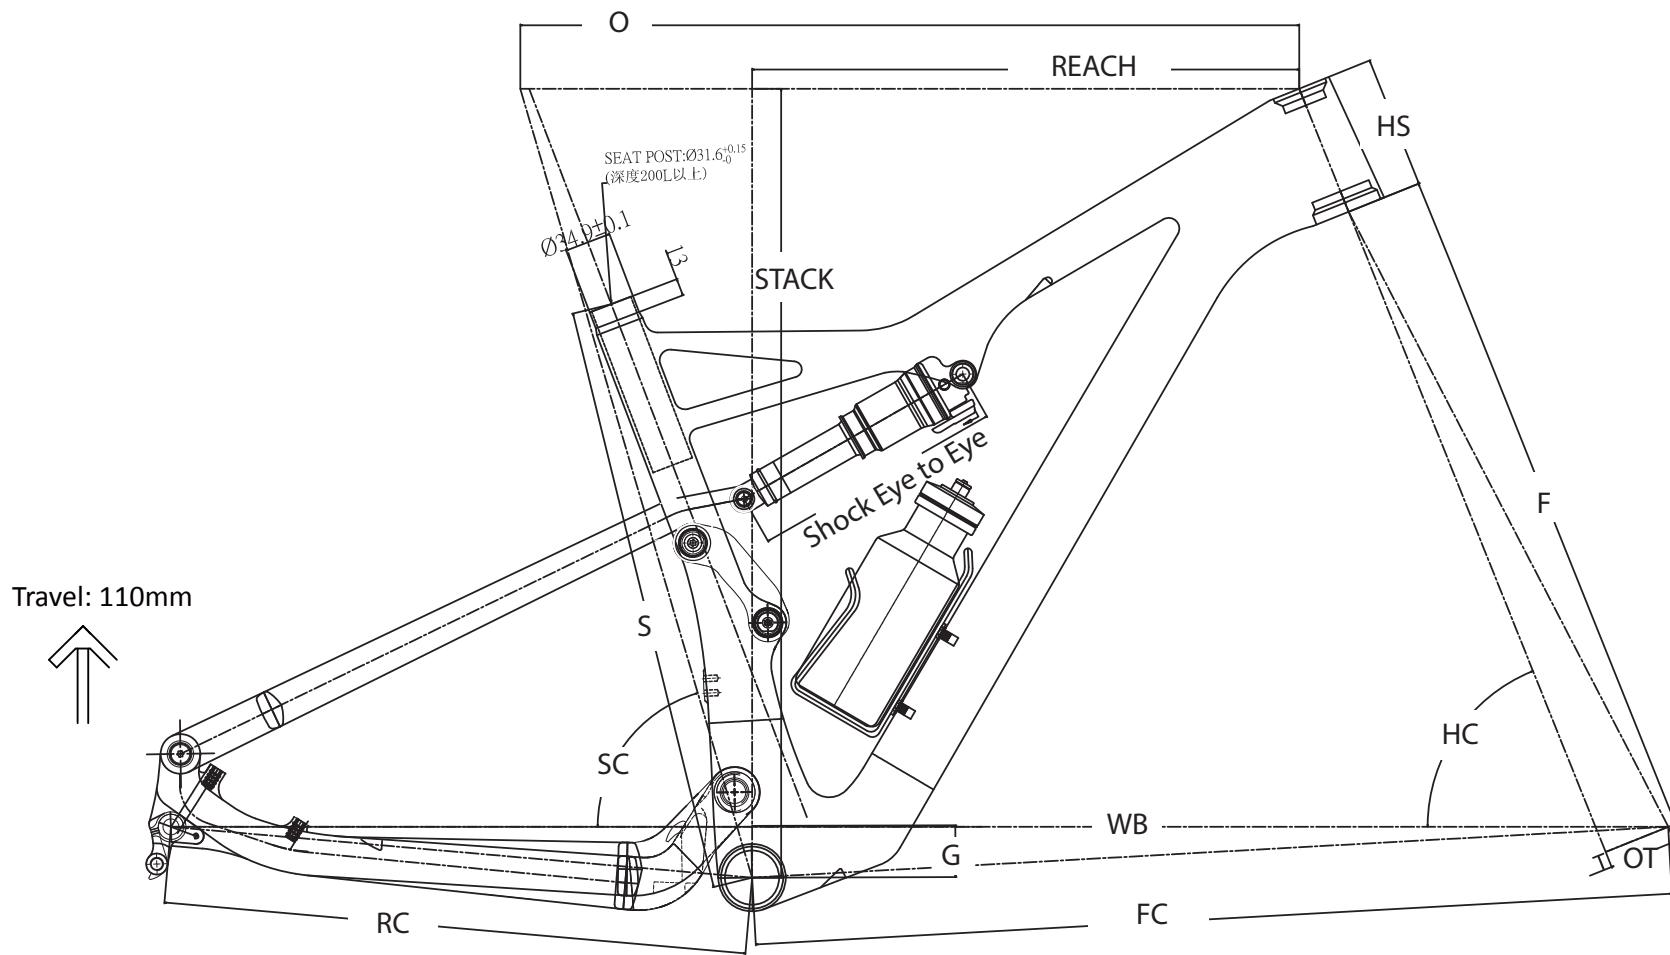

PYRENEES 29ER (Length: mm/ Angle: °)

SIZE	S	SC	O	HS	HC	F	OT	WB	FC	RC	G	Reach	Stack	Travel	Shock Eye to Eye
15.5"	395	73.6°	560.5	95	68°	520	51	1105.5	668.1	440	38	386.9	589.2	110	190
17.5"	445	73.6°	587.5	100	68°	520	51	1129.5	692.1	440	38	412.7	595.1	110	190
19"	483	73.6°	602	115	68°	520	51	1149	711.4	440	38	422.4	608.5	110	190
20.5"	520	73.6°	632	125	68°	520	51	1180	742.6	440	38	449.6	618.3	110	190