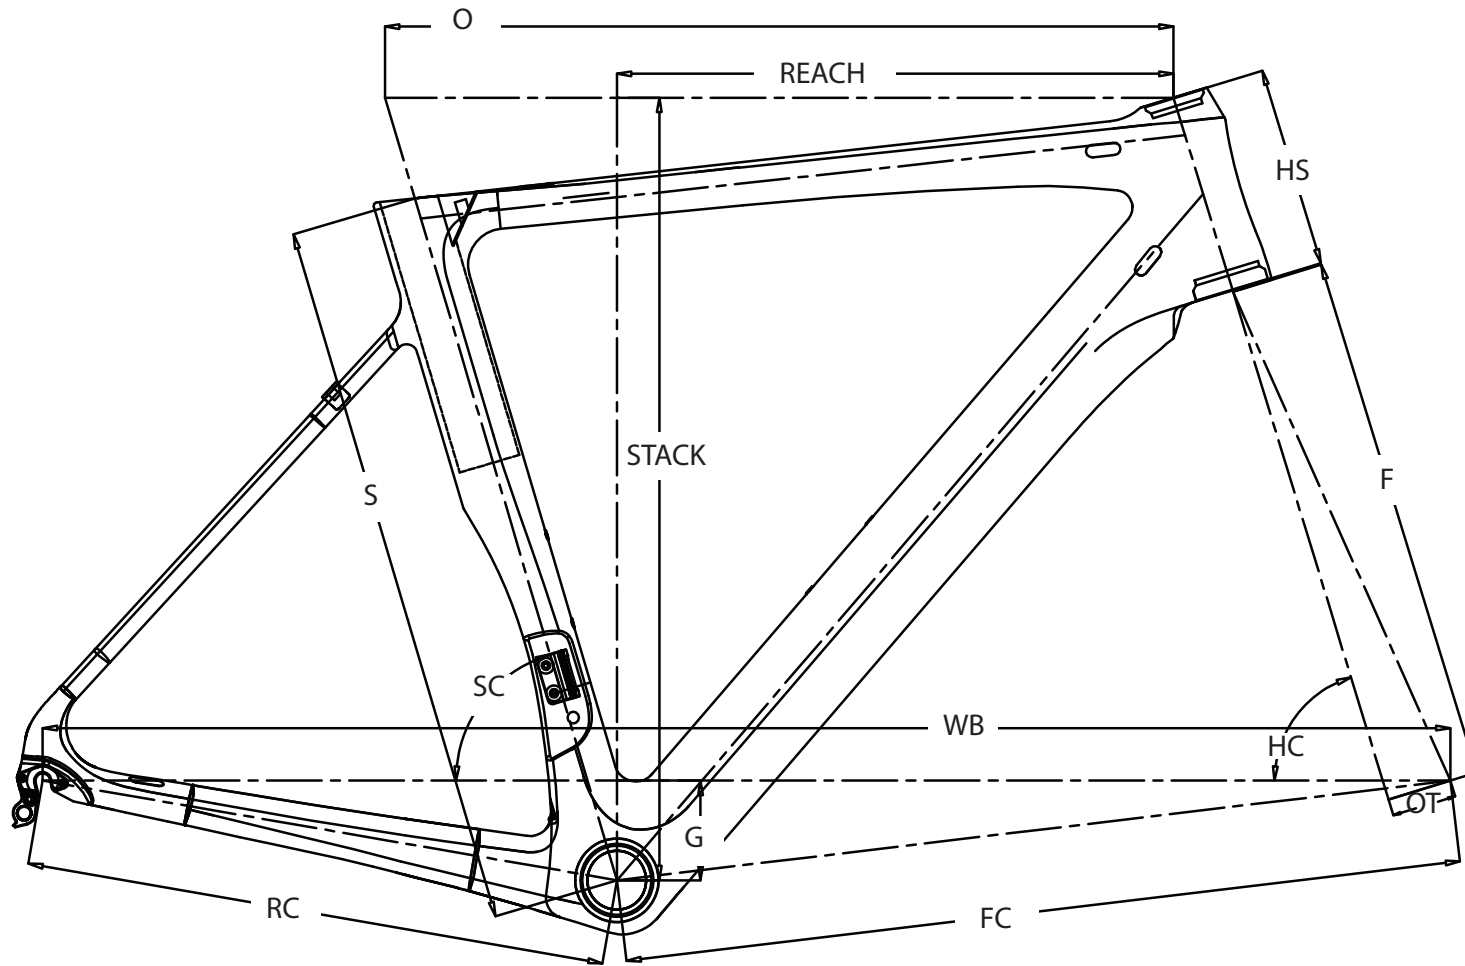

AVANCE- Direct mount (Length: mm/ Angle: °)

SIZE	S	SC	O	HS	HC	F	OT	WB	FC	RC	G	Reach	Stack
430	430	75°	515	100	71.5°	370	45	971.7	576.8	405	69	380.7	501.1
470	470	74°	536	120	72.5°	370	45	975.3	580.4	405	69	385.9	523.4
495	495	73.5°	548	140	73°	370	45	978	583.1	405	69	386.9	543.8
510	510	73.25°	565	160	73.5°	370	45	987.7	592.7	405	69	394.9	565
540	540	73°	587	180	73.5°	370	45	1006.8	611.7	405	69	408.3	584.2