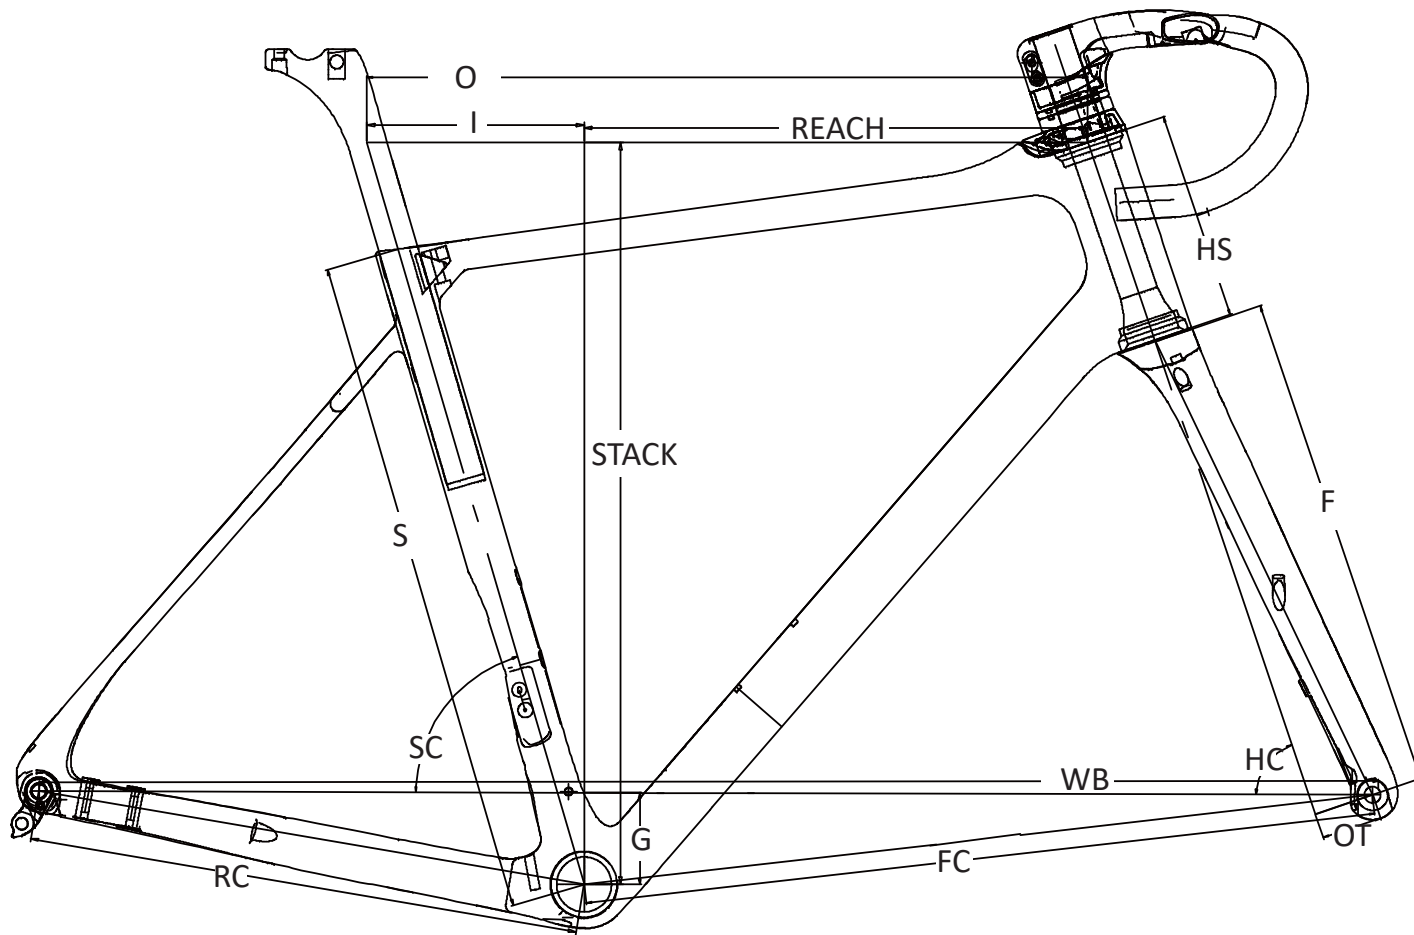

## **LEGENDS**

ADROITE (Length: mm/ Angle: °)

SIZE	S	SC	O	HS	HC	OT	WB	FC	RC	G	Reach	Stack
480	480	74.8°	515	125	71.3°	45	976.4	578.4	408	69	373.6	521.5
500	500	74.3°	525	135	72°	45	975.7	577.7	408	69	375.4	533.5
520	520	73.5°	535	145	72°	45	977.3	579.4	408	70	373.9	544
540	540	73°	550	160	72.3°	45	984.5	586.6	408	70	379	559.3
560	560	72.5°	560	170	72.3°	45	989.2	591.2	408	70	380.6	568.9
580	580	72.5°	570	190	73°	45	992.1	594.1	408	70	383.8	590.5

ADROITE-Disc (Length: mm/ Angle: °)

SIZE	S	SC	O	HS	HC	OT	WB	FC	RC	G	Reach	Stack
480	480	74.8°	515	125	71.3°	45	976.4	578.4	408	69	373.6	521.5
500	500	74.3°	525	135	72°	45	975.7	577.7	408	69	375.4	533.5
520	520	73.5°	535	145	72°	45	977.3	579.4	408	70	373.9	544
540	540	73°	550	160	72.3°	45	984.5	586.6	408	70	379	559.3
560	560	72.5°	560	170	72.3°	45	989.2	591.2	408	70	380.6	568.9
580	580	72.5°	570	190	73°	45	992.1	594.1	408	70	383.8	590.5