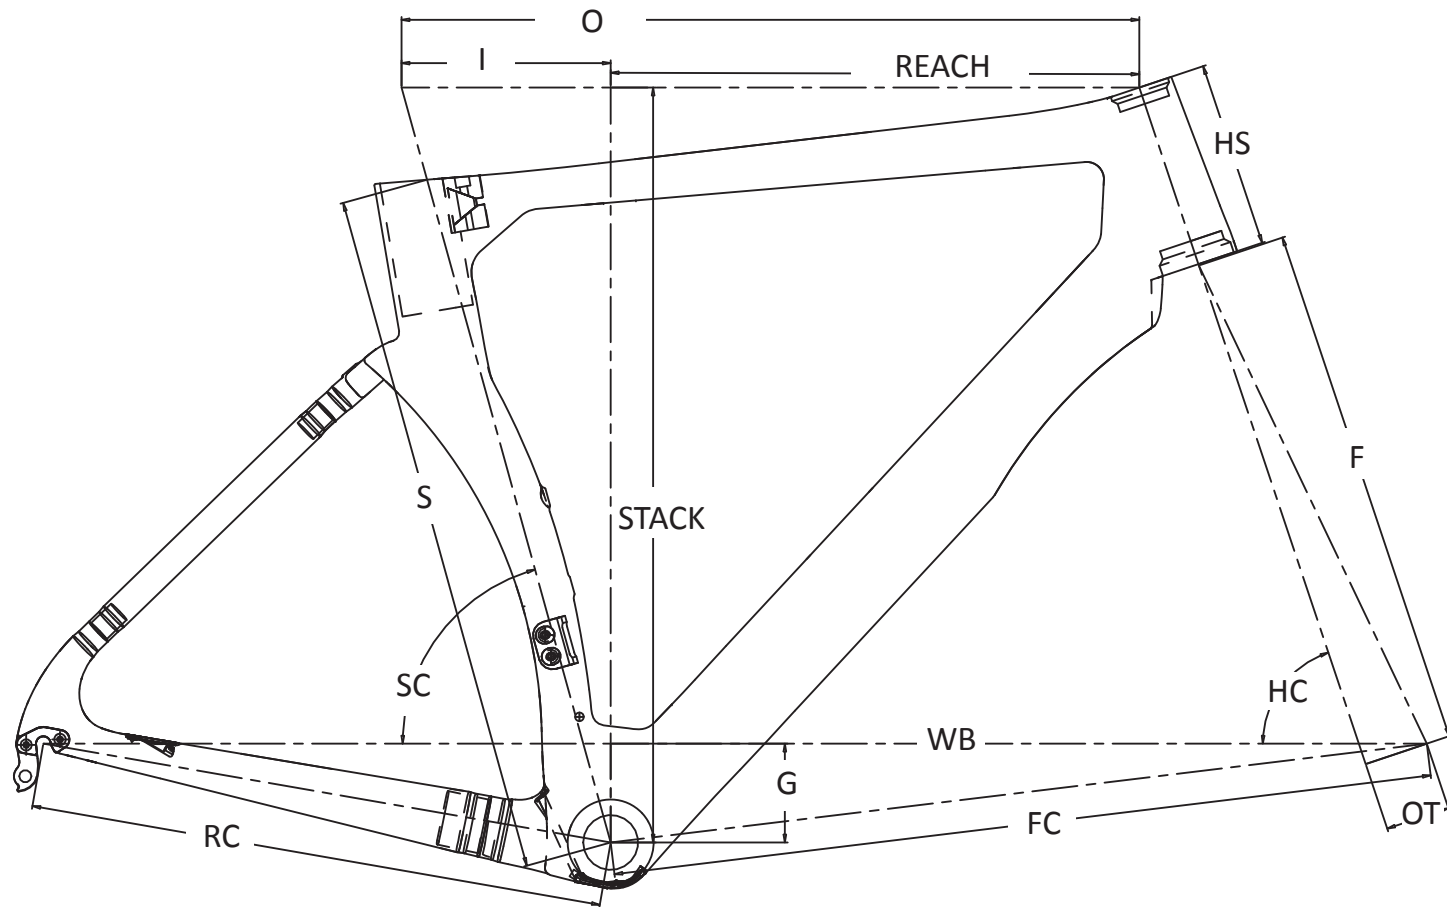

AIRY PRO DISC (Length: mm/ Angle: °)

SIZE	S	SC	O	HS	HC	F	OT	WB	FC	RC	G	Reach	Stack
450	450	75°	505	100	71°	370	45	964.2	570.2	410	72	371	501
480	480	74.5°	515	110	71.5°	370	45	966.3	572.3	410	72	373	513
500	500	74.5°	525	115	72°	370	45	972.2	578.1	410	72	381	519
520	520	74°	535	120	72.5°	370	45	974.6	579.5	410	69	384	522
540	540	73.5°	545	140	73°	370	45	975.2	580.2	410	69	385	543
560	560	73.5°	559.6	155	73°	370	45	990	594.9	410	69	395	558
580	580	73°	575	175	73.5°	370	45	995.1	600	410	69	398	579

AIRY SL (Length: mm/ Angle: °)

SIZE	S	SP	SC	O	OS	HS	HC	F	OT	WB	FC	RC	G	Reach	Stack
450	450	400	75°	505	491	100	71°	370	45	964.2	570.2	408	72	371	501
480	480	420.6	74.5°	515	500.1	110	71.5°	370	45	996.3	572.3	408	72	373	513
500	500	440.6	74.5°	525	511.5	115	72°	370	45	972.2	578.1	408	72	381	519.5
520	520	460.6	74°	535	522.9	120	72.5°	370	45	974.6	579.5	408	69	384	522.5
540	540	480.6	73.5°	545	531.7	140	73°	370	45	975.2	580.2	408	69	385	543
560	560	500.6	73.5°	559.6	547.2	155	73°	370	45	990	594.9	408	69	394.5	557.5
580	580	520.6	73°	575	560.9	175	73.5°	370	45	995.1	600	410	69	398	579
600	600	540.6	72.5°	590	574.7	195	73.5°	370	45	1004.2	609	410	69	401.5	598

ALICANTE (Length: mm/ Angle: °)

SIZE	S	SC	O	HS	HC	F	OT	WB	FC	RC	G	I	REACH	STACK
460	460	75°	495	115	71.5°	367	45	949.7	558	402	69	137.2	357.8	512.8
490	480	74.5°	515	130	71.5°	367	45	965.7	573.9	402	69	146	369	527
520	500	74.5°	525	135	72°	367	45	971.5	579.6	402	69	147.8	377.2	533.5
540	520	74°	535	140	72.5°	367	45	972.1	580.1	402	69	154.7	380.3	540
560	540	73.5°	545	160	73°	367	45	972.5	580.6	402	69	165.9	379.1	560.8
580	560	73.5°	560	180	73°	367	45	987.7	595.7	402	69	171.6	388.4	579.9