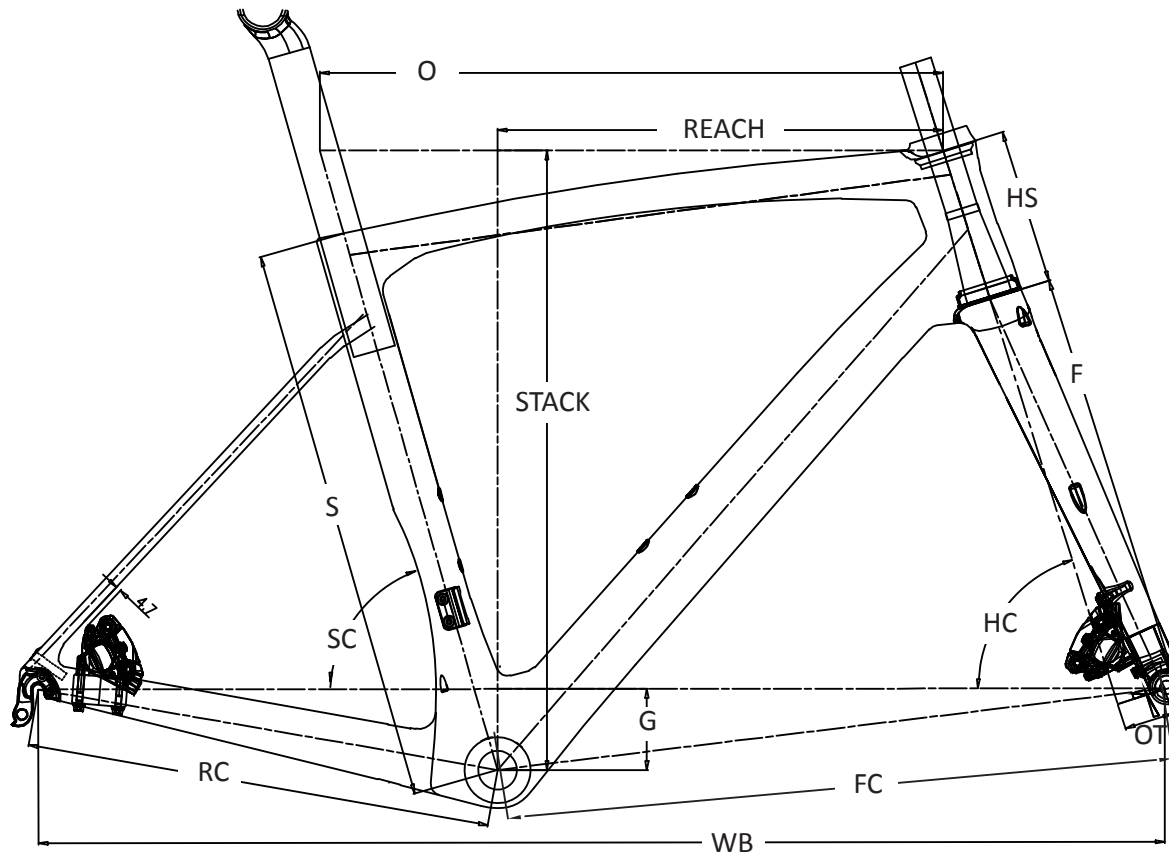

ARGOS EV DISC (Length: mm/ Angle: °)

SIZE	S	SC	O	HS	HC	F	OT	WB	FC	RC	G	REACH	STACK
49	455	75.5°	508	104	71.75°	370	45	969.5	572.1	407	74	376.3	510.1
52	480	74°	531	115	72.5°	370	45	970	574.1	407	74	381	523
54	486	74°	543	135	72.5°	370	45	981	587.5	407	70	388	539
56	518	73.5°	562	153	73.5°	370	45	989.1	592.6	407	70	396.5	558.7
58	537	73.5°	577	180	73.5°	370	45	1004.1	607.2	407	70	403.8	584.6