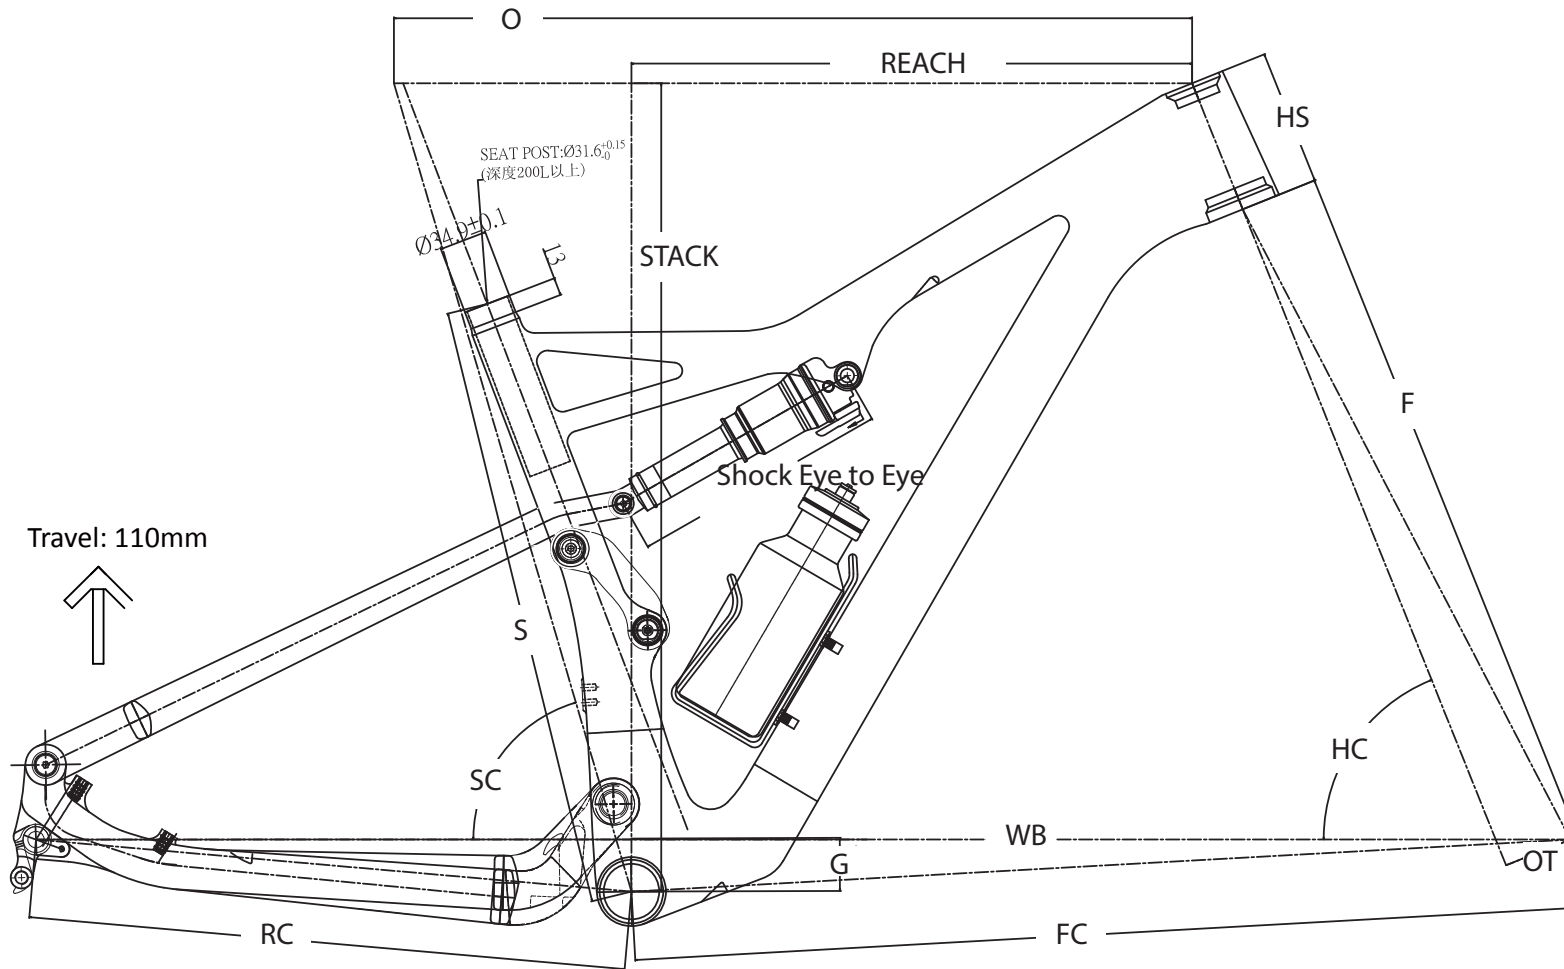

PYRENEES 650B (Length: mm/ Angle: °)

SIZE	S	SC	O	HS	HC	F	OT	WB	FC	RC	G	Reach	Stack	Travel	Shock Eye to Eye
15.5"	395	74.5°	559	95	69°	502	51	1098	662.1	435	45	397.6	582	110	190
17.5"	445	74.5°	585	100	69°	502	51	1117.7	686.6	435	45	412.7	588.7	110	190
19"	483	74.5°	600	115	69°	502	51	1141	705.1	435	45	433.4	600.7	110	190
20.5"	520	74.5°	630	125	69°	502	51	1172	736.1	435	45	460.8	610	110	190