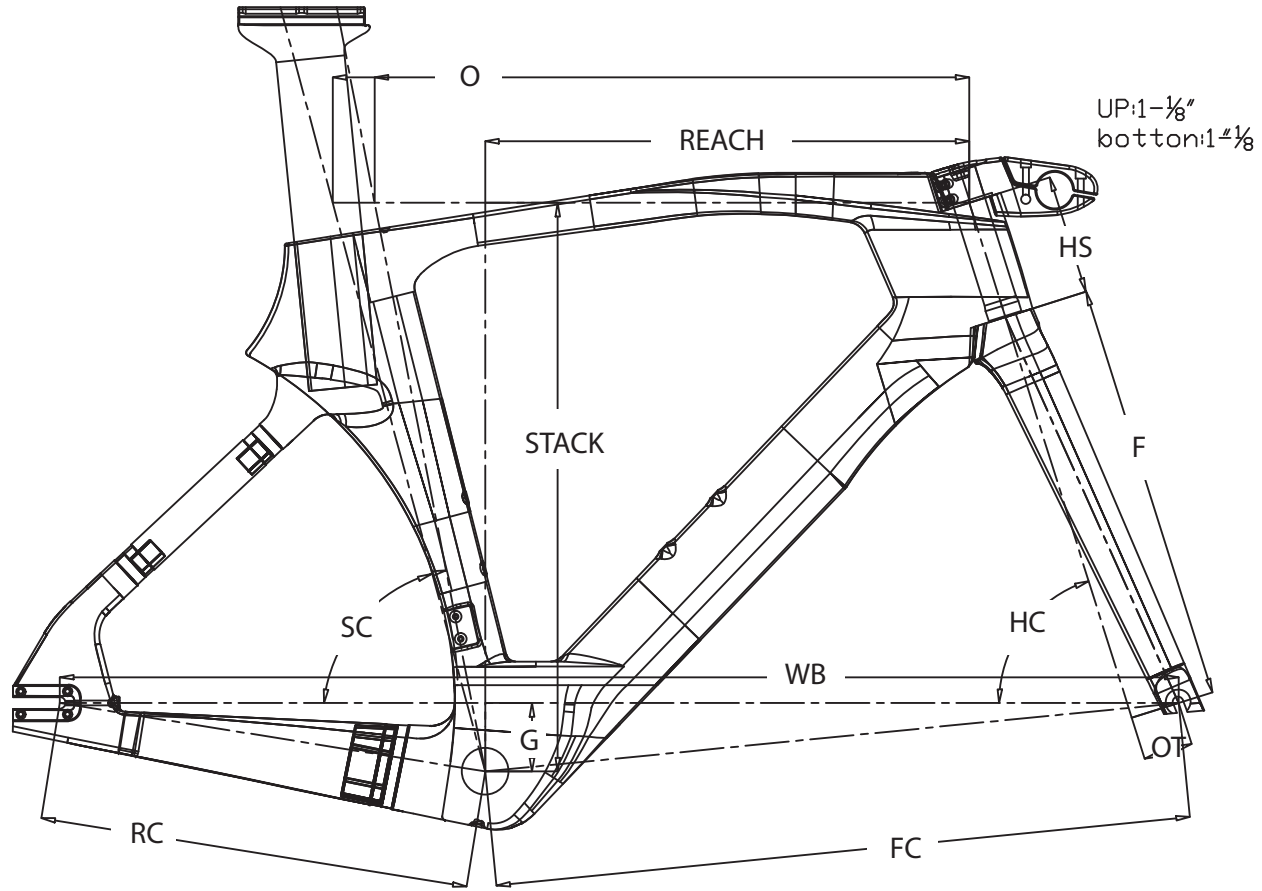

STINGER EV (Length: mm/ Angle: °)

SIZE	O(SC:75°)	O(SC:79°)	HS	HC	F	OT	WB	FC	RC	G	REACH	STACK
510	544.6	508.6	95	72.5°	368	43	966	596.9	377	60	413.6	488.6
540	557.5	520.9	105	72.5°	368	43	979.8	610.3	377	60	424	498.2
560	581.6	543.2	130	72.5°	368	43	1004.7	635.3	377	60	441.7	522
580	598.6	559.1	145	72.5°	368	43	1022.4	652.9	377	60	454.9	536.3