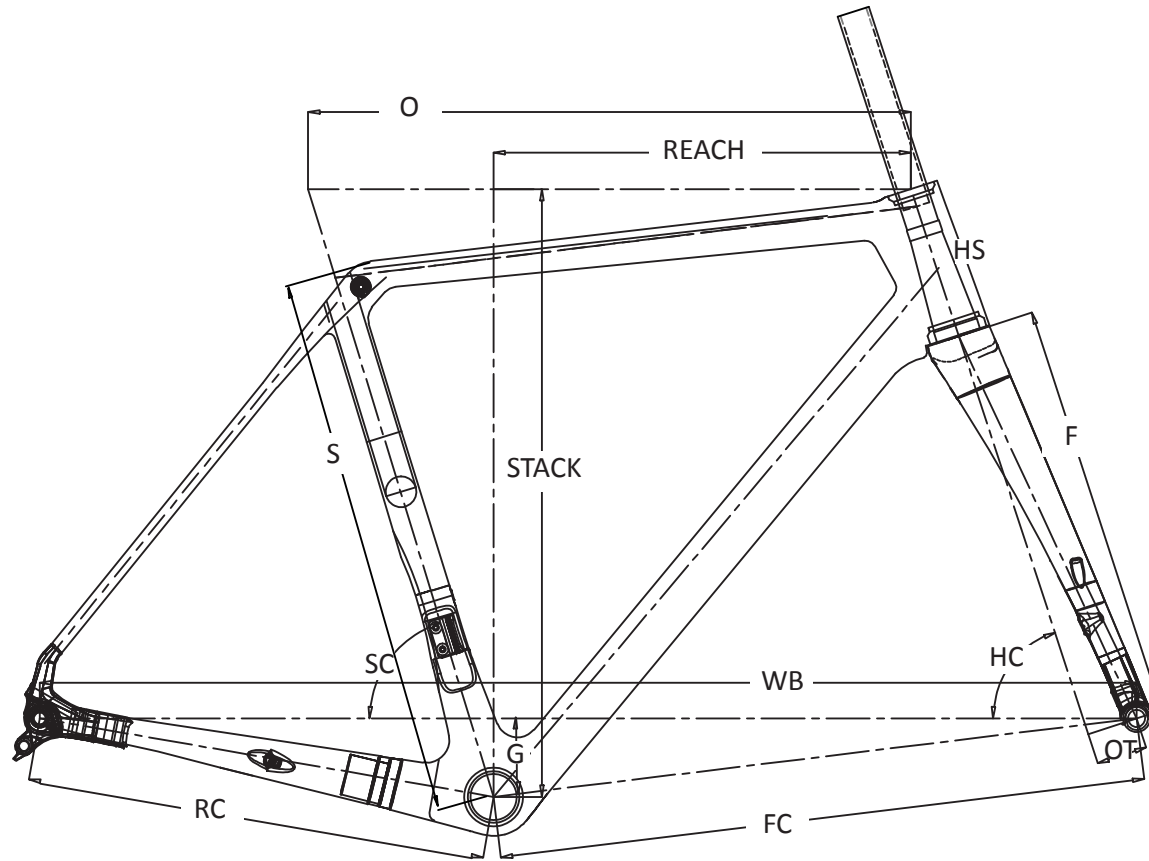

ARGOS-D (Length: mm/ Angle: °)

SIZE	S	SC	SL	O	HS	HC	F	OT	WB	FC	RC	G	REACH	STACK
49	480	74.5°	141	515	120	71.5°	375	45	972.6	572.7	410	69	373.4	510
52	500	74.5°	143.2	525	125	72°	375	45	978.6	578.6	410	69	381.8	516.5
54	520	74°	150	535	130	72.5°	375	45	979.5	579.5	410	69	384.8	523.7
56	540	73.5°	161	545	150	73°	375	45	980.2	580.3	410	69	385	543.2
59	560	73.5°	165	560	170	73°	375	45	995	595	410	69	395	558.3

AVANCE- Direct mount (Length: mm/ Angle: °)

SIZE	S	SC	O	HS	HC	F	OT	WB	FC	RC	G	Reach	Stack
430	430	75°	515	100	71.5°	370	45	971.7	576.8	405	69	380.7	501.1
470	470	74°	536	120	72.5°	370	45	975.3	580.4	405	69	385.9	523.4
495	495	73.5°	548	140	73°	370	45	978	583.1	405	69	386.9	543.8
510	510	73.25°	565	160	73.5°	370	45	987.7	592.7	405	69	394.9	565
540	540	73°	587	180	73.5°	370	45	1006.8	611.7	405	69	408.3	584.2

SIZE	S	SC	O	HS	HC	F	OT	WB	FC	RC	G	Reach	Stack
430	430	75°	515	100	71.5°	370	45	971.7	576.8	405	69	380.7	501.1
470	470	74°	536	120	72.5°	370	45	975.3	580.4	405	69	385.9	523.4
495	495	73.5°	548	140	73°	370	45	978	583.1	405	69	386.9	543.8
510	510	73.25°	565	160	73.5°	370	45	987.7	592.7	405	69	394.9	565
540	540	73°	587	180	73.5°	370	45	1006.8	611.7	405	69	408.3	584.2

AXION SL (Length: mm/ Angle: °)

SIZE	S	SP	SC	O	OS	HS	HC	F	OT	WB	FC	RC	G	Reach	Stack
470	470	420	75°	500	487.1	100	71.5°	371	43	955.1	560	405	68	366.4	498.6
490	490	440	74°	510	494.8	120	72°	371	43	952.3	557.1	405	68	360.4	521.7
510	510	460	73.5°	530.4	514.3	132.8	72.1°	371	43	967.2	572	405	68	372.2	534.2
540	540	490	73°	548	532.7	145	73.1°	371	43	970.5	575.3	405	68	380.1	549.2
565	565	515	72.5°	569.1	552.4	171.1	73.1°	371	43	986.1	590.7	405	68	388.1	574.2
590	590	540	72°	590.7	572.6	197.3	73.1°	371	43	1004.6	606.2	405	68	396	599.3