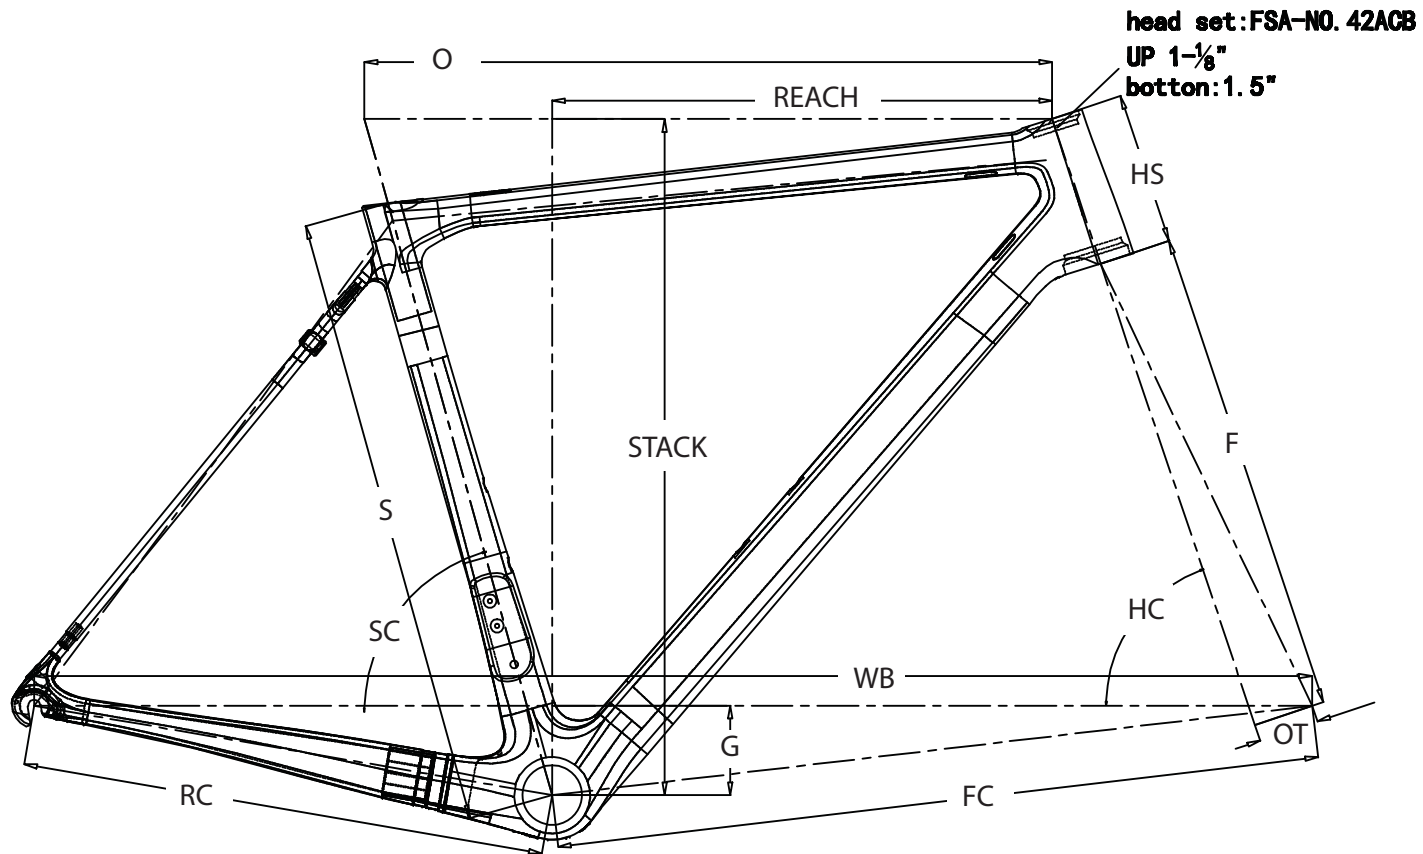

AIRY PRO (Length: mm/ Angle: °)

SIZE	S	SC	O	HS	HC	F	OT	WB	FC	RC	G	REACH	STACK
450	415	75°	505	100	71°	368	45	964.4	570.4	405	72	371	501
480	435	74.5°	515	110	71.5°	368	45	967.3	573.3	405	72	373	512
500	455	74.5°	525	115	72°	368	45	972.5	578	405	72	381	519
520	475	74°	535	120	72.5°	368	45	974.6	579.5	405	69	385	522
540	495	73.5°	545	140	73°	368	45	975.2	580.2	405	69	384	543
560	515	73.5°	559.6	155	73°	368	45	990	595	405	69	395	558
580	535	73°	575	175	73.5°	368	45	995.1	600	405	69	398	579