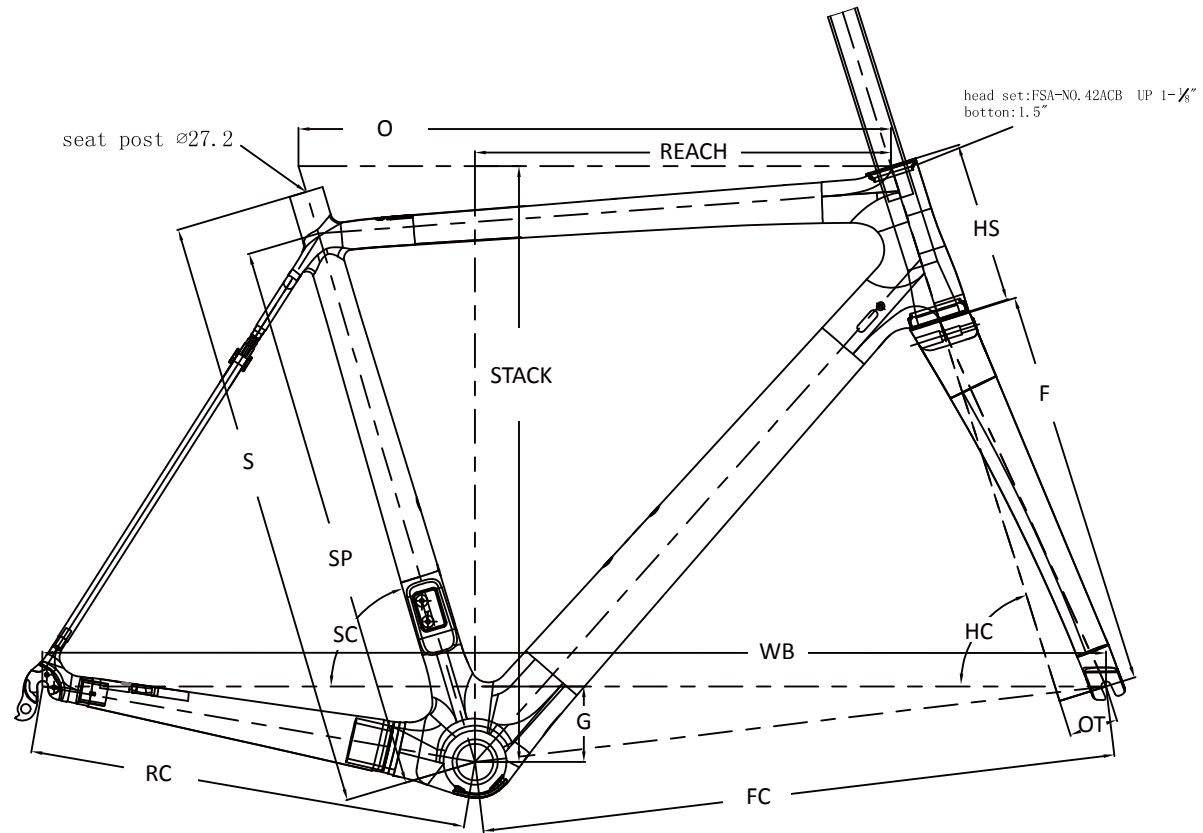

ANLACE (Length: mm/ Angle: °)

SIZE	S	SP	SC	O	HS	HC	F	OT	WB	FC	RC	G	Reach	Stack
450	450	400	75°	500	105	70.5°	368	43	963.9	568.3	406	70	365	502
470	470	420	75°	500	110	70.5°	368	43	966.5	570	406	70	365.5	506.2
490	490	450	75°	505	115	71°	368	43	965.4	570	406	70	367.6	512.7
510	510	470	74.5°	517	125	71.5°	368	43	967.1	571.5	406	70	370	524.6
530	530	490	74°	530	135	72°	368	43	967.5	572	406	70	375.4	537
550	550	510	73.5°	548	150	72.5°	368	43	981	585.5	406	70	384.8	551
580	580	540	73.5°	568	170	73°	368	43	996.5	601	406	70	398.3	572