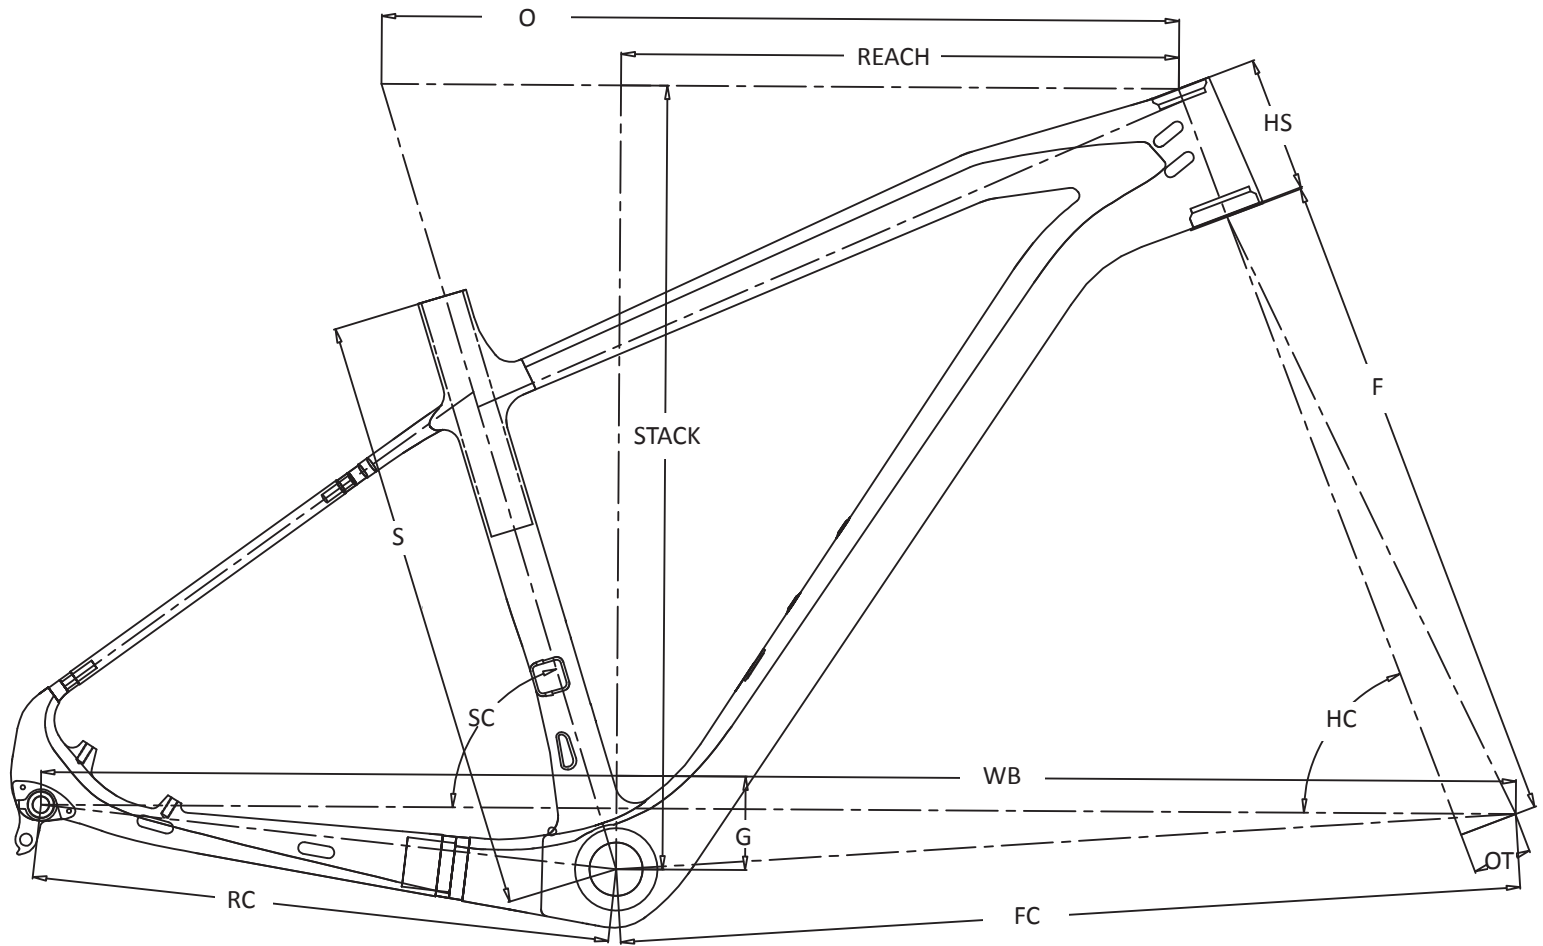

PHAETON 650B (Length: mm/ Angle: °)

SIZE	S	SC	O	HS	HC	F	OT	WB	FC	RC	G	Reach	Stack
15.5"	400	73°	562	95	69°	485	43	1073.4	650.3	427	45	398	561
17.5"	440	73°	587.6	100	69°	485	43	1087.4	664.4	427	45	410.9	578.1
19"	480	73°	602	105	69°	485	43	1098.1	675	427	45	425.7	583.4
20.5"	520	73°	617	110	69°	485	43	1113.5	690.3	427	45	437.8	598