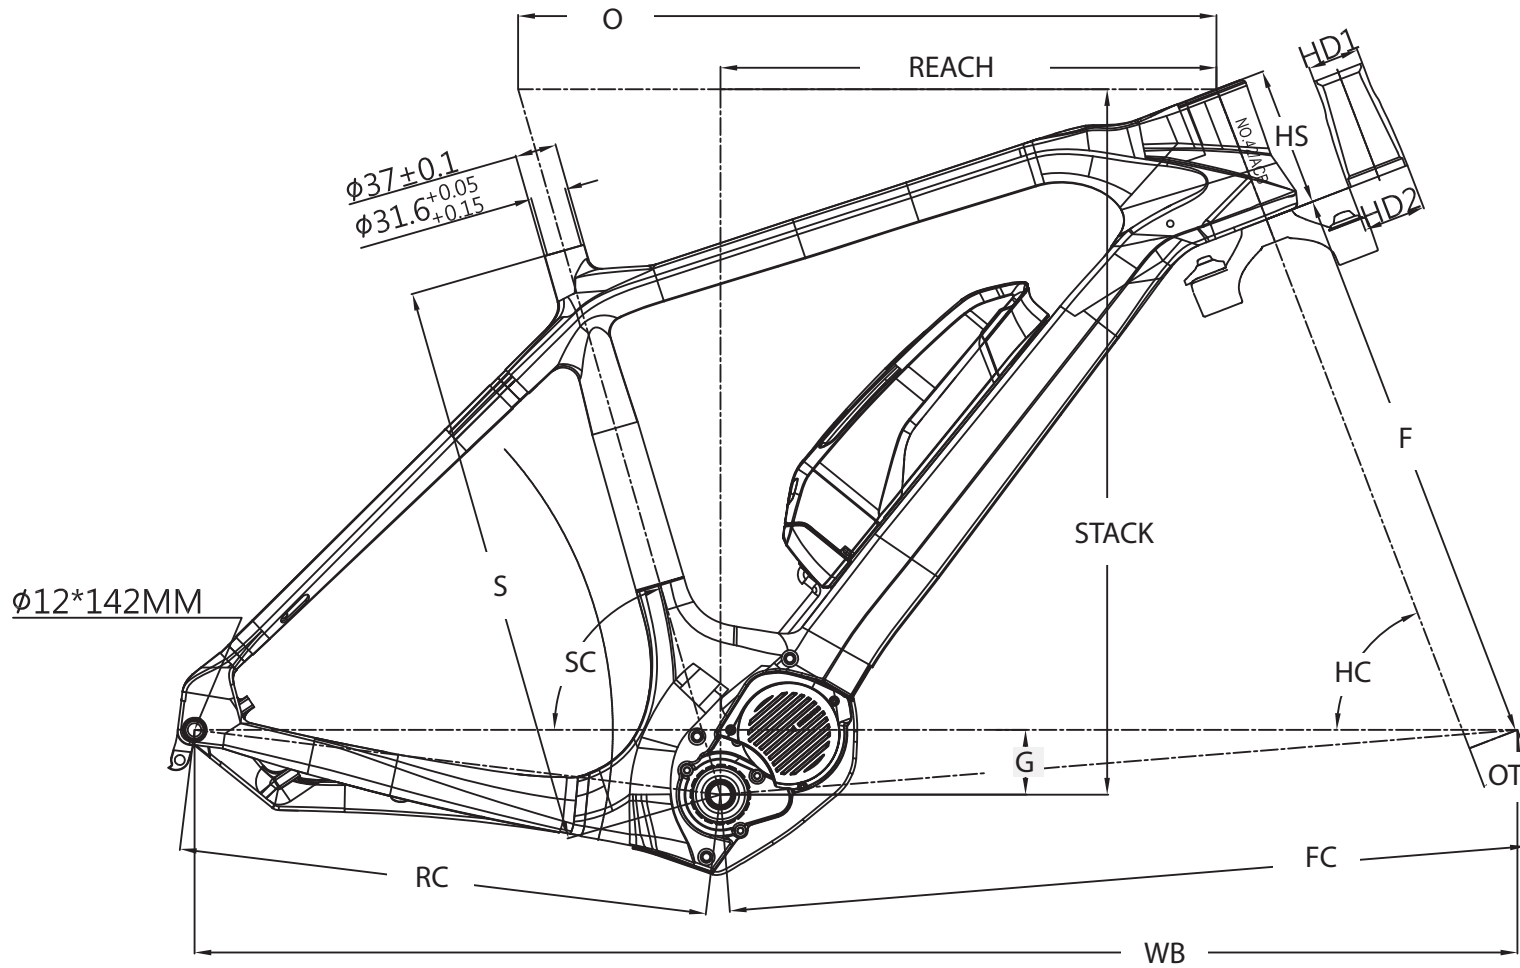

PINNACLE 29ER (Length: mm/ Angle: °)

SIZE	S	SC	O	HS	HC	F	OT	WB	FC	RC	G	REACH	STACK	HD1	HD2
16"	408	74°	575	105	69°	508	46	1133	664	475	58	399	613.7	Ø48	Ø60
18"	458	74°	599	115	69°	508	46	1158	689	475	58	420	623	Ø48	Ø60
20"	508	74°	626	125	69°	508	46	1185	717	475	58	444.7	632	Ø48	Ø60