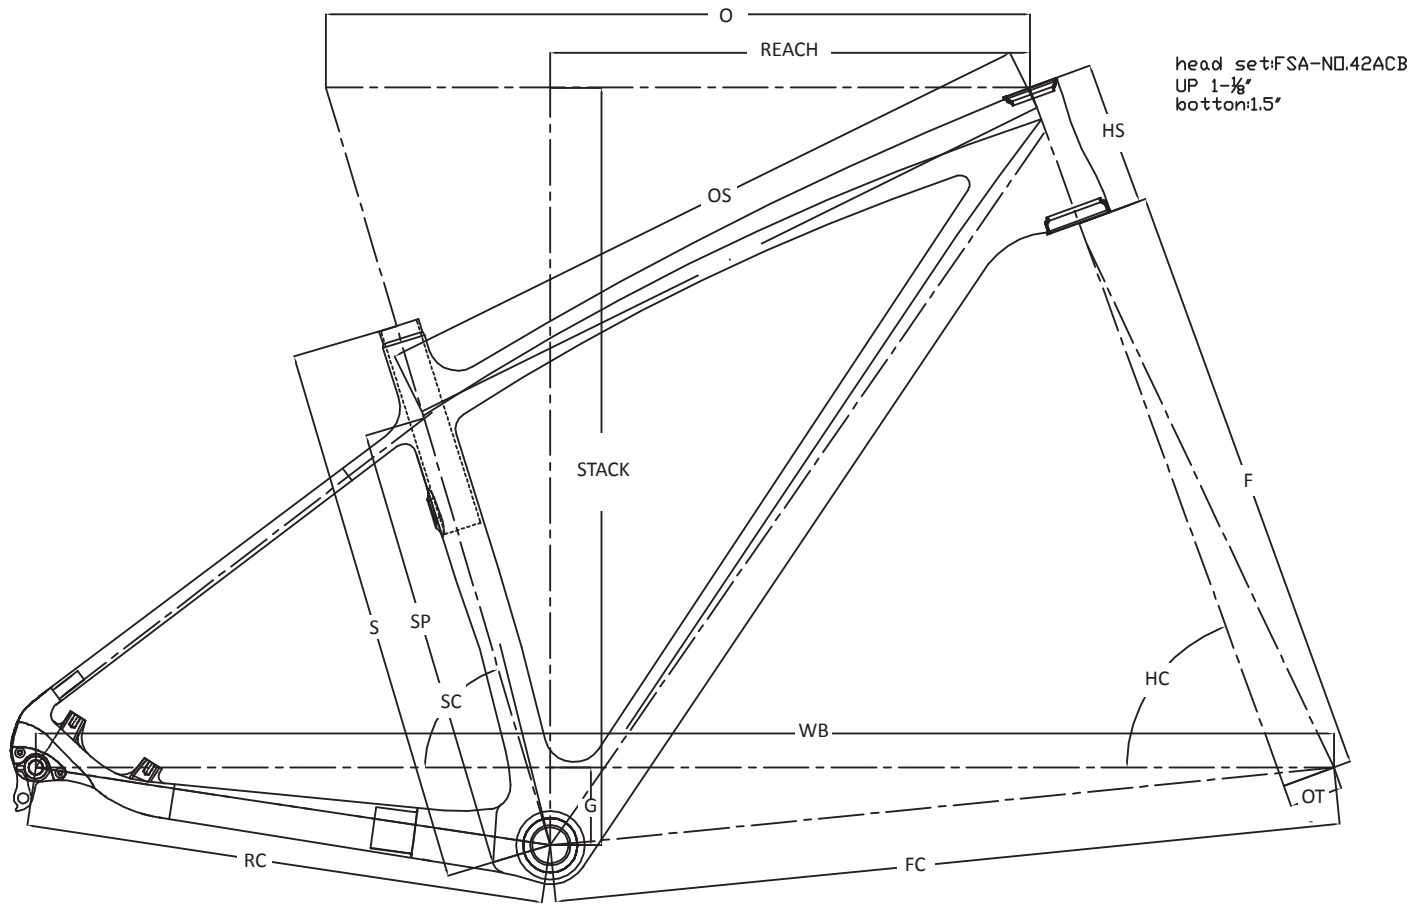

PICCOLO 29ER (Length: mm/ Angle: °)

SIZE	S	SP	SC	O	OS	HS	HC	F	OT	WB	FC	RC	G	Reach	Stack
16"	406.5	330.8	73.7°	570.8	567	105	70.7°	506	45	1066.7	635.1	440	65.5	387.3	627.5
18"	458	376.3	73.5°	594	578.5	120	71°	506	45	1084.6	652.8	440	65.5	403.2	643
20"	508	419.5	73.3°	615	590.3	130	72.7°	506	45	1103.9	672	440	65.5	419.3	652.4