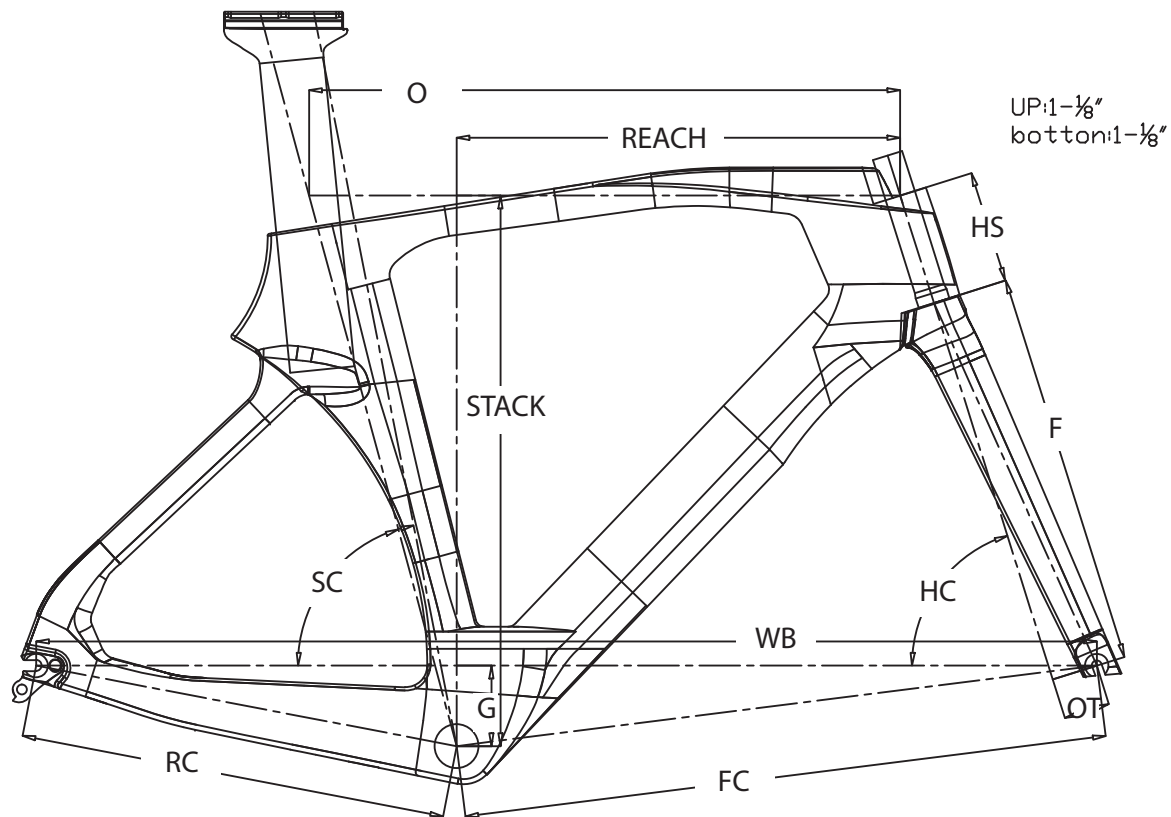

SPRINT DISC (Length: mm/ Angle: °)

SIZE	S	SP	SC	O	HS	HC	F	OT	WB	FC	RC	G	REACH	STACK
450	450	435	75°	490	91	71°	370	45	945	562	395	75	372	453
490	530	500	75°	511	101	72.5°	370	45	945	563	395	75	378	512
520	540	510	75°	531	111	72.5°	370	45	967	584	395	75	396	521
540	557	527	75°	550	129	72.5°	370	45	986	603	395	75	410	538
560	576	546	75°	569	148	72.5°	370	45	1006	622	395	75	424	556

SPRINT-2 (Length: mm/ Angle: °)

SIZE	S	SP	SC	O	OS	HS	HC	F	OT	WB	FC	RC	G	Reach	Stack	HD	HB	ST
450	450	435	75°	490	488	91.5	71°	370	45	945.5	562.5	395	75	372.5	453.5	46	46	75
490	515	500	75°	511	511.5	101.5	72.5°	370	45	945.5	562.8	395	75	378	512	46	46	75
520	525	510	75°	531.5	532	111.5	72.5°	370	45	967	584	395	75	396	521.5	46	46	75
540	542	527	75°	550.5	551	129.5	72.5°	370	45	986.5	603.5	395	75	410	538	46	46	75
560	561	546	75°	569	569.5	148	72.5°	370	45	1006	622.5	395	75	424	556	46	46	75

SPRINT EV (Length: mm/ Angle: °)

SIZE	O(SC:76°)	O(SC:78°)	HS	HC	OT	WB	FC	RC	G	REACH	STACK
480	492	474	80	72.5°	43	929	552	387	65	372	479
500	519	501	80	72.8°	43	954	576	387	65	399	480
520	542	523	107	72.8°	43	978	600	387	65	415	506
540	565	544	134	72.8°	43	1002	624	387	65	431	532
560	587	566	161.4	72.8°	43	1027	648	387	65	447	558

ROSETTA (Length: mm/ Angle: °)

SIZE	O(SC75°)	O(SC79°)	HS	HC	F	OT	WB	FC	RC	G	REACH	STACK
510	533	495.9	95	72.5°	368	43	970.2	583.1	399	75	398	503.6
540	551	513.2	105	72.5°	368	43	988.6	601.4	399	75	413.5	513.2
560	570	530.5	130	72.5°	368	43	1008.8	621.4	399	75	426.1	537
580	587	546.4	145	72.5°	368	43	1026.4	639	399	75	439.3	551.3