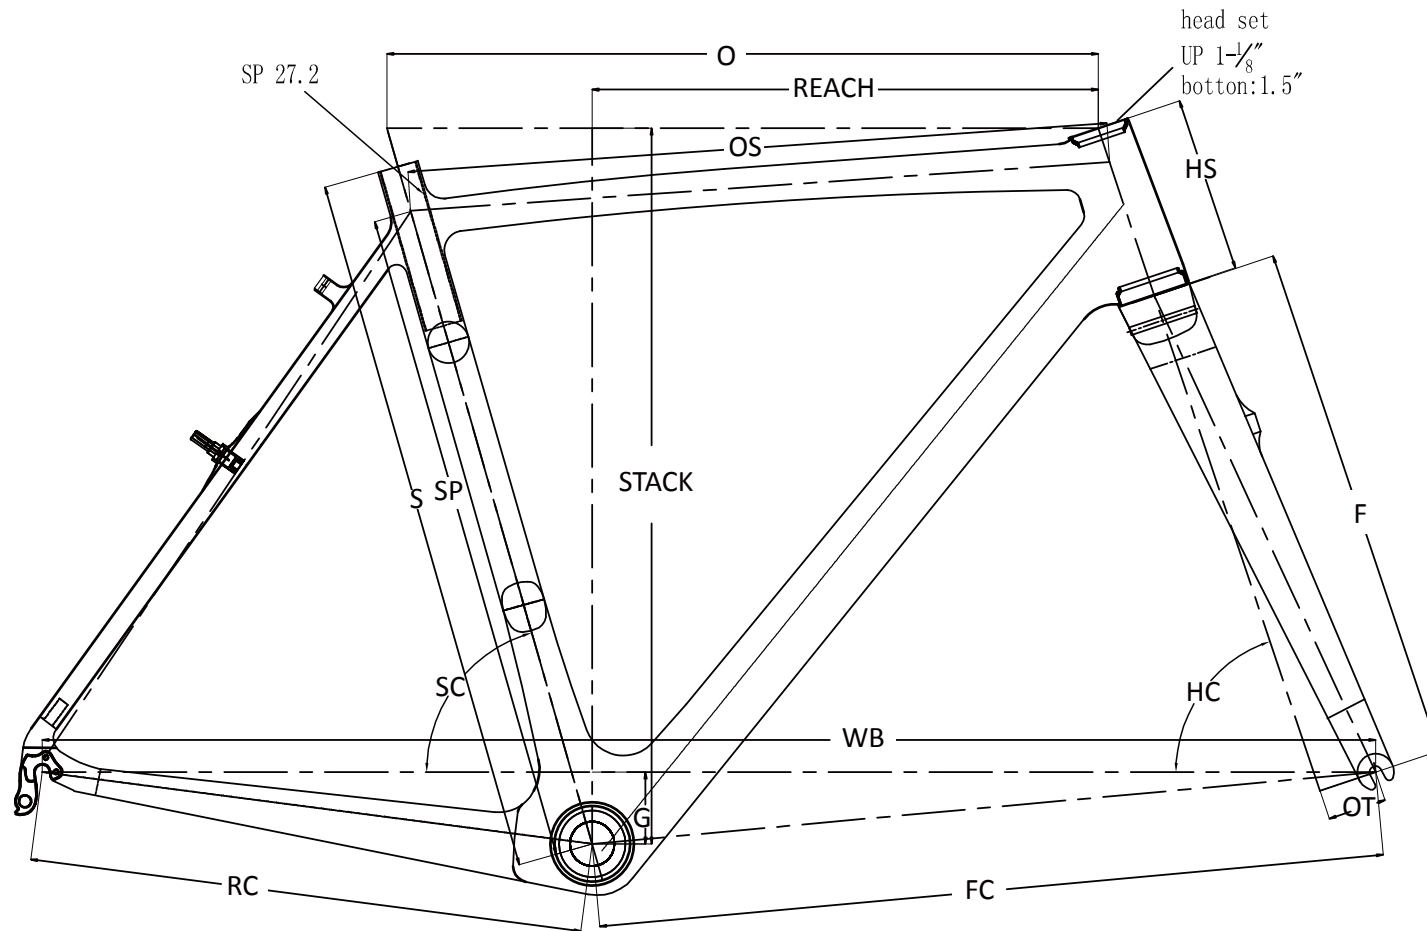

SPRINT-2 (Length: mm/ Angle: °)

SIZE	S	SP	SC	O	OS	HS	HC	F	OT	WB	FC	RC	G	Reach	Stack	HD	HB	ST
450	450	435	75°	490	488	91.5	71°	370	45	945.5	562.5	395	75	372.5	453.5	46	46	75
490	515	500	75°	511	511.5	101.5	72.5°	370	45	945.5	562.8	395	75	378	512	46	46	75
520	525	510	75°	531.5	532	111.5	72.5°	370	45	967	584	395	75	396	521.5	46	46	75
540	542	527	75°	550.5	551	129.5	72.5°	370	45	986.5	603.5	395	75	410	538	46	46	75
560	561	546	75°	569	569.5	148	72.5°	370	45	1006	622.5	395	75	424	556	46	46	75

SPRINT EV (Length: mm/ Angle: °)

SIZE	O(SC:76°)	O(SC:78°)	HS	HC	OT	WB	FC	RC	G	REACH	STACK
480	492	474	80	72.5°	43	929	552	387	65	372	479
500	519	501	80	72.8°	43	954	576	387	65	399	480
520	542	523	107	72.8°	43	978	600	387	65	415	506
540	565	544	134	72.8°	43	1002	624	387	65	431	532
560	587	566	161.4	72.8°	43	1027	648	387	65	447	558

ROSETTA (Length: mm/ Angle: °)

SIZE	O(SC75°)	O(SC79°)	HS	HC	F	OT	WB	FC	RC	G	REACH	STACK
510	533	495.9	95	72.5°	368	43	970.2	583.1	399	75	398	503.6
540	551	513.2	105	72.5°	368	43	988.6	601.4	399	75	413.5	513.2
560	570	530.5	130	72.5°	368	43	1008.8	621.4	399	75	426.1	537
580	587	546.4	145	72.5°	368	43	1026.4	639	399	75	439.3	551.3