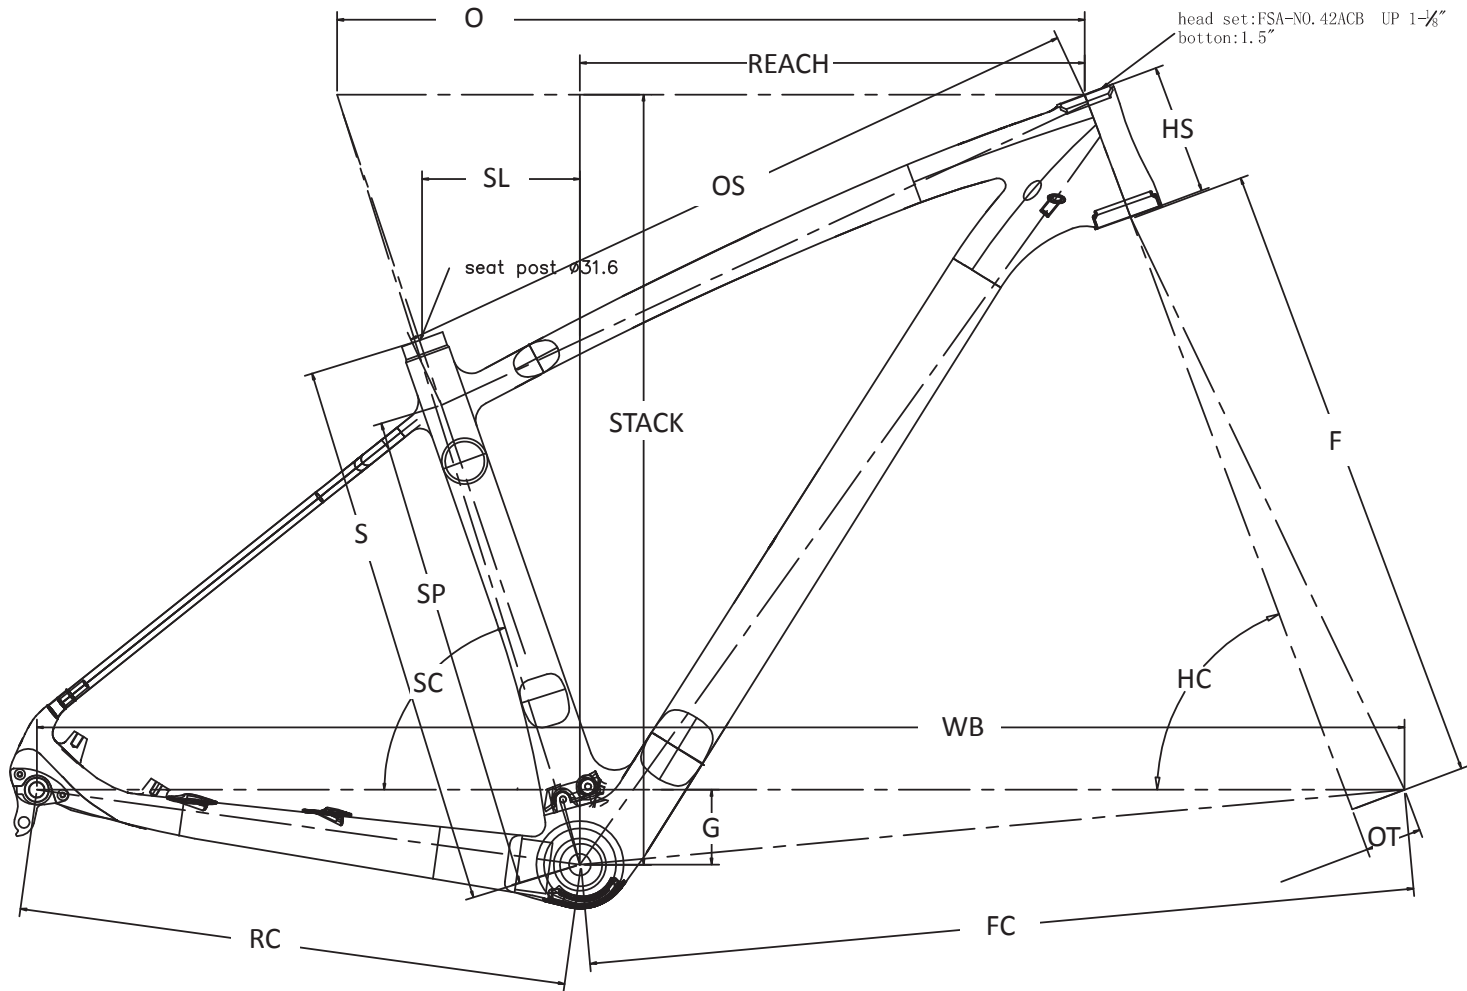

PHAETON 650B PLUS (Length: mm/ Angle: °)

SIZE	S	SP	SC	SL	O	OS	HS	HC	F	OT	WB	FC	RC	G	Reach	Stack
15.5"	395	341	72.5°	110.8	580	555	100	69.5°	506	45	1077.4	644.3	440	60	387	612
17.5"	440	385	72.5°	126.6	600	572	105	69.5°	506	45	1097.7	664.5	440	60	405	618
19"	483	431.3	72.5°	140.4	620	584.7	120	69.5°	506	45	1117.6	684.3	440	60	420	632
21"	533	478.2	72.5°	157.6	640	606.5	130	69.5°	506	45	1139.3	705.7	440	60	438	641