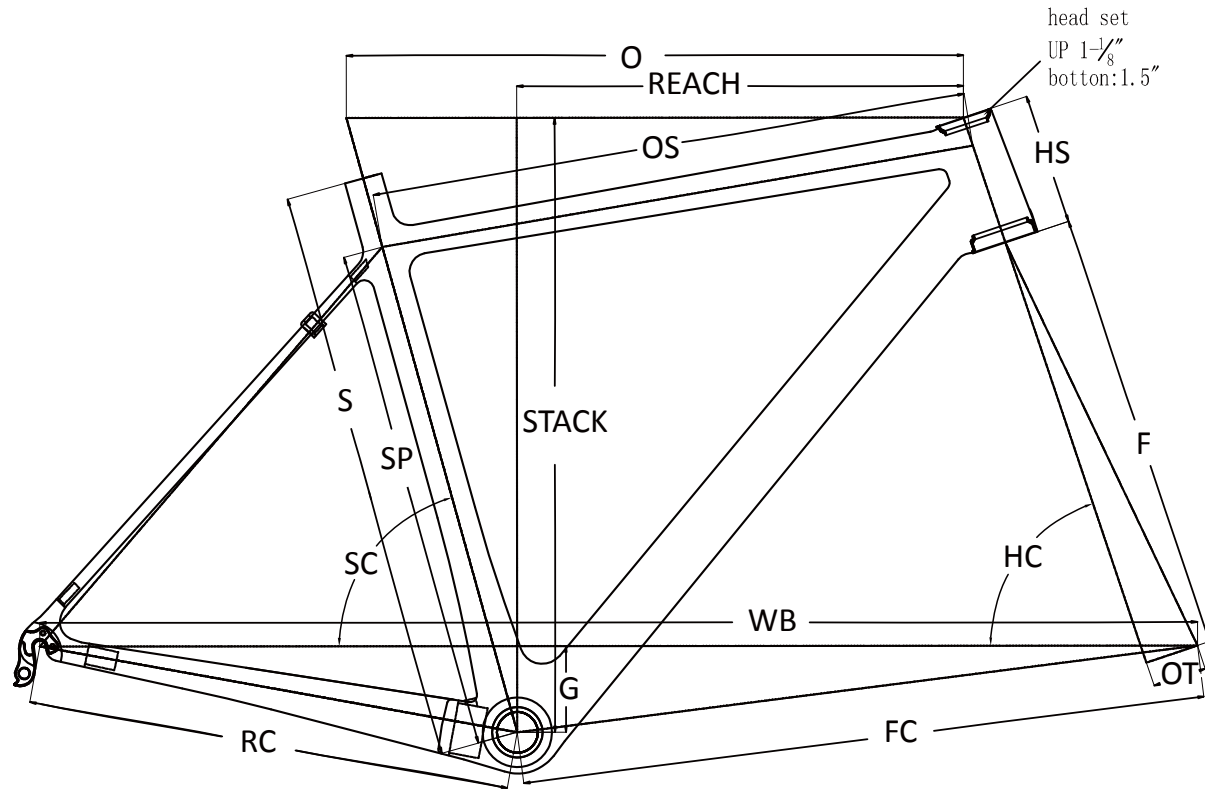

AIRY SL (Length: mm/ Angle: °)

SIZE	S	SP	SC	O	OS	HS	HC	F	OT	WB	FC	RC	G	Reach	Stack
450	450	400	75°	505	491	100	71°	370	45	964.2	570.2	408	72	371	501
480	480	420.6	74.5°	515	500.1	110	71.5°	370	45	996.3	572.3	408	72	373	513
500	500	440.6	74.5°	525	511.5	115	72°	370	45	972.2	578.1	408	72	381	519.5
520	520	460.6	74°	535	522.9	120	72.5°	370	45	974.6	579.5	408	69	384	522.5
540	540	480.6	73.5°	545	531.7	140	73°	370	45	975.2	580.2	408	69	385	543
560	560	500.6	73.5°	559.6	547.2	155	73°	370	45	990	594.9	408	69	394.5	557.5
580	580	520.6	73°	575	560.9	175	73.5°	370	45	995.1	600	410	69	398	579
600	600	540.6	72.5°	590	574.7	195	73.5°	370	45	1004.2	609	410	69	401.5	598